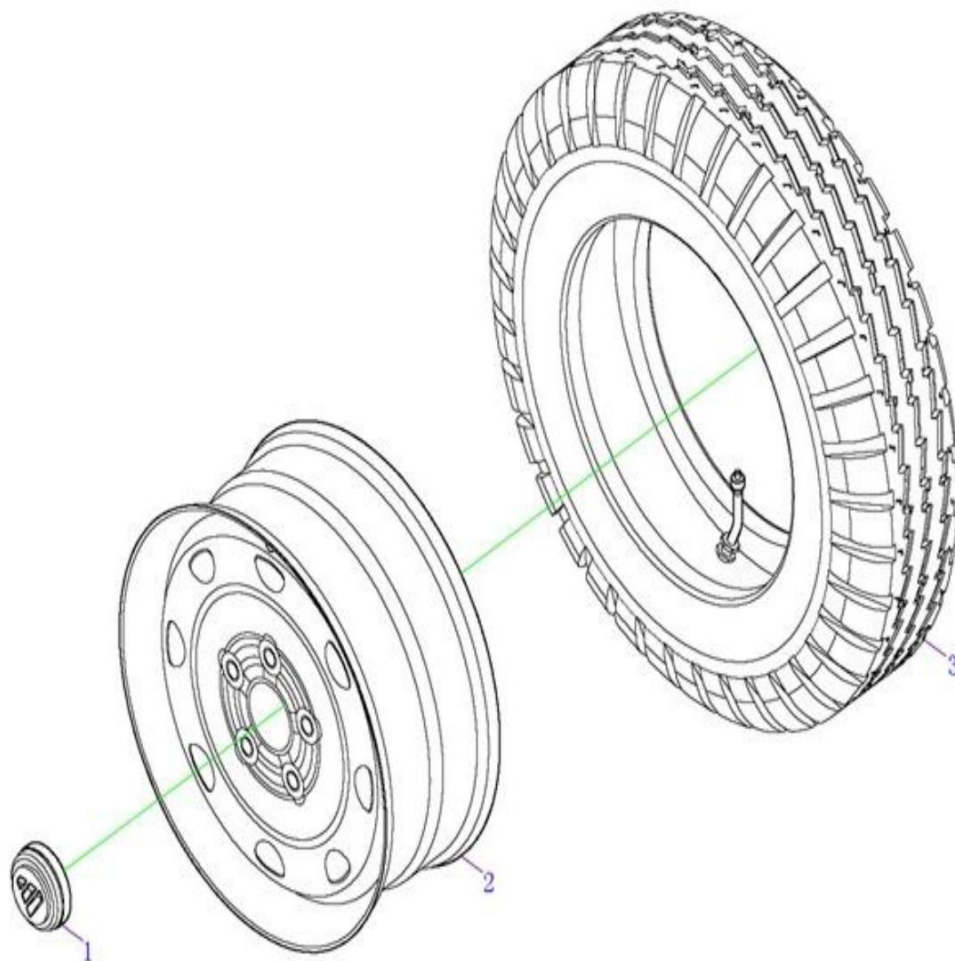

Item	EAN	Nombre	Cant
		Tapac	
1	7701023488891	ubos	4
2	7701023488914	Rin	1
3	Varía Según Marca	Llanta 175R14LT	1