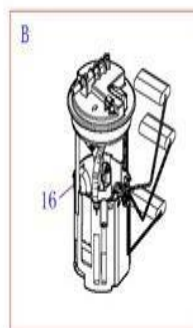

Item	EAN	Nombre	Cant
1	PLU	Soporte Canister	1
2	7701023488235	Tanque Vapor Combustible	1
3	PLU	Manguera Ventilacion 1	1
4	CM	Respiradero Canister	1
5	7701023488242	Manguera Trasera Combustible	1
6	CM	Abrazadera	1
7	CM	Soporte Manguera	1
8	CM	Clip	1
9	7701023488259	Filtro de Combustible	1
10	CM	Abrazadera Plastica	1
11	7701023488266	Manguera Del Combustible	1
12	7701023488334	Tanque de Combustible	1
	7705946219433	Tanque de Combustible MTGDC	1
13	7701023488341	Manguera Entrada Tanque Combustible	1
14	PLU	Manguera Ventilacion 2	1
15	7701023488358	Tubo Entrada Tanque Combustib	1
16	7701023488365	Bomba+Flotador Combustible	1
17	CM	Abrazadera 3 vías	5