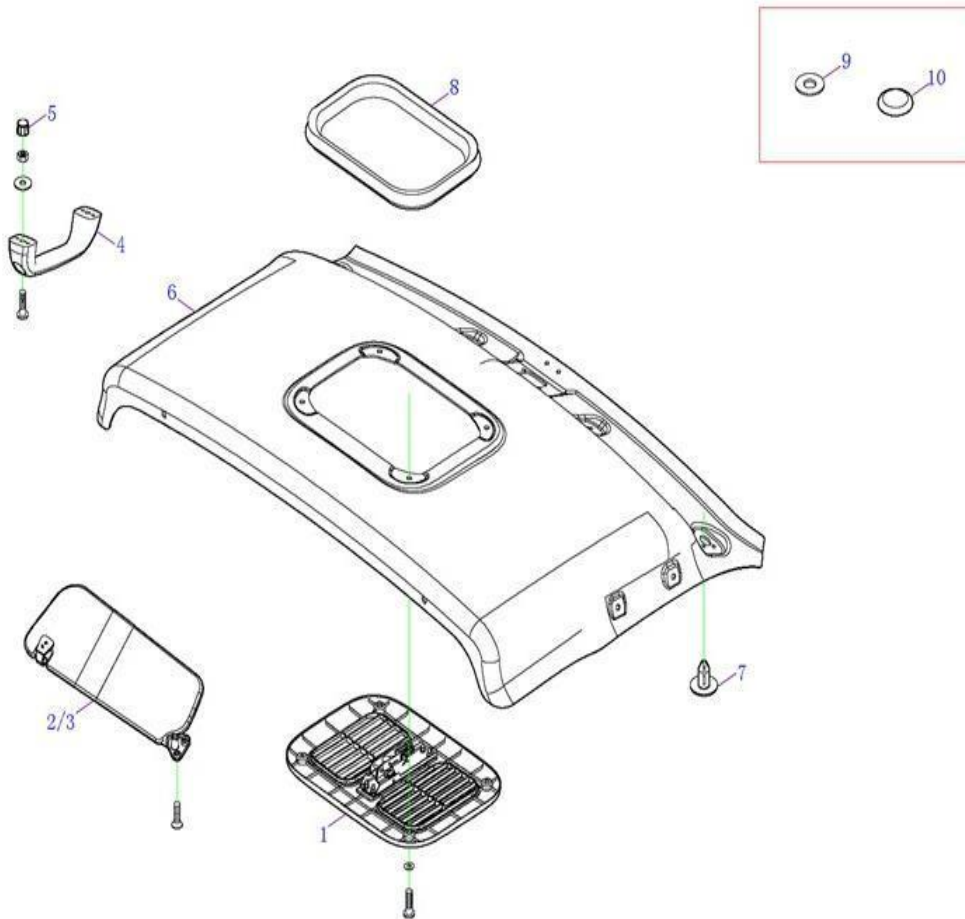

Item	EAN	Nombre	Cant
1	7701023487627	Decoración Interior Claraboya	1
2	7701023487634	Parasol LH	1
3	7701023487641	Parasol RH	1
4	7701023487658	Manija Techo	1
5	CM	Tuerca Plastica	2
6	7701023487665	Tapizado Techo	1
7	7701023487696	Clip Tapizado Techo	4
8	7701023487702	Empaque Claraboya	1
9	CM	Sello caucho	3
10	CM	Plug	4