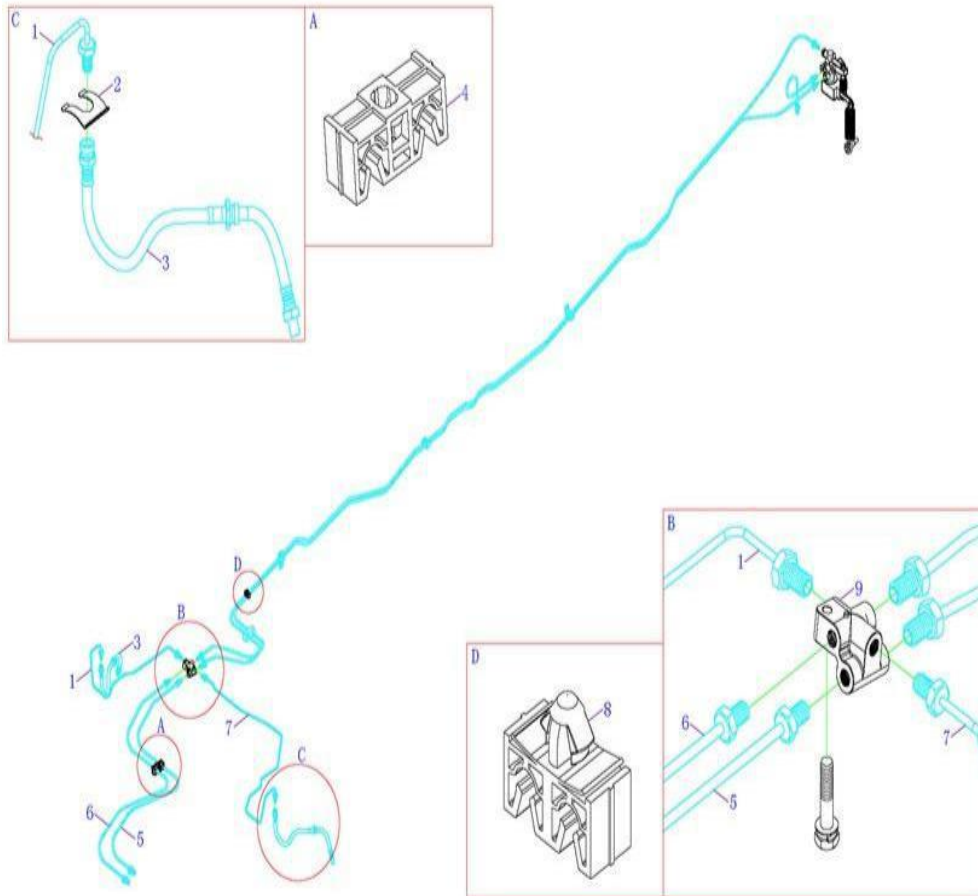

Item	EAN	Nombre	Cant
1	7701023488075	Tubo Freno Delantero LH	1
2	CM	Clip	5
3	7701023488082	Tubo Freno	2
4	PLU	Soporte Tuberia 1	4
5	7701023488099	Tubo Bomba Principal Freno Delantero	1
6	7701023488105	Tubo Bomba Principal Freno Trasero	1
7	7701023488112	Tubo Freno Delantero RH	1
8	PLU	Soporte Tuberia 2	4
9	7701023488129	Válvula Distribuidora Freno	1