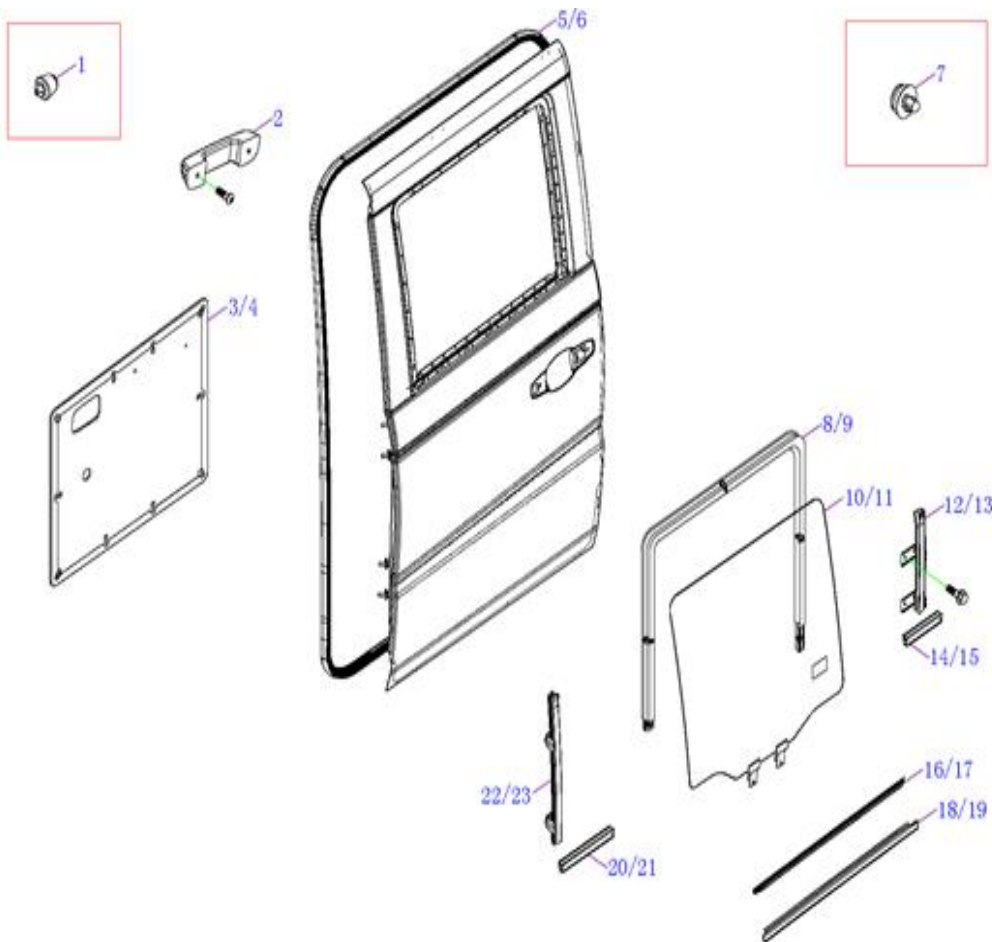

Accesorios de la Puerta Trasera

Item	EAN	Nombre	Cant
1	7701023486859	Tope Caucho Puerta MTG.MV5	4
2	7701023486682	Cojedera Cartera Puerta MTG	2
3	7705946038010	Cartera Trasera LH MTG DC	1
4	7705946038003	Cartera Trasera RH MTG DC	1
5	7705946038027	Empaque Puerta Trasera LH MTG DC	1
6	7705946038034	Empaque Puerta Trasera RH MTG DC	1
7	7701023226585	Clip Plastico Puerta CS2	20
8	7705946038041	Empaque de Ventana Tras LH MTG DC	1
9	7705946038058	Empaque de Ventana Tras RH MTG DC	1
10	7705946038102	Vidrio Puerta Trasera LH MTG DC	1
11	PLU	Vidrio Puerta Trasera RH MTG DC	1
12	PLU	Riel Trasero Vidrio LH	1
13	PLU	Riel Trasero Vidrio RH	1
16	7705946038065	Lamevidrios Interno Trasero LH MTG DC	1
17	7705946038072	Lamevidrios Interno Trasero RH MTG DC	1
18	7705946038089	Lamevidrios Externo Trasero LH MTG DC	1
19	7705946038096	Lamevidrios Externo Trasero RH MTG DC	1
20	7705946038065	Lamevidrios Interno Trasero LH MTG DC	1
23	PLU	Riel Frontal Vidrio LH	1
24	PLU	Riel Frontal Vidrio RH	1