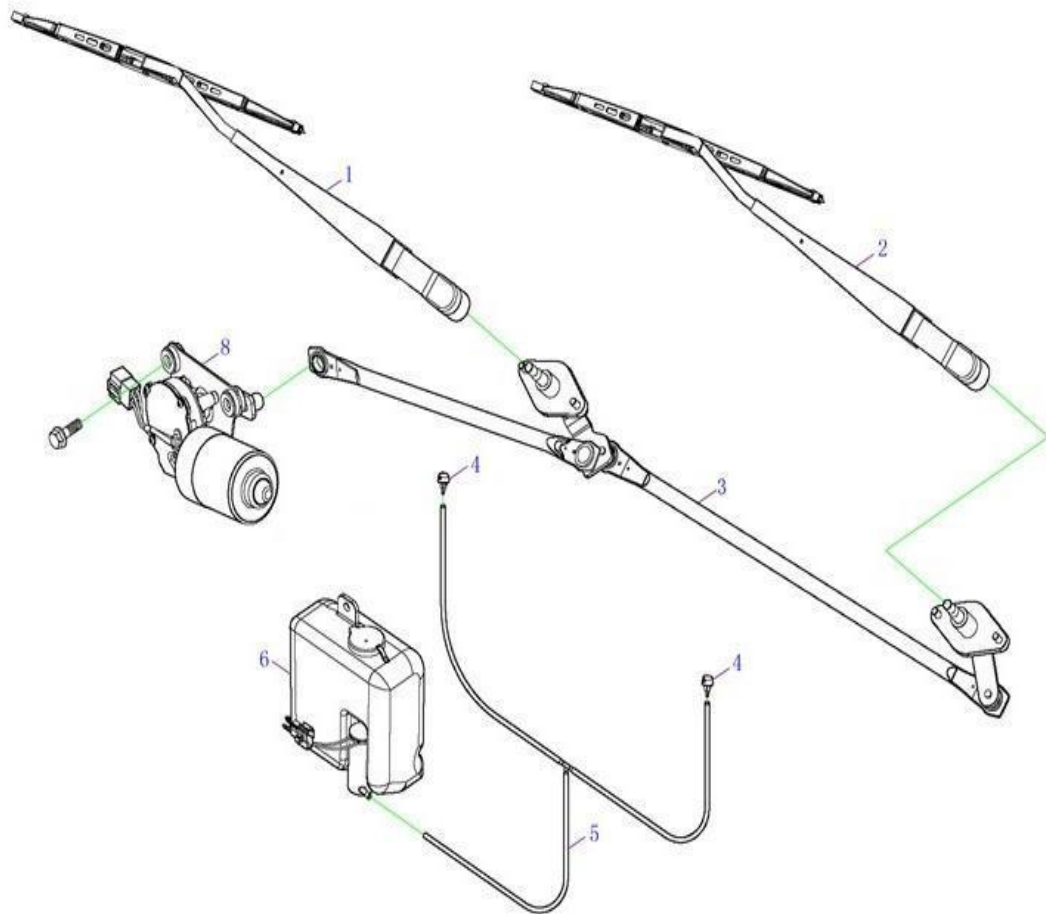

Item	EAN	Nombre	Cant
1	7701023486446	Plumilla Completa RH	1
2	7701023486453	Plumilla Completa LH	1
3	7701023486484	Mecanismo Plumillas	1
4	7701023486491	Boquilla Limpiabrisas	2
5	PLU	Manguera Entrada Tanque Limpiabrisas	1
6	7701023486507	Tanque Limpiabrisas	1
8	7701023486514	Motor Limpiabrisas	1