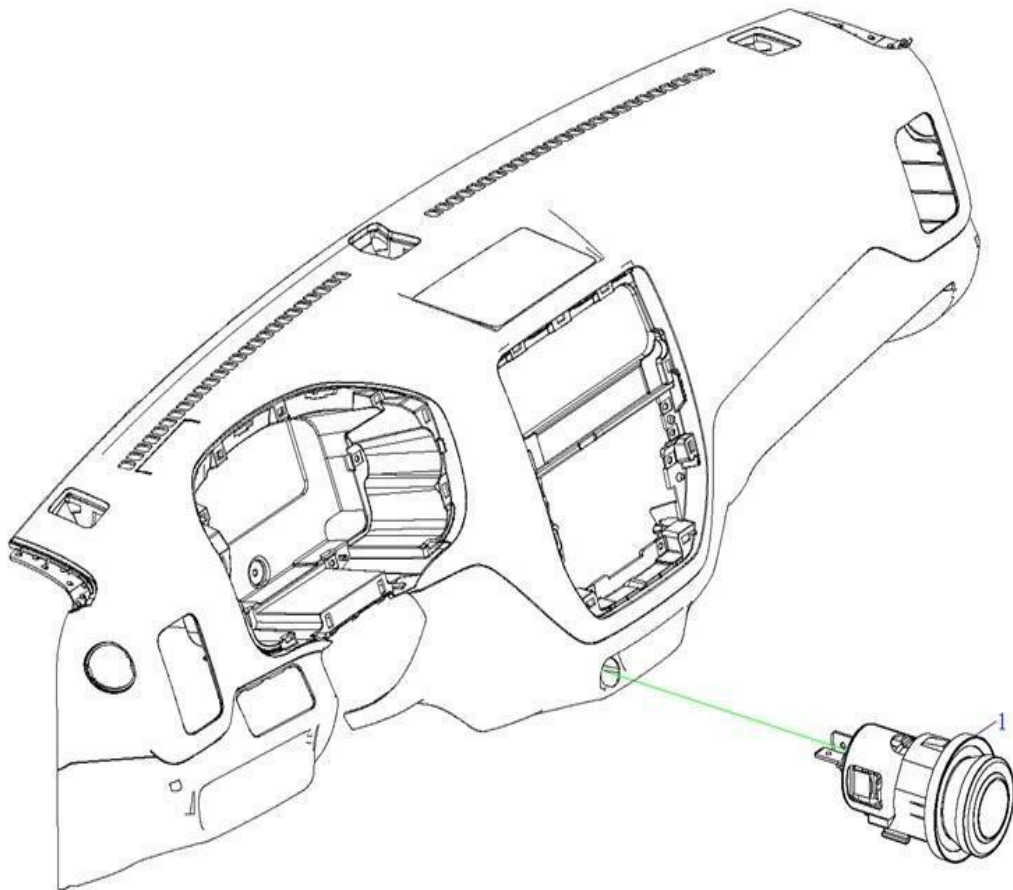

Item	EAN	Nombre	Cant
1	7701023492065	Encendedor de Cigarrillos	1