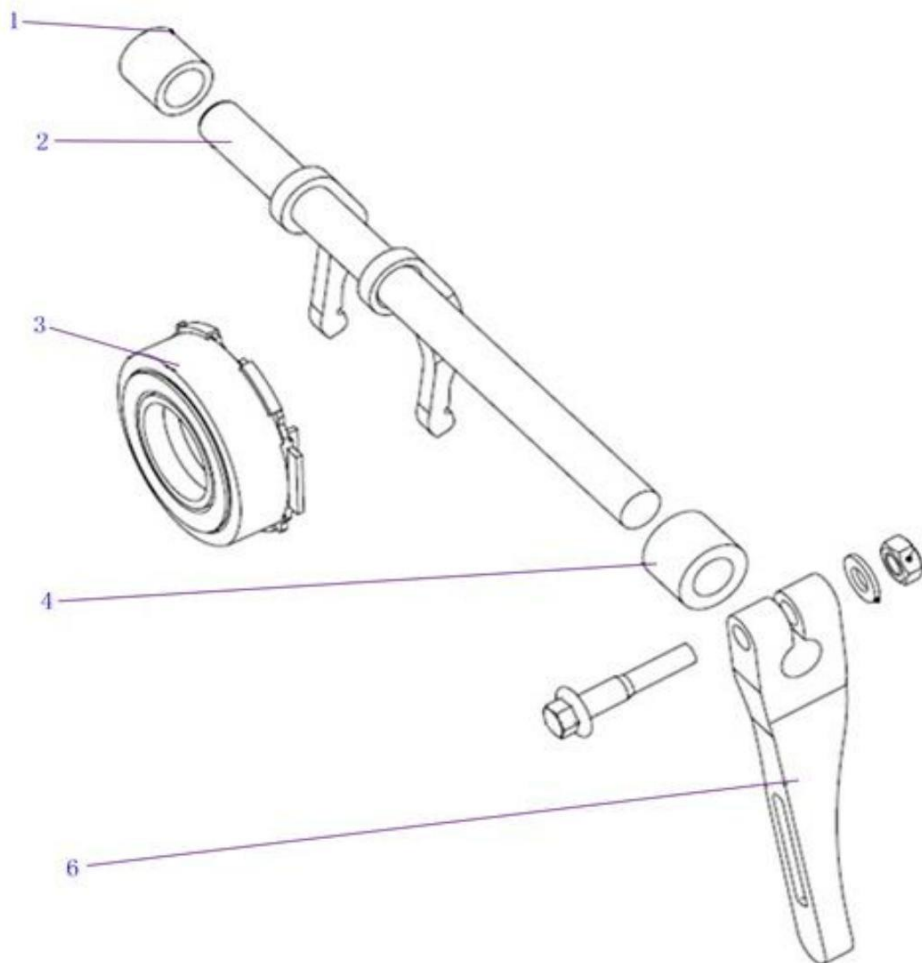

Item	EAN	Nombre	Cant
1	7701023485555	Buje 1 Eje de Clutch	1
2	7701023485531	Eje Horquilla Clutch	1
3	7701023485524	Rodamiento Clutch	1
4	7701023485562	Buje 2 Eje de Clutch	1
6	7701023485579	Leva de Clutch	1