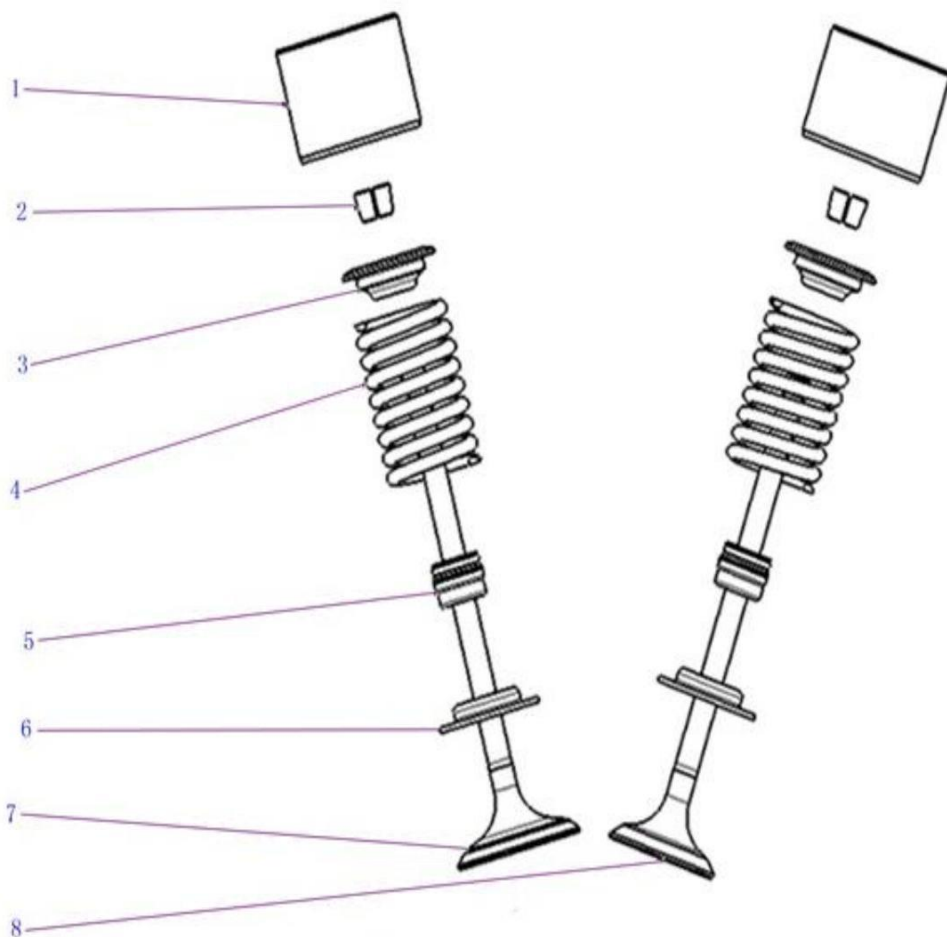

Item	EAN	Nombre	Cant
1	7701023478175	Botador	16
2	7701023478182	Cuña de Valvula	32
3	7701023478199	Asiento Superior Resorte Válvula	16
4	7701023478205	Resorte de Valvula Motor	16
5	7705946235020	Jugo Gorro Valvulas X16	1
6	7701023478212	Asiento Inferior Resorte Valvula	16
7	7701023478229	Válvula Admisión	8
8	7701023478434	Válvula Escape	8