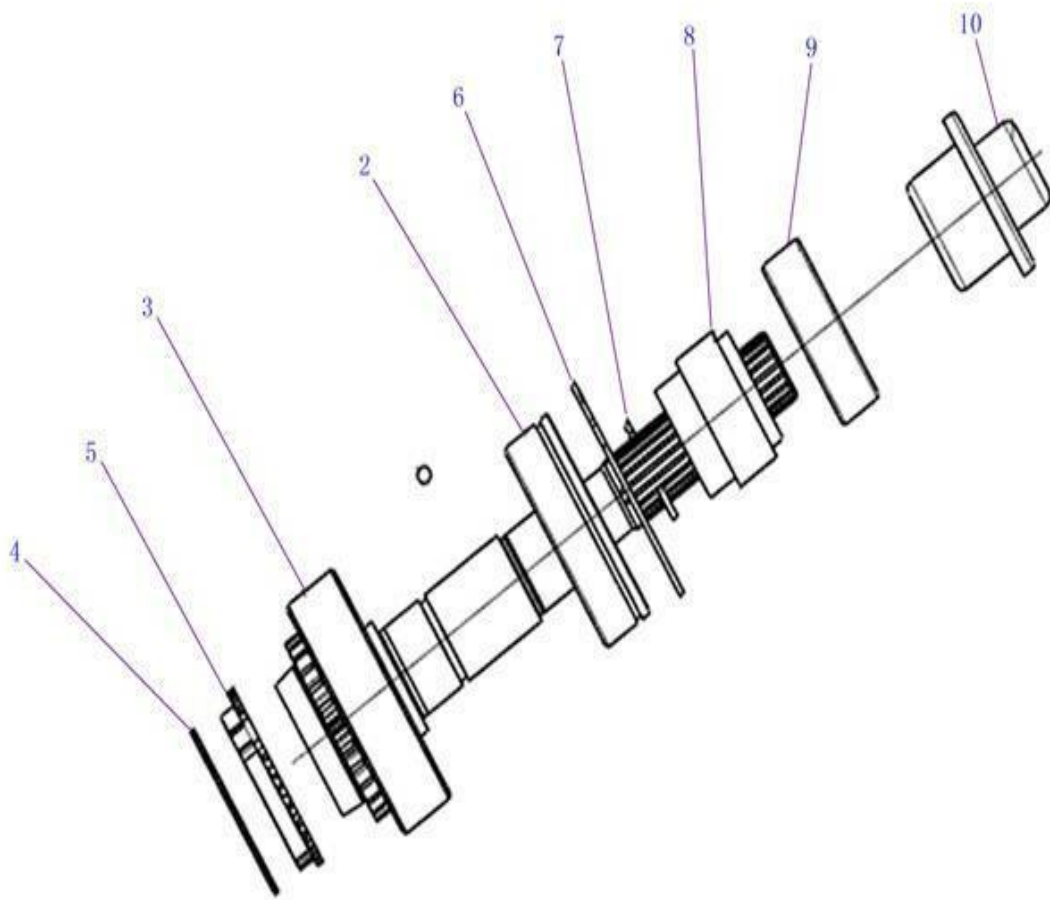

Item	EAN	Nombre	Cant
4	7701023482127	Arandela Sincronismo 5a	3
5	7701023482134	Anillo Sincronismo Alta	2
2	7701023482592	Rodamiento Frontal Caja	1
3	7701023482608	Eje Desplazable Caja	1
6	7701023482615	Anillo Rod Eje Desplazable	1
7	7705946039901	Pin Tren Fijo	1
8	7701023482622	Piñon Conductor Odometro	1
9	7701023484688	Rodamiento Trasero Caja	1
10	7701023484695	Tapa Trasera Eje Desplazable	1