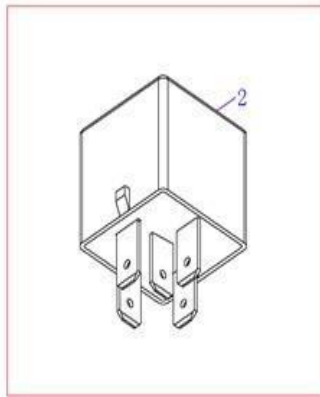

Item	EAN	Nombre	Cant
1	7701023491389	Relé Limpiabrisas	1
2	7701023491396	Relé 12V	4
3	7701023491402	Relé Pequeño 12V	5
4	7701023491419	Relé	2
5	7701023491488	Flasher	1