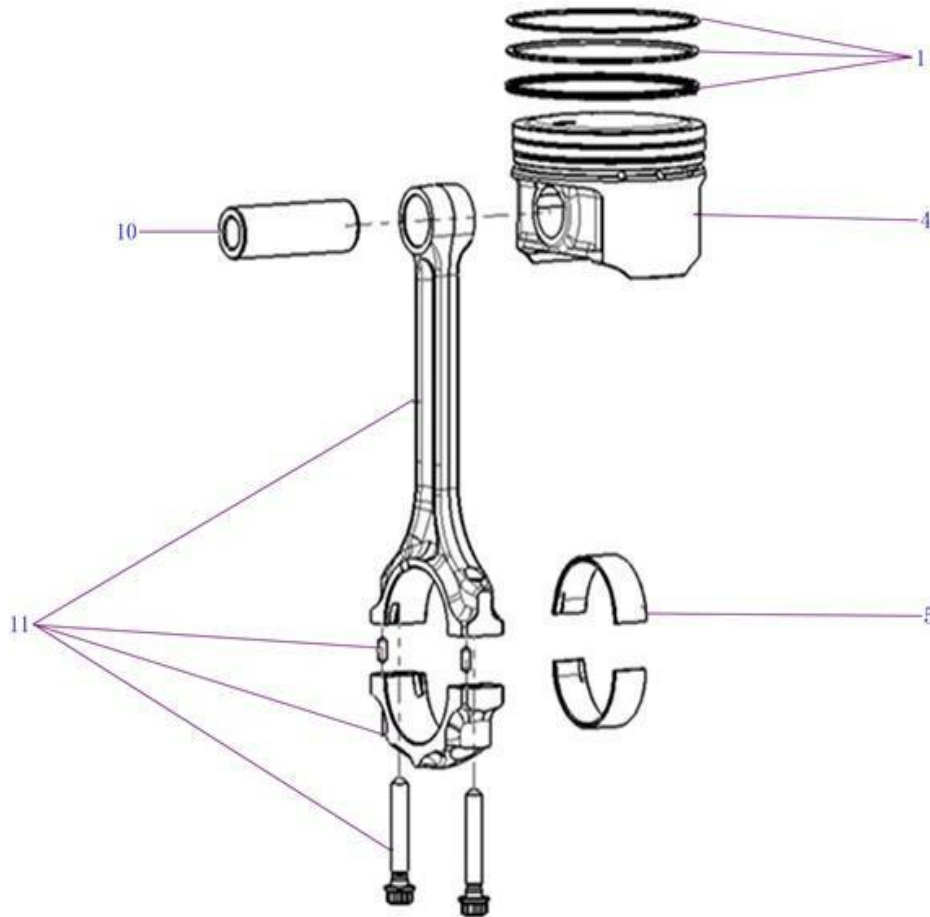

Piñón Loco Reversa

Tapa Caja de Cambios

Tren Fijo

Tren De Válvulas

**Eje Trasero**

Eje Trasero

Freno Trasero

Item	EAN	Nombre	Cant
6	7701023478106	Piñón Tiempo Motor	2
8	7701023478113	Guia Cadena Distribucion	1
9	PLU	Tornillo Guia Distribucion	3
10	7701023478120	Cadena de Distribucion	1
11	7701023478137	Plato Tensor Cadena Distribucion	1
13	7701023478144	Tensor Cadena Distribucion	1
14	7701023478151	Arbol Leva Admision	1
15	7701023478168	Arbol de Levas Escape	1
30	CM	Tornillo Hexagonal Brida	4