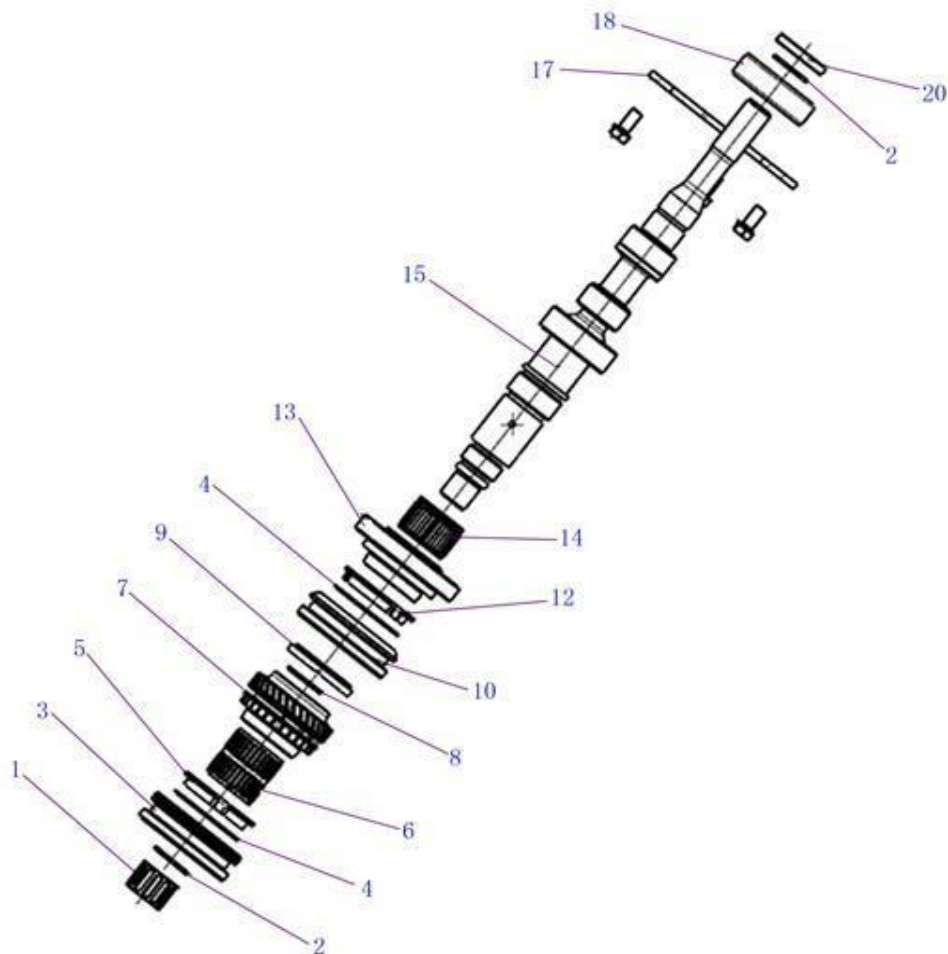

Item	EAN	Nombre	Cant
1	7701023482097	Canastilla Eje Propulsor	1
2	7701023482103	Pin Propulsor	3
3	7701023482110	Sincronismo de Alta	1
4	7701023482127	Arandela Sincronismo 5a	3
5	7701023482134	Anillo Sincronismo Alta	2
6	7701023482141	Canastilla de 3a	1
7	7701023482189	Piñon de 3a Propulsor	1
8	7701023482196	Shim Sincronismo 5a	1
9	7701023482202	Pin Sincronismo 5a	2
10	7701023482219	Sincronismo de 5a	1
12	7701023482264	Anillo Sincronismo 5a	1
13	7701023482288	Piñon de 5a Propulsor	1
14	7701023482318	Canastilla de 5a	3
15	7701023482516	Eje Propulsor Caja	1
17	7701023482523	Plat Presion Rod Propulsor	1
18	7701023482561	Rodamiento Front Propulsor	1
20	7701023482585	Retenedor del Propulsor	1