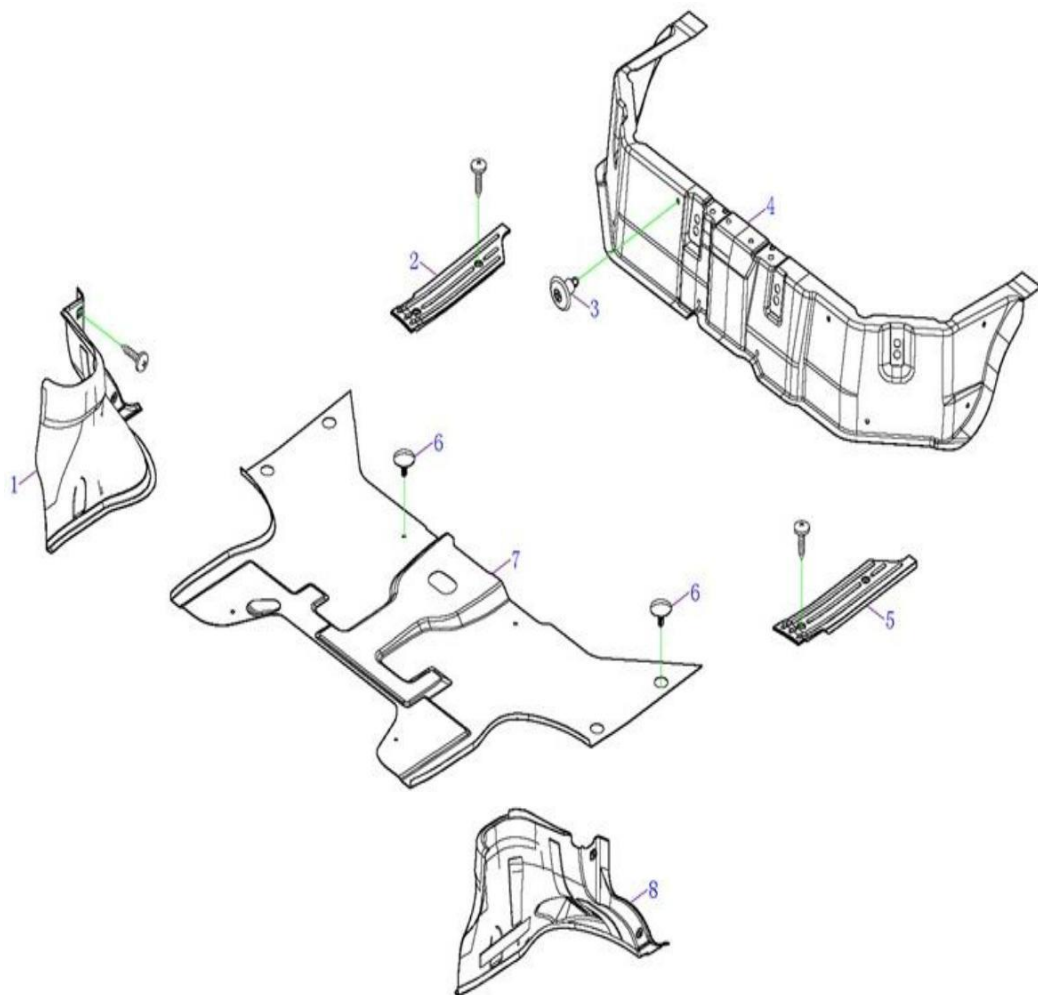

Item	EAN	Nombre	Cant
1	7701023486224	Guardabarros Lanta RH	1
2	7701023486361	Pisatapete LH	1
3	7701023486415	Boton Decoracion Frontal/Tapiz	2
4	7701023486392	Tapizado Tras Piso	1
5	7701023486378	Pisatapete RH	1
6	7701023486422	Boton Tapiz Frontal	12
7	7701023486385	Tapizado Frontal Piso	1
8	7701023486231	Guardabarros Lanta LH	1