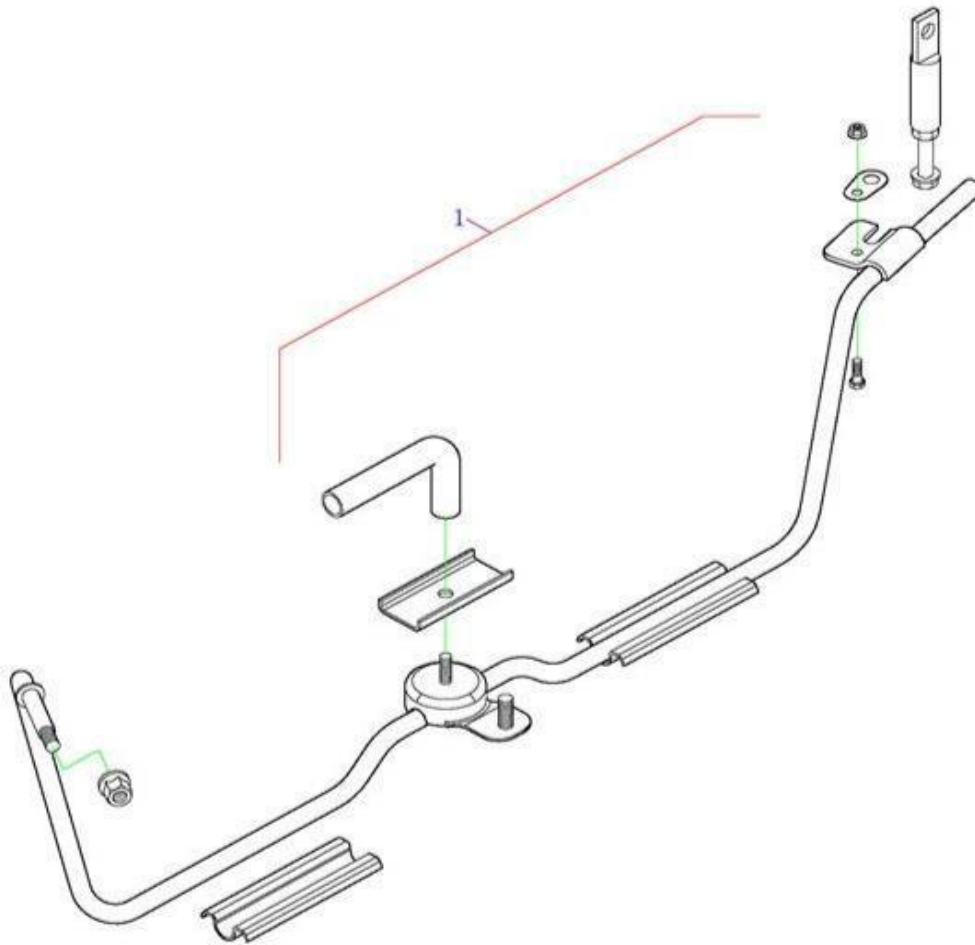

Mecanismo Lanta de Repuesto

Item	EAN	Nombre	Cant
1	7701023486002	Soporte Lanta Repuesto	1