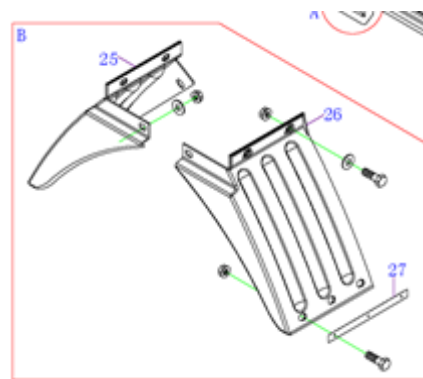

Item	EAN	Nombre	Cant
1	PLU	Cargo Box Completo	1
2	7705946193573	Compuerta LH MTG	1
	7705946245951	Compuerta LH MTG Doble Cabina	1
3	7705946193580	Compuerta RH MTG	1
	7705946245968	Compuerta RH MTG Doble Cabina	1
6	7705946193597	Compuerta Trasera Cargo Box	
7-10	PLU	Soporte Cargo Box	2
11	PLU	Pin Cargo Box	1
13	PLU	Soporte Pin	1
16	PLU	Base LH Cargo Box	2
20	PLU	Base RH Cargo Box	1
25	7701023488198	Guardabarros Trasero LH	1
26	7701023488204	Guardabarros Trasero RH	1
27	7701023488228	Salpicadero Tras RH	1
28	7701023488211	Salpicadero Tras LH	1