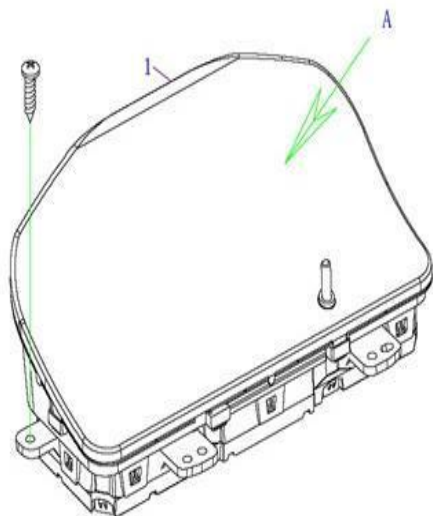

Item	EAN	Nombre	Cant
1	7701023491716	Tablero de Instrumentos	1
2	7701023491730	Sensor de Velocidad	1