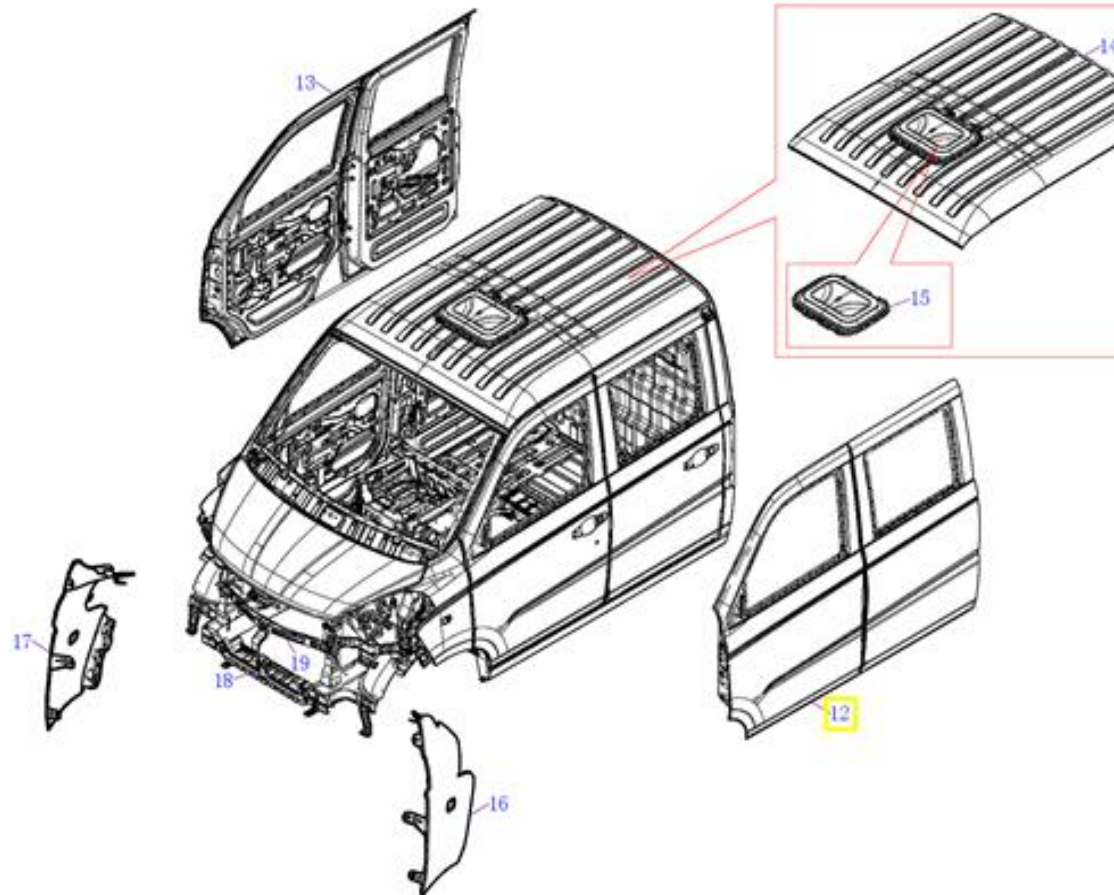

Cabina Del Vehiculó DC

Item	EAN	Nombre	Cant
12	7705946038201	Pared Lateral LH de Cabina MTG DC	1
13	7705946038218	Pared lateral derecha MTG DC	1
14	7705946038225	Techo de Cabina MTG DC	1
15	7701023486088	Claraboya MTG	1
16	PLU	Decoracion Lateral LH	1
17	PLU	Decoracion Lateral RH	1
18	7701023486132	Viga Frontal Inferior	2
19	7701023486149	Soporte del Bomper	1