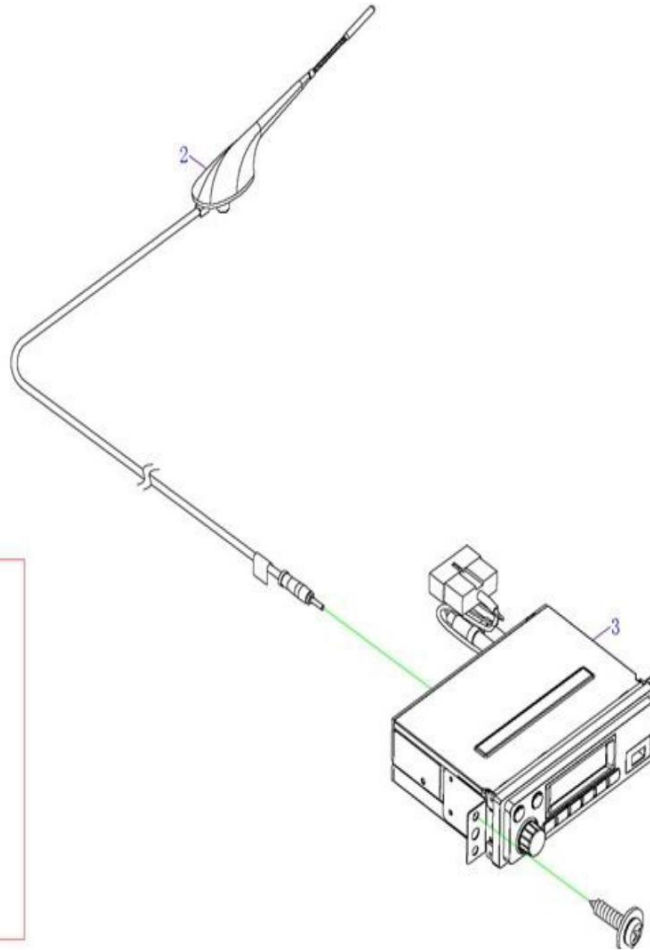

Item	EAN	Nombre	Cant
1	7701023491495	Parlante	2
2	7701023491501	Antena	1
3	7701023491518	Radio	1