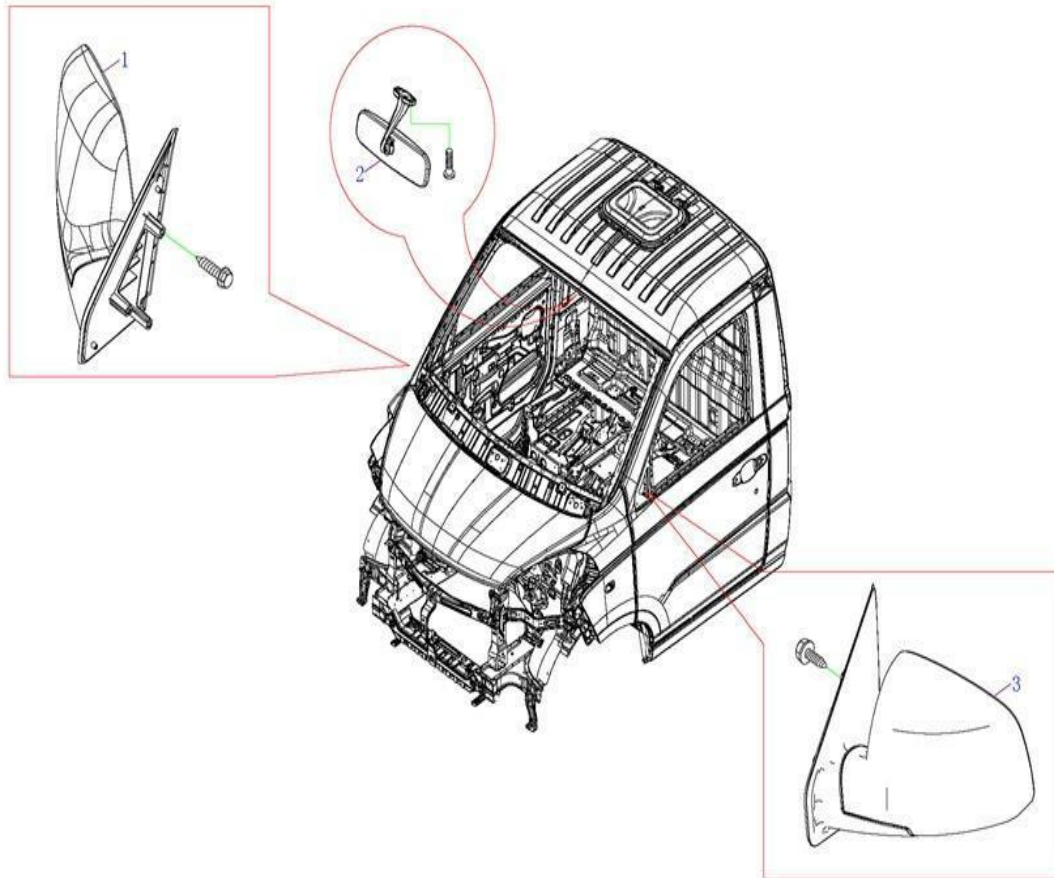

Item	EAN	Nombre	Cant
1	7701023487498	Retrovisor RH	1
2	7701023487566	Retrovisor Interno	1
3	7701023487573	Retrovisor LH	1