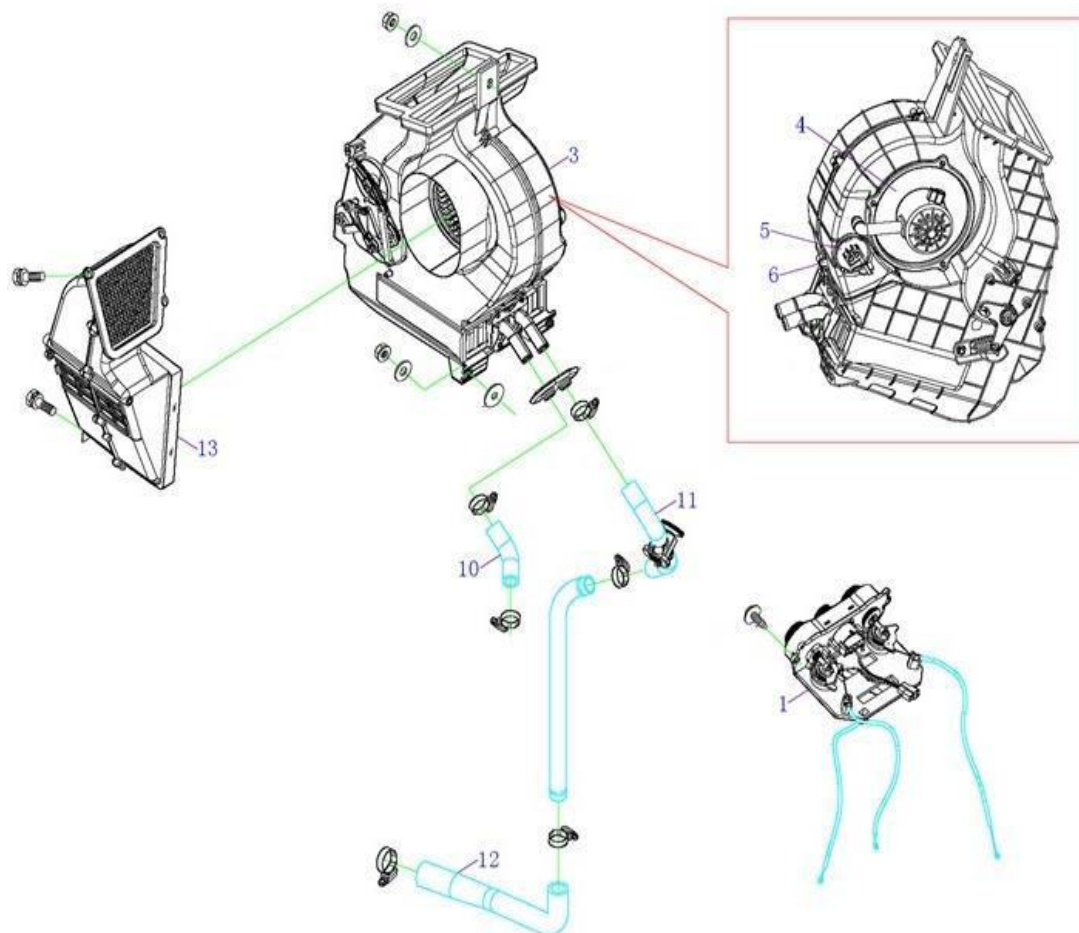

Item	EAN	Nombre	Cant
1	7701023491525	Panel Control Calefacción	1
3	7701023491532	Calefactor	1
4	7701023491556	Motor del Soplador	1
5	7701023491563	Control Velocidad Soplador	1
6	7705946027786	Calefactor	1
10	7701023491570	Manguera 1 Salida Calefactor	1
11	7701023491648	Manguera 2 Salida Calefactor	1
12	7701023491655	Manguera Calefaccion	1
13	7701023491662	Conducto Calefacción	1