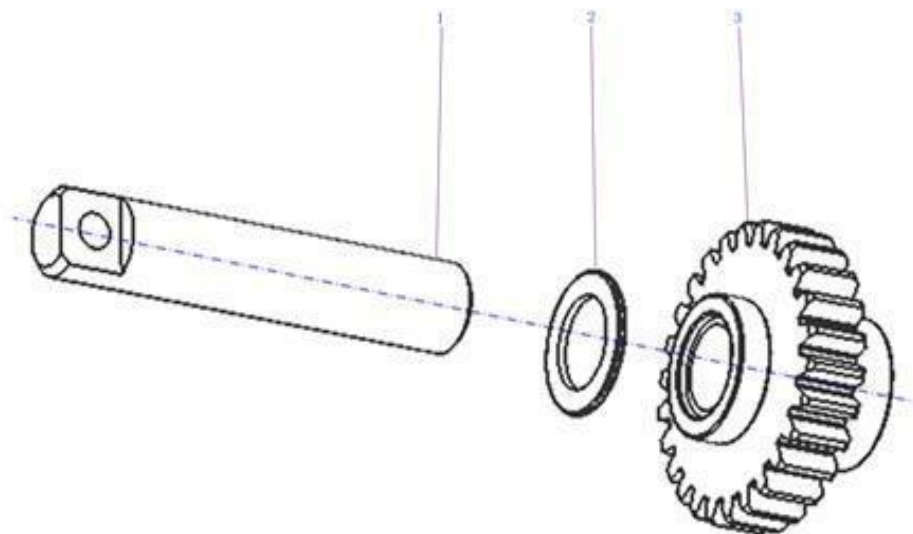

Item	EAN	Nombre	Cant
1	7701023485241	Eje Piñón Reversa	1
2	7701023485463	Shim Piñon de Reversa	1
3	7701023485494	Piñón Neutro Reversa	1