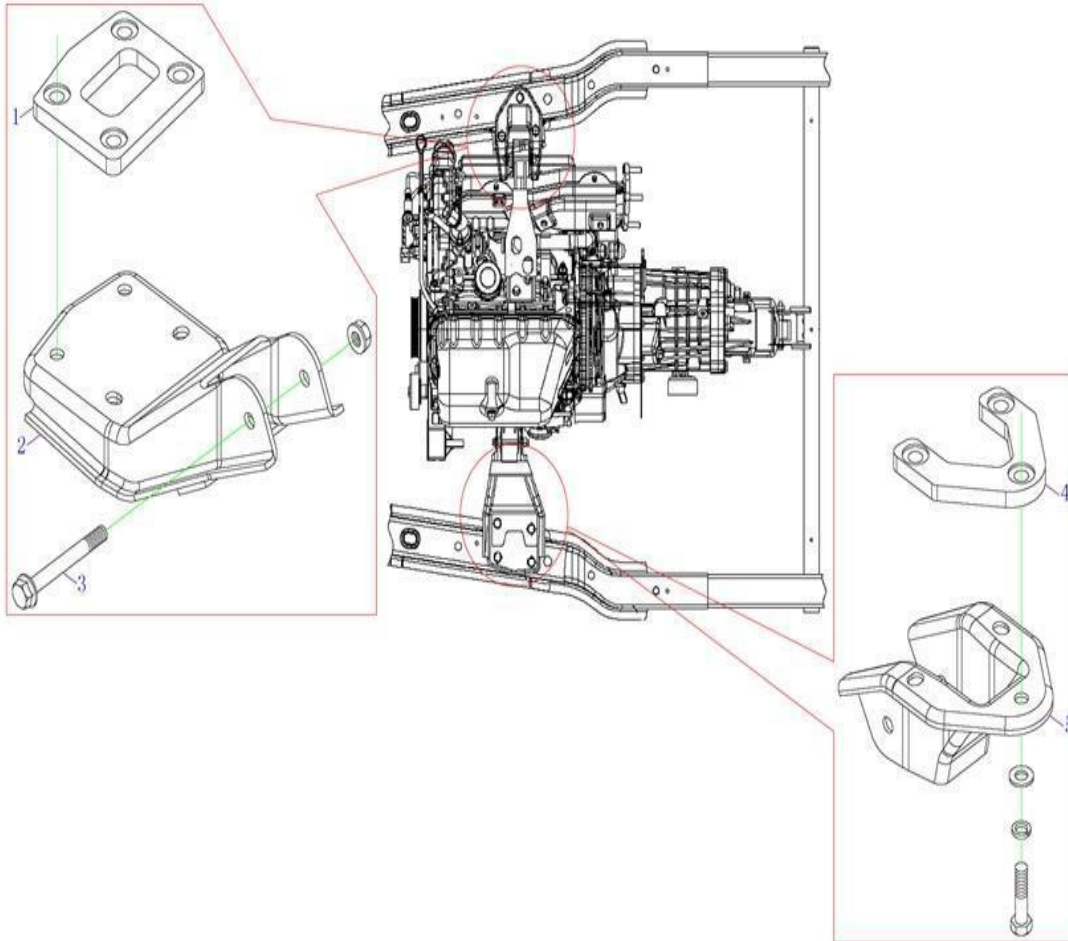

Item	EAN	Nombre	Cant
1	PLU	Platina Soporte Puente Chasis RH	1
2	7705946027298	Soporte Suspension RH	1
3	CM	Tornillo Hexagonal	3
4	PLU	Platina Soporte Puente Chasis LH	1
5	7705946027281	Soporte Suspensión LH	1