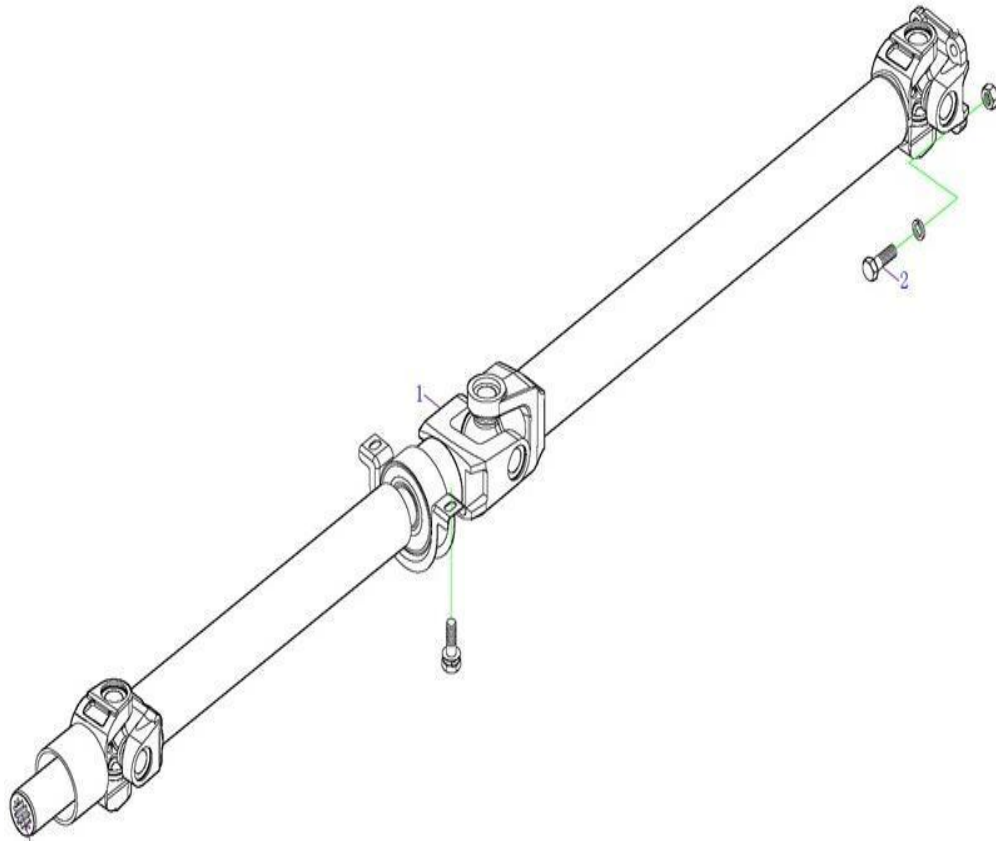

Item	EAN	Nombre	Cant
1	7701023488488	Cardan Completo	1
2	CM	Tornillo Hexagonal Cardan	4
NR	7705946207171	Cruceta cardan Trasero	1