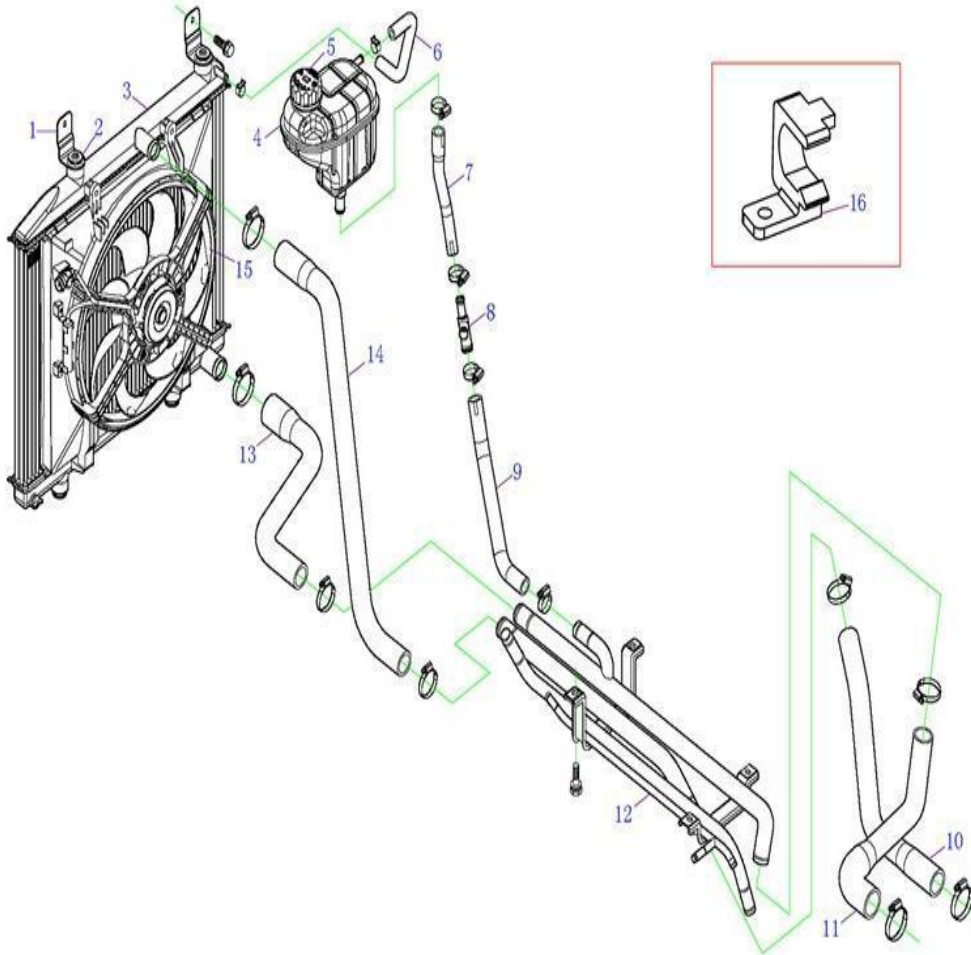

Item	EAN	Nombre	Cant
1	PLU	Soporte radiador	2
2	7701023488372	Buje Caucho Radiador	4
3	7701023488389	Radiador	1
4	7701023488396	Tanque Auxiliar Radiador	1
5	7701023488419	Tapa Tanque Auxiliar Radiador	1
6	CM	Manguera Salida de Aire	1
7	7705946025553	Manguera1 Inferior Tanque Auxiliar Radiador	1
8	7705946040679	Racor T Manguera Refrigeracion	1
9	7705946025560	Manguera2 Inferior Tanque Auxiliar Radiador	1
10	7701023488426	Manguera Salida Agua Motor	1
11	7701023488433	Manguera Entrada Agua Motor	1
12	7701023488440	Tuberia Agua Motor	1
13	7701023488457	Manguera Inferior Radiador	1
14	7701023488464	Manguera Superior Radiador	1
15	7701023488471	Ventilador del Motor	1
16	CM	Clip de fijación	1