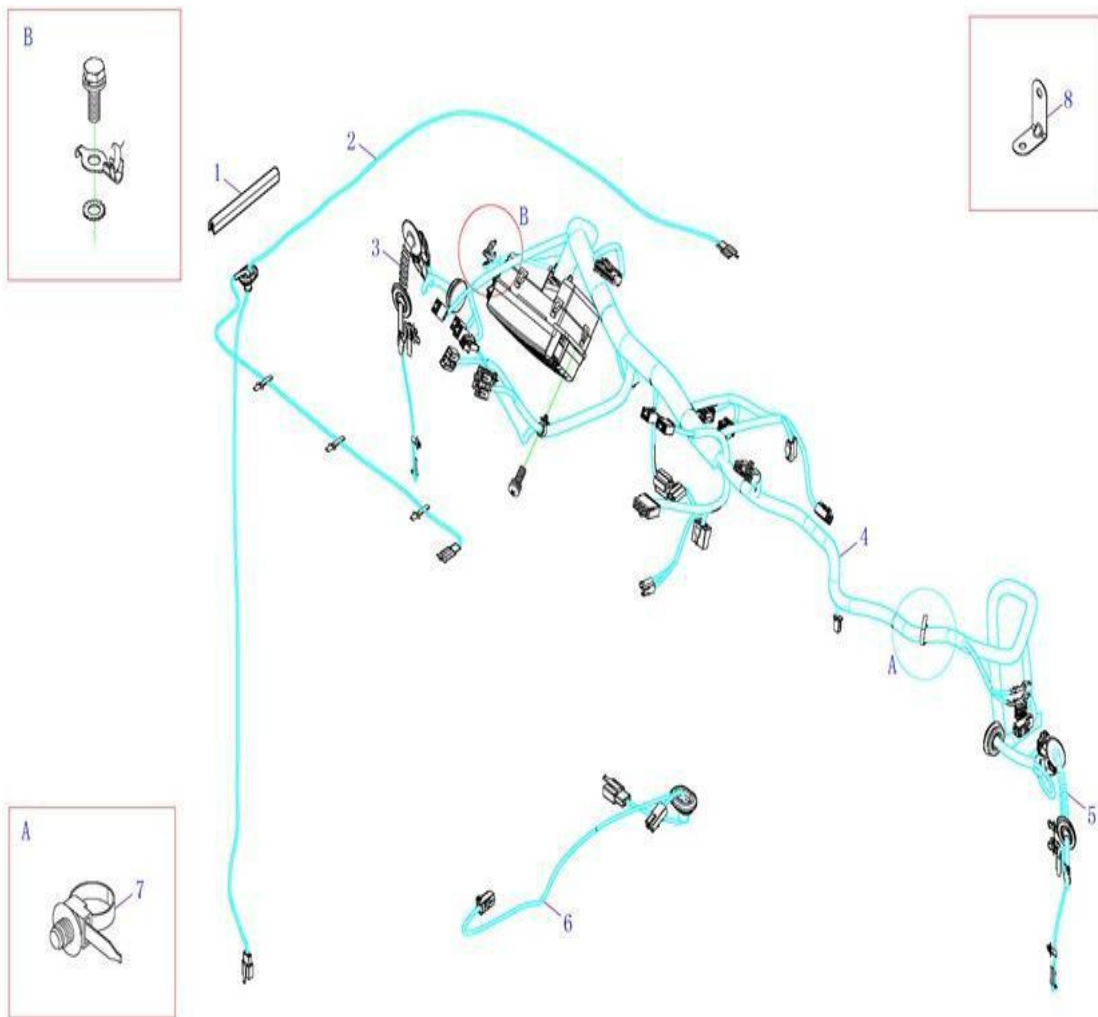

Item	EAN	Nombre	Cant
1	PLU	Sujetador Arnés	1
2	7701023490139	Arnés de Techo	1
3	7701023490146	Arnes Puerta LH	1
4	7701023490979	Arnes Electrico Cabina	1
5	7701023491181	Arnés Puerta RH	1
6	7701023491341	Arnes Electrico Pared Trasera	1
7	CM	Abrazadera Plastica	13
8	CM	Soporte fijación Arnés	1