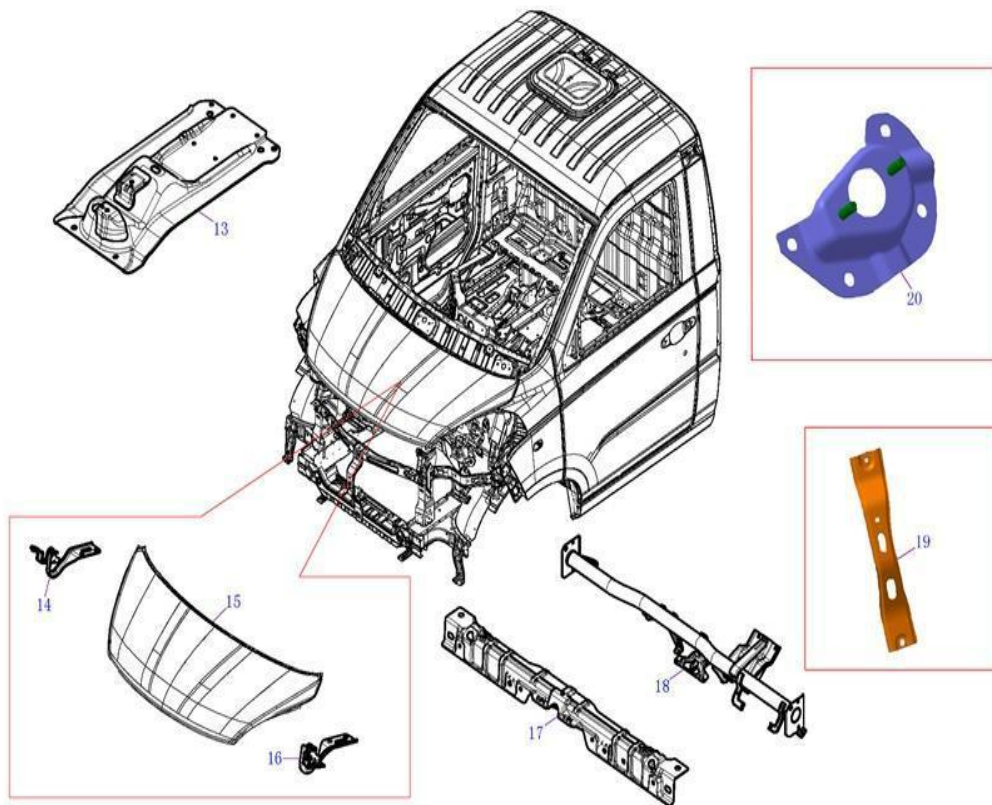

Item	EAN	Nombre	Cant
13	PLU	Soporte montaje de Instrumentos	1
14	7701023486200	Bisagra RH Capo	1
15	7701023486163	Capo	1
16	7701023486217	Bisagra LH Capo	1
17	7701023486170	Refuerzo Pared Frontal	1
18	7701023486187	Soporte Millare	1
19	7701023486194	Soporte Persiana	1
20	PLU	Soporte Cilindro maestro clutch	1