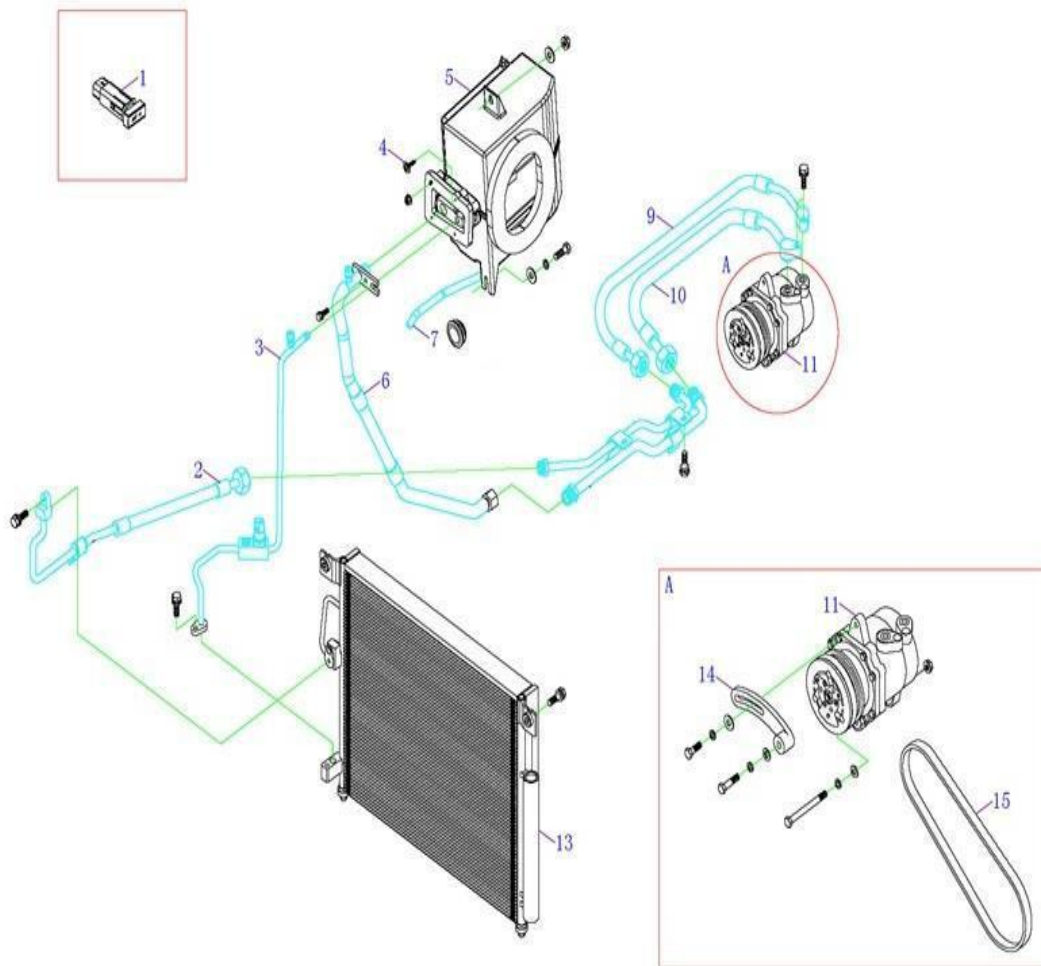

Item	EAN	Nombre	Cant
1	7701023491747	Interruptor del A/C	1
2	7701023491754	Manguera Salida Compresor A/C	1
3	7701023491761	Tubo Condensador-Evaporador A/C	1
4	CM	Tornillo Cabeza Plana	3
5	7701023491792	Evaporador del A/C	1
6	7701023491914	Manguera Evaporador-Compresor A/C	1
7	CM	Manguera Drenaje	1
9	7701023491938	Mang Condensador-Compresor A/C	1
10	7701023491945	Tubo Evaporador-Compresor A/C	1
11	7701023491952	Compresor A/C	1
13	7701023514668	Condensador A/C	1
14	7701023491990	Tensor Compresor A/C	1
15	7701023492058	Correa Compresor A/C	1