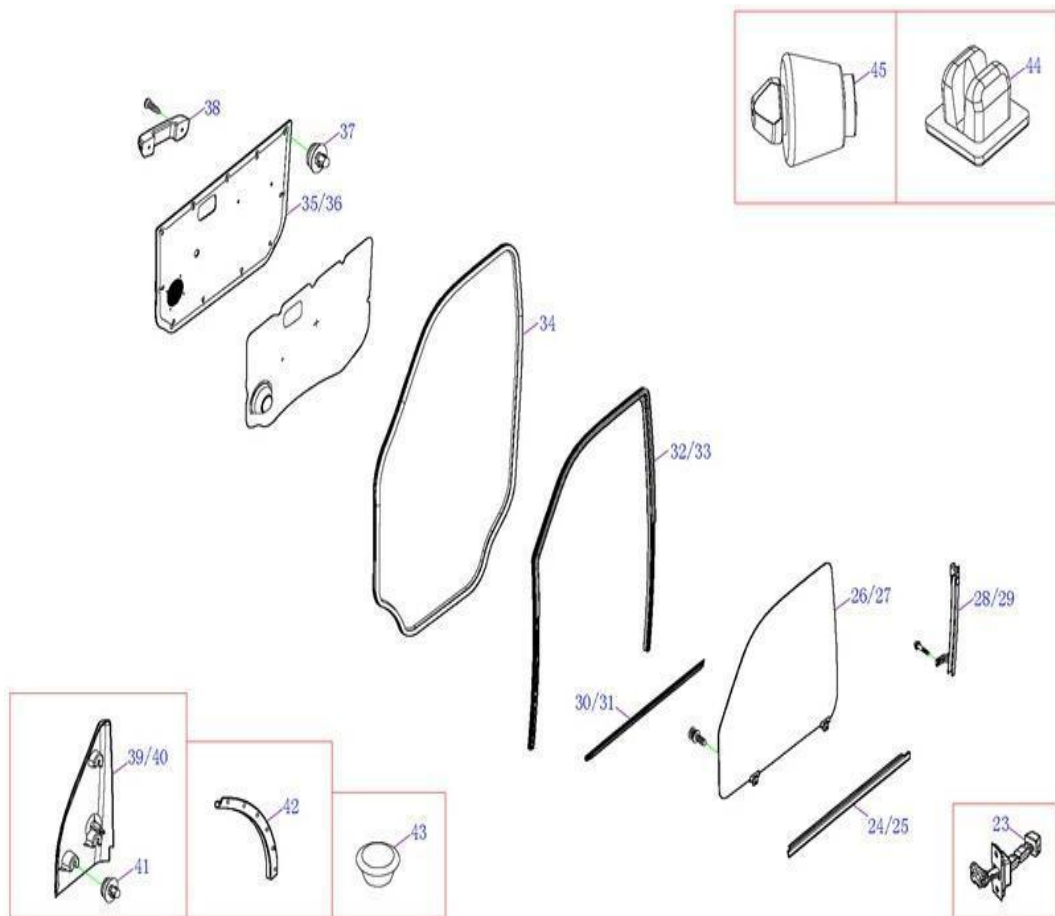

Accesorios de la Puerta Delantera

Item	EAN	Nombre	Cant
23	7701023486798	Limitador Apertura Puerta	2
24	7701023486774	Lamevidrios Exterior LH	1
25	7701023486781	Lamevidrios Exterior RH	1
26	7701023775908	Vidrio Puerta Del LH	1
27	7701023775915	Vidrio Puerta Del RH	1
28	7705946024259	Riel Ventana Puerta LH	1
29	7705946024266	Riel Ventana Puerta RH	1
30	7701023486750	Lamevidrios Interior LH	1
31	7701023486767	Lamevidrios Interior RH	1
32	7701023486705	Empaque Ventana Puerta LH	1
33	7701023486743	Empaque Ventana Puerta RH	1
34	7701023486699	Empaque Marco Puerta LH	2
35	7701023486644	Cartera Puerta LH	1
36	7701023486651	Cartera Puerta RH	1
37	7701023226585	Clip Plastico Puerta	22
38	7701023486682	Cojadera Cartera Puerta	2
39	7701023486804	Decoraciones Triangulo Puerta LH	1
40	7701023486842	Decoraciones Triangulo Puerta RH	1
41	7701023535113	Boton Plastico de Cartera	6
42	PLU	Bisel	2
43	CM	Plug	2
44	CM	Tuerca Plastica Cabina	6
45	7701023486859	Tope Caucho Puerta	4