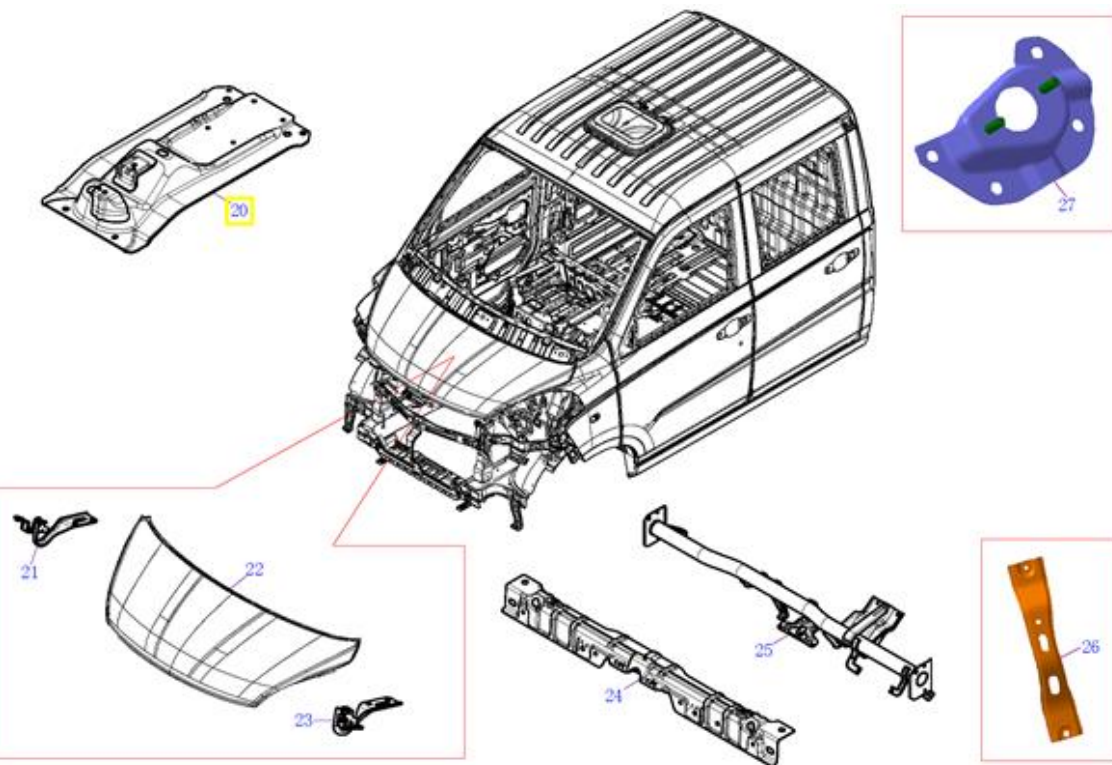

Cabina Del Vehiculó DC

Item	EAN	Nombre	Cant
20	PLU	Soporte montaje de Instrumentos	1
21	7701023486200	Bisagra RH Capo	1
22	7701023486163	Capo	1
23	7701023486217	Bisagra LH Capo	1
24	7701023486170	Refuerzo Pared Frontal	1
25	7701023486187	Soporte Millare	1
26	7701023486194	Soporte Persiana	1
27	PLU	Soporte Cilindro maestro clutch	1