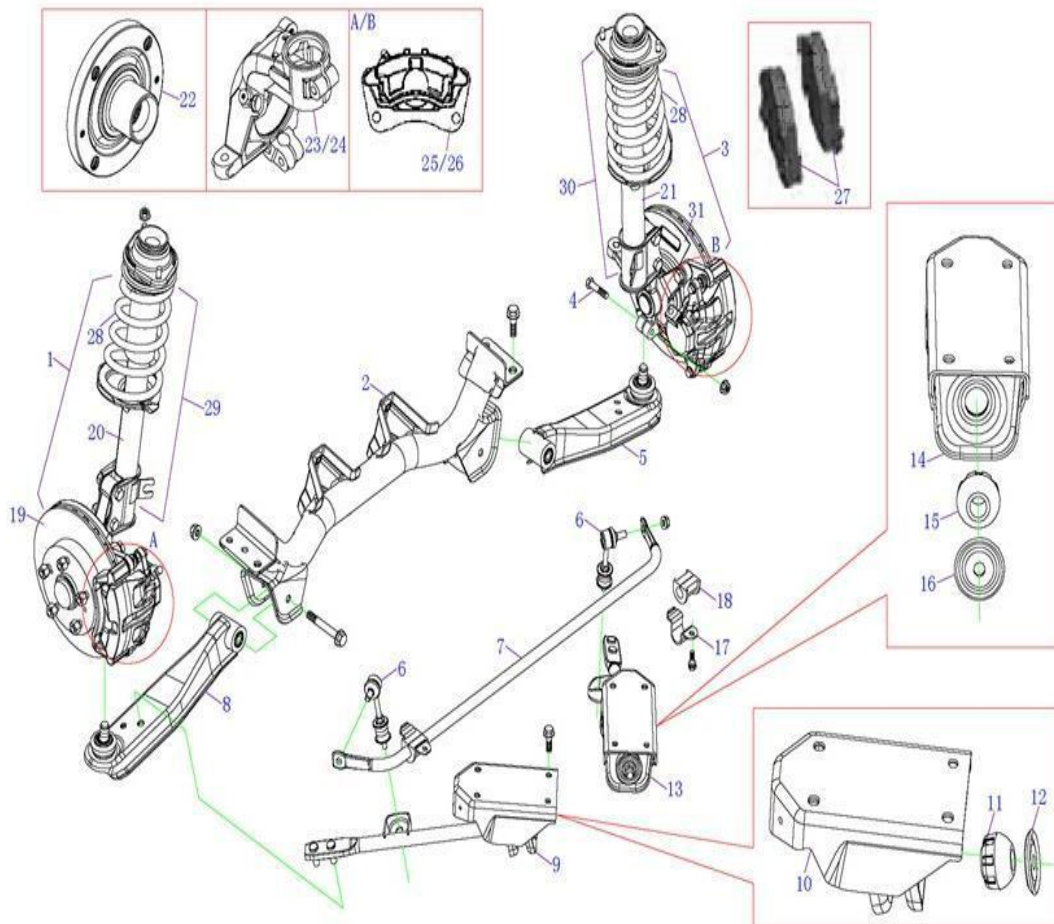

Item	EAN	Nombre	Cant
1	PLU	Suspensión Delantera LH Completa	1
2	PLU	Soporte Suspensión Delantera	1
3	PLU	Suspensión Delantera RH Completa	1
5	7701023488532	Tijera RH MTG	1
6	7701023488655	Conector Barra Estabilizadora MTG.MV5	2
7	7701023488662	Barra Estabilizadora MTG.MV3	1
8	7701023488525	Tijera LH	1
9	7701023488679	Barra Empuje LH Suspension	1
10	CJ	Soporte Barra LH	1
11	CJ	Buje Caucho LH	2
12	CJ	Tope caucho LH	1
13	7701023488648	Barra Empuje RH Suspension	1
14	CJ	Soporte Barra RH	1
15	CJ	Tope caucho RH	1
16	CJ	Buje Caucho RH	2
17	7701023488709	Abrazadera Buje Barra Estabilizadora	2
18	7701023488686	Buje Barra Estabilizadora	2
19	7701023781060	Disco de Freno	2
20	7701023488495	Amortiguador Del LH	1
21	7701023488501	Amortiguador Del RH	1