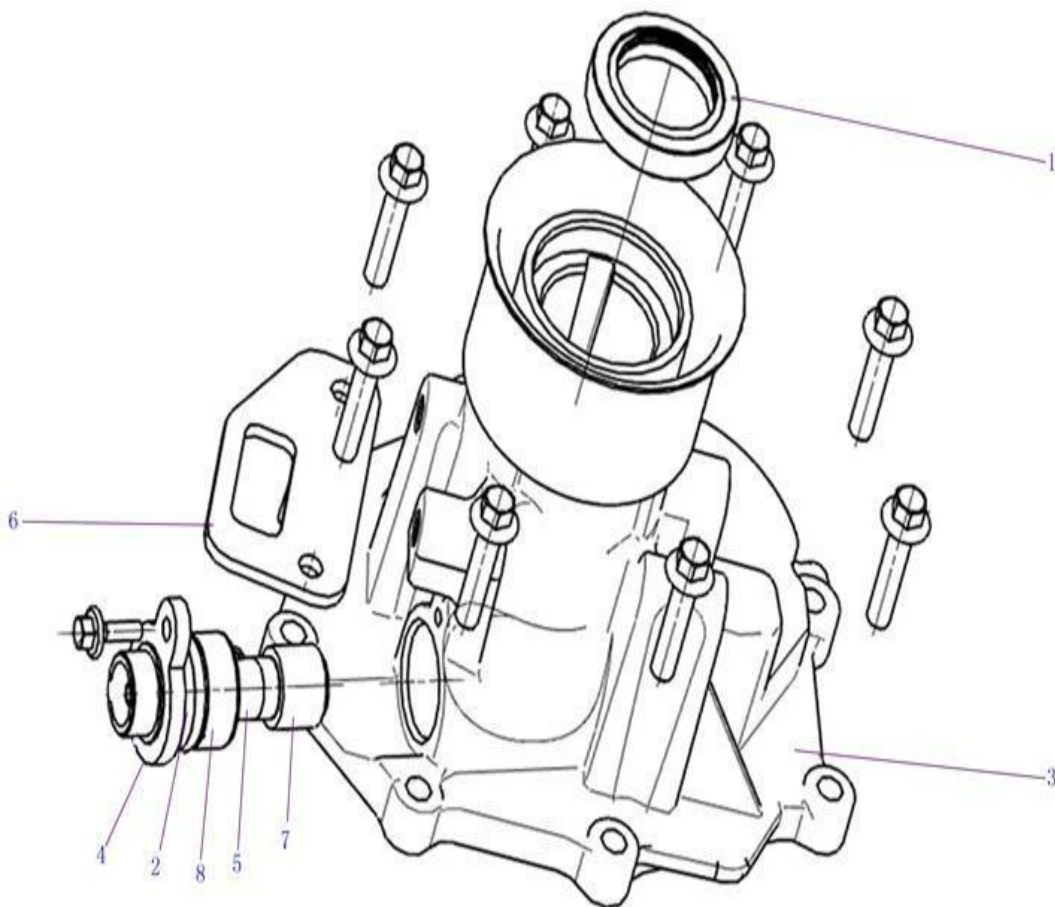

Item	EAN	Nombre	Cant
1	7701023485081	Reten Tapa Trasera Caja	1
2	7701023485098	Oring Piñon Velocimetro	1
3	7701023485043	Tapa Trasera Caja	1
4	7701023485104	Reten Piñon Velocimetro	1
5	7701023485128	Pin Piñon Velocimetro	1
6	PLU	Soporte Sujeccion Caja	1
7	7701023485135	Buje Piñon Velocimetro	1
8	7701023485142	Piñón del Velocímetro	1