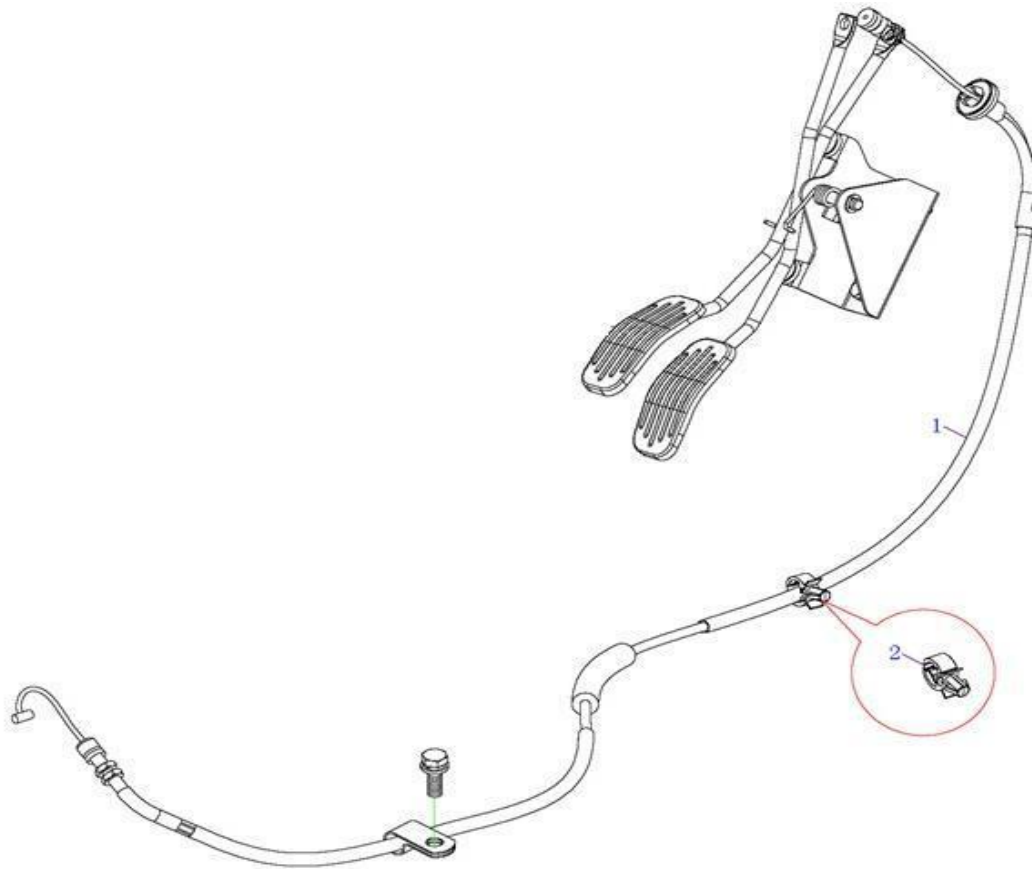

Item	EAN	Nombre	Cant
1	7701023489102	Pedal del Clutch+Freno	1
2	CM	Arandela caucho	2

Item	EAN	Nombre	Cant
1	7701023488921	Pedal del Acelerador	1

Item	EAN	Nombre	Cant
1	7701023489096	Guaya del Acelerador	1
2	CM	Clip cable clutch	1