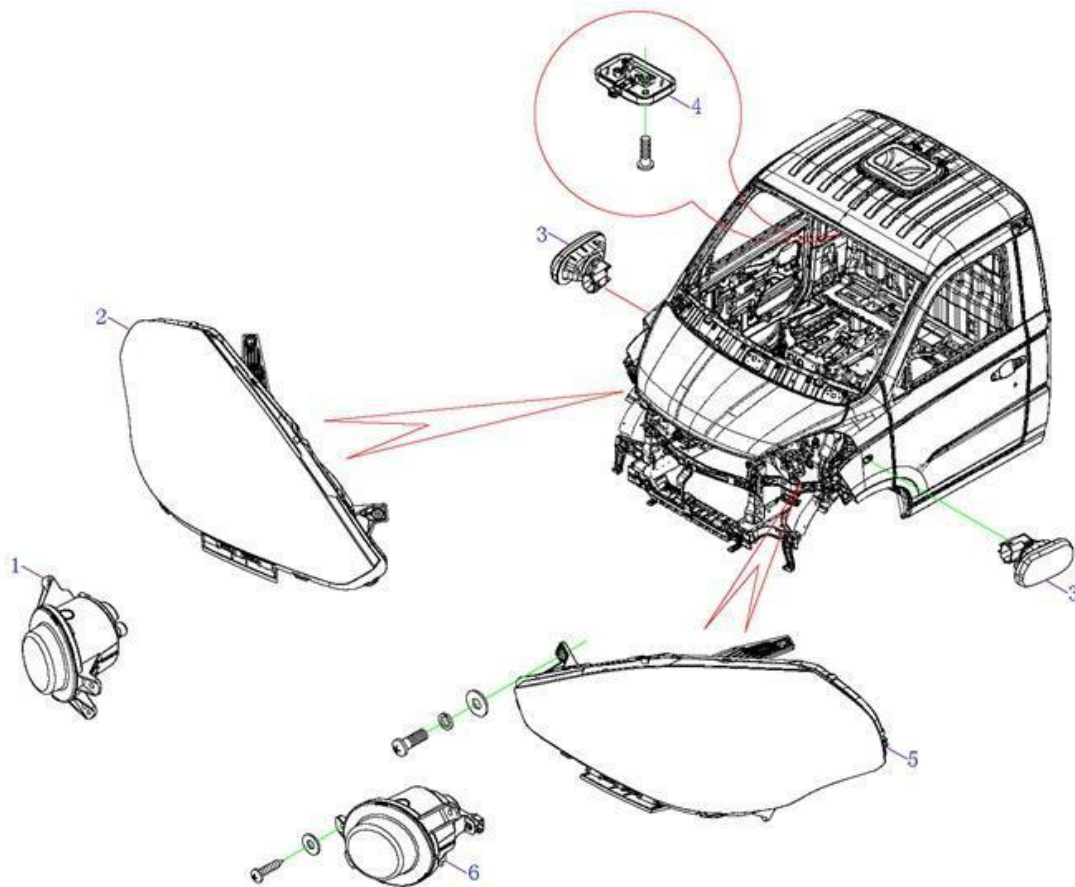

Item	EAN	Nombre	Cant
1	7701023489157	Exploradora RH	1
2	7701023489171	Farola RH	1
3	7701023489294	Direccional	2
4	7701023489348	Lampara Interior Cabina	1
5	7701023489188	Farola LH	1
6	7701023489164	Exploradora LH	1