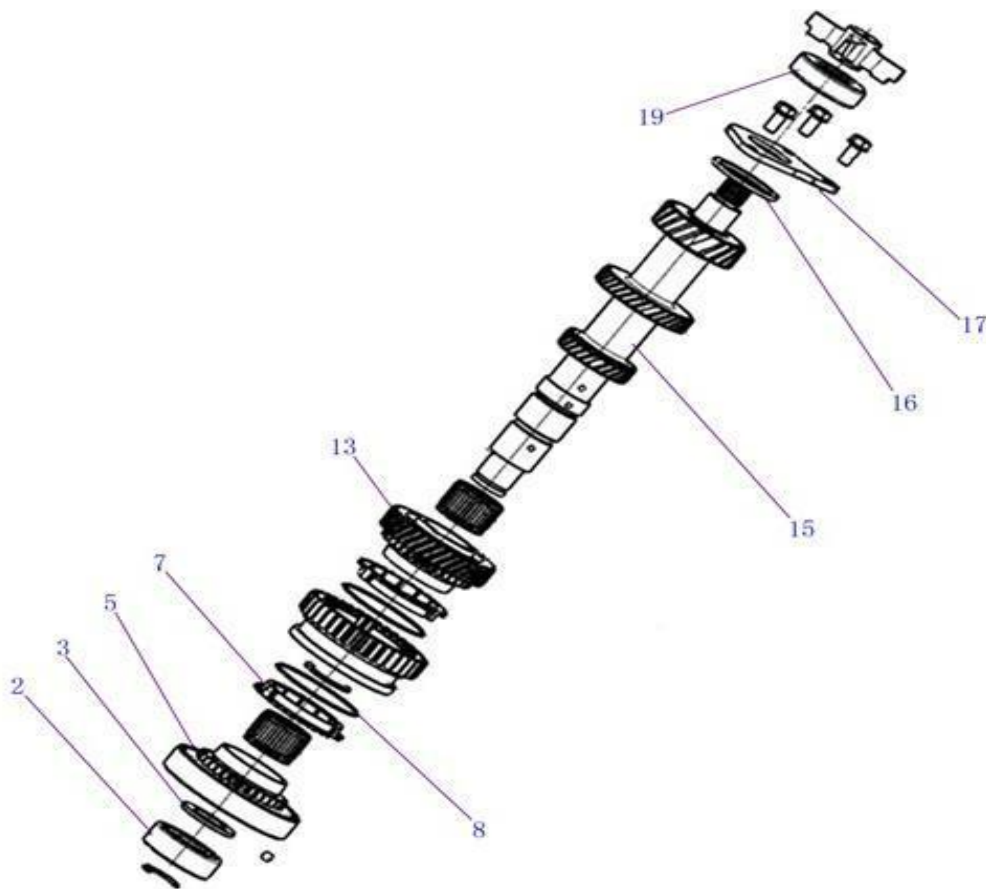

Item	EAN	Nombre	Cant
2	7701023484701	Rodamiento Frontal	1
3	7701023484725	Shim Rodamiento Frontal	1
5	7701023484732	Piñon de 1a	1
7	7701023484749	Anillo Sincronismo Baja	2
8	7701023484756	Resorte Sincronismo Baja	2
13	7701023484763	Piñon de 2a	1
15	7701023484770	Eje Fijo Caja	1
16	7701023484787	Shim Ajuste Eje Fijo	1
17	7701023484794	Platina Presion Rodamiento	1
19	7701023484800	Rodamiento Trasero	1