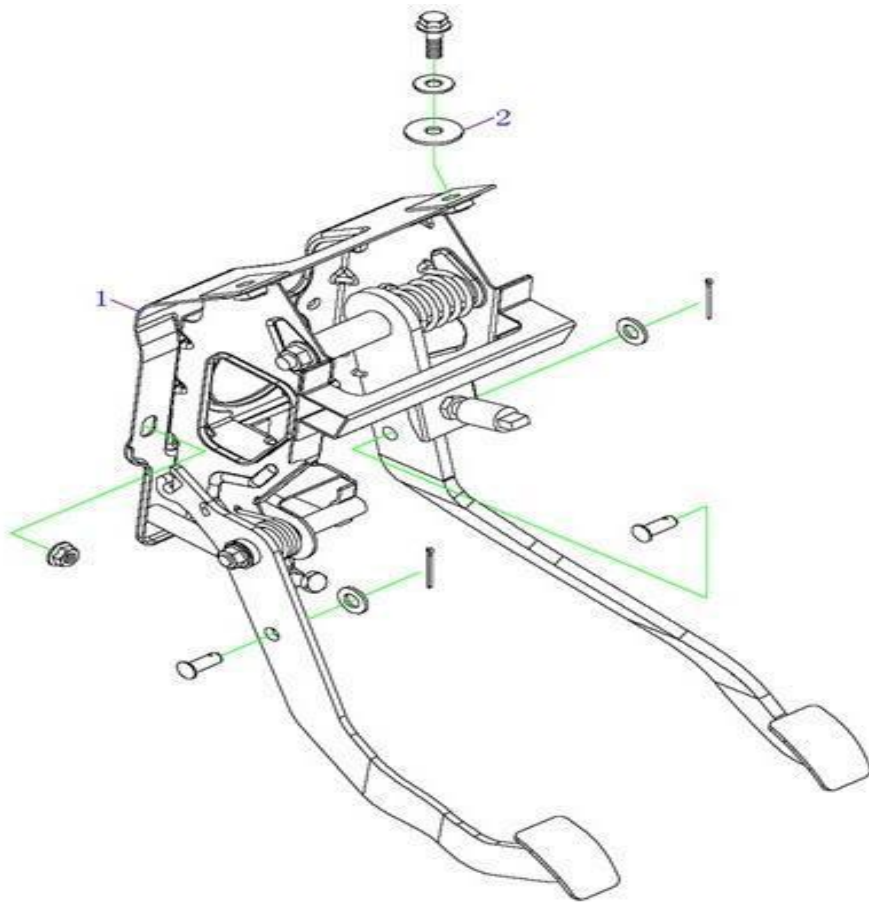

Item	EAN	Nombre	Cant
1	7701023489102	Pedal del Clutch+Freno	1
2	CM	Arandela caucho	2

Item	EAN	Nombre	Cant
1	7701023488921	Pedal del Acelerador	1

Item	EAN	Nombre	Cant
1	7701023489096	Guaya del Acelerador	1
2	CM	Clip cable clutch	1