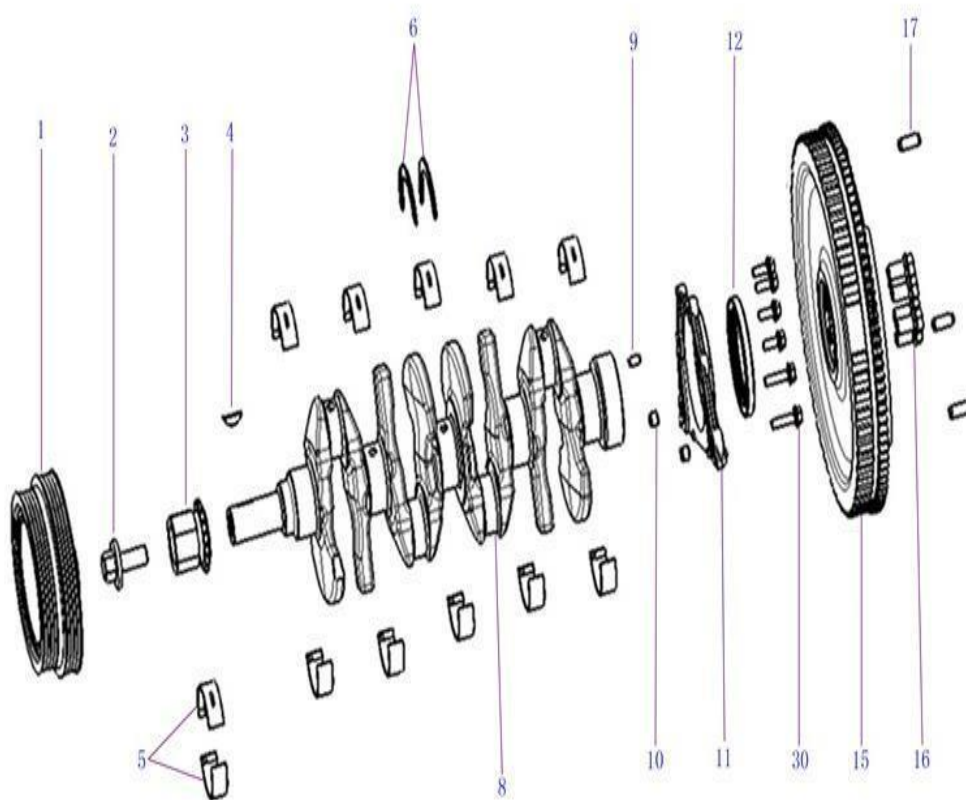

Item	EAN	Nombre	Cant
1	7701023478007	Dámper Cigüeñal	1
2	7701023478021	Perno Piñon Cigüeñal	1
3	7701023478014	Piñon del Cigüeñal	1
4	7701023478038	Cuña del Cigüeñal	1
5	7701023478045	Casquetes de Bancada x10	1
6	7701023478052	Axiales Cigüeñal x2	1
8	7701023478069	Cigüeñal	1
9	CM	Pin de Fijacion	1
10	CM	Pin de Fijacion	4
11	7701023478076	Tapa Trasera Cigüeñal	1
12	7701023478083	Retenedor Trasera Cigüeñal	1
15	7701023478090	Volante Completa	1
16	CM	Tornillo volante	6
17	CM	Pin de Fijacion	3
30	CM	Tornillo Hexagonal Brida	4