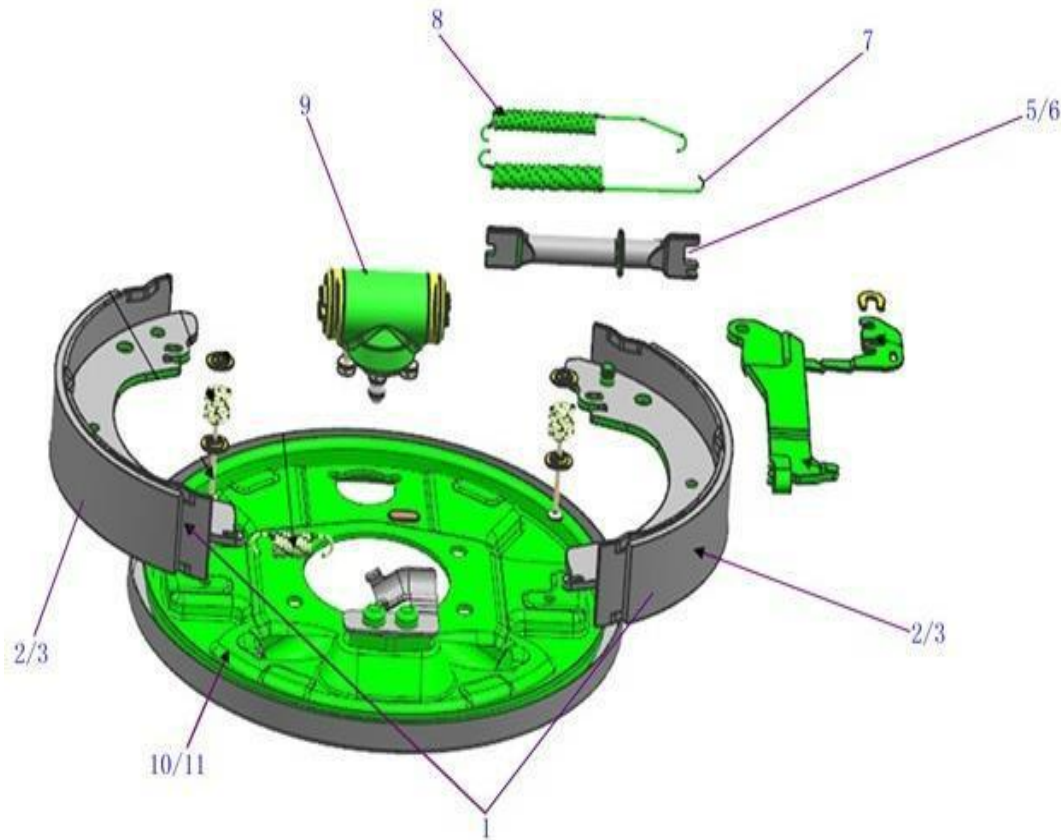

Item	EAN	Nombre	Cant
2	7701023485883	Zapata Freno Trasero LH	1
3	7701023485890	Zapata Freno Trasero RH	1
5	7701023485920	Mecanismo Ajuste Freno Trasero LH	1
6	7701023485937	Mecanismo Ajuste Freno Tras RH	1
7	7701023485975	Resorte 1 Zapata Freno Trasero	2
8	7701023485982	Resorte 2 Zapata Freno Trasero	2
9	7701023485999	Cilindro Freno Trasero	2
10	7701023485869	Plato Freno Tras LH	1
11	7701023485876	Plato Freno Tras RH	1