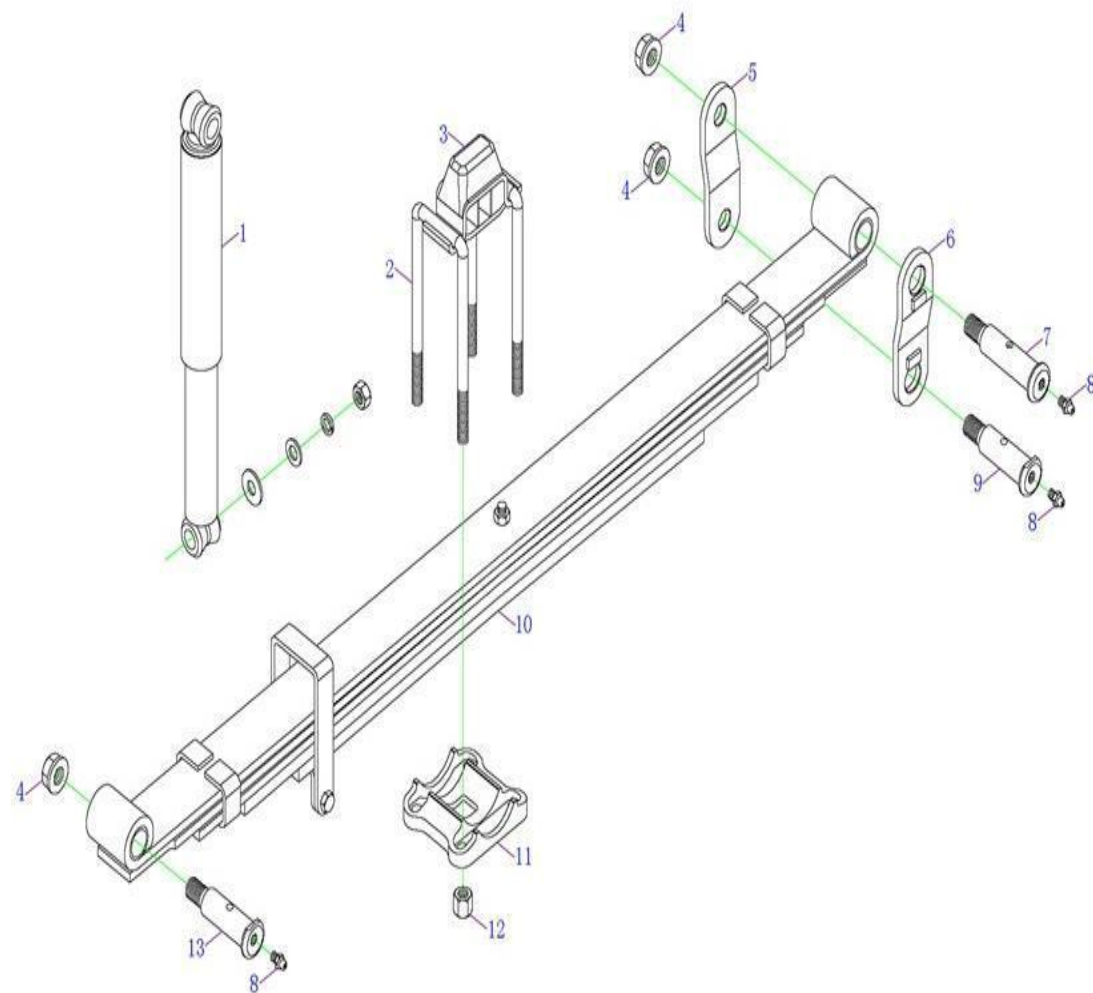

Item	EAN	Nombre	Cant
1	7701023488730	Amortiguador Trasero	2
2	7701023488754	Grapa Ballesta Trasera	4
3	7701023488808	Tope Ballesta Trasera	2
4	CM	Tuerca Hexagonal	6
5	7701023488877	Platina Interior Trasera Ballesta	2
6	7701023488884	Platina Exterior Trasera Ballesta	2
7	7701023488815	Pasador Superior Trasero Ballesta	2
8	CM	Grasera ballesta	6
9	7701023488839	Pasador Inferior Trasero Ballesta	2
10	7701023488846	Ballesta Trasera	2
11	7701023488853	Platina Ballesta Trasera	2
12	CM	Tuerca Hexagonal Ballesta	8
13	7701023488860	Pasador Frontal Ballesta	2