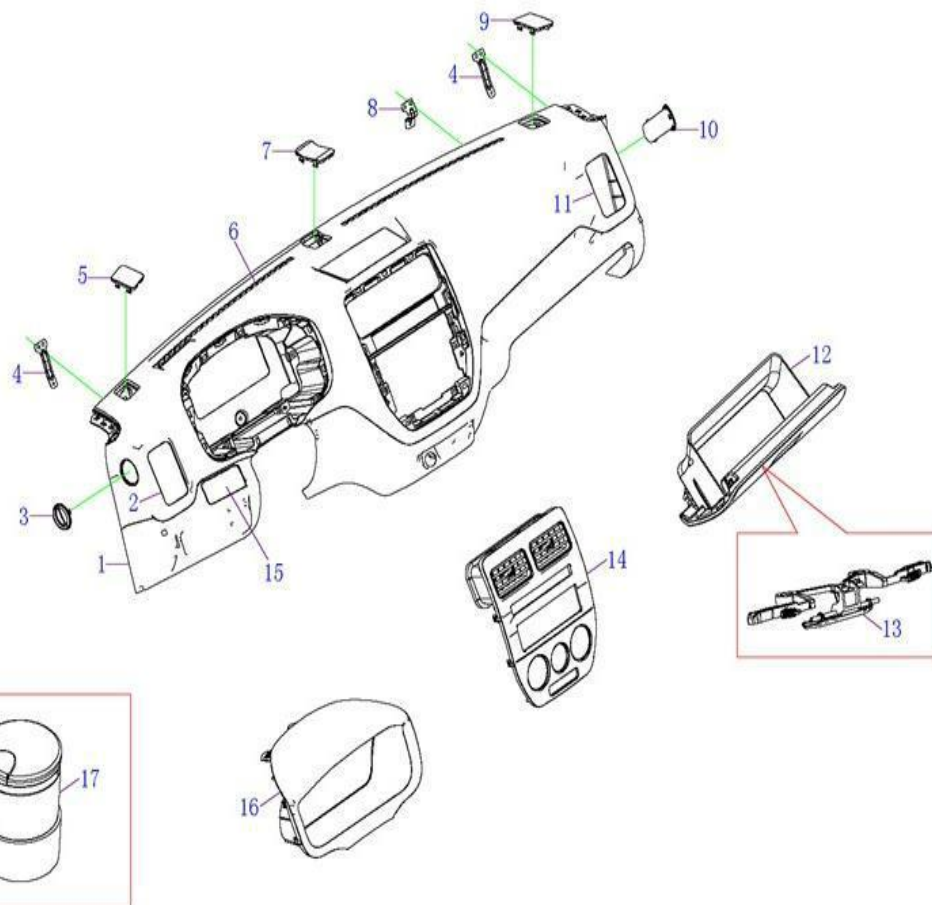

Item	EAN	Nombre	Cant
1	7701023486903	Millare	1
2	7701023486934	Rejilla Ventilacion LH Millare	1
3	7701023486941	Rejilla Desempañadora LH	1
4	PLU	Soporte Montaje Ducto Aire LH	2
5	7701023486965	Tapon Superior LH Millare	1
6	PLU	Ducto de Aire Desempañador	1
7	7701023486972	Tapon Superior Central Millare	1
8	PLU	Soporte montaje ducto aire RH	1
9	7701023486996	Tapon Superior RH Millare	1
10	7701023487009	Rejilla Desempañadora RH	1
11	7701023487016	Rejilla Ventilacion RH Millare	1
12	7701023486910	Guantera	1
13	7701023487054	Seguro Guantera	1
14	7701023487115	Panel Central Millare	1
15	PLU	Ducto de aire	1
16	7701023487122	Cubierta Tablero Instrumentos	1
17	7701023487139	Cenicero	1