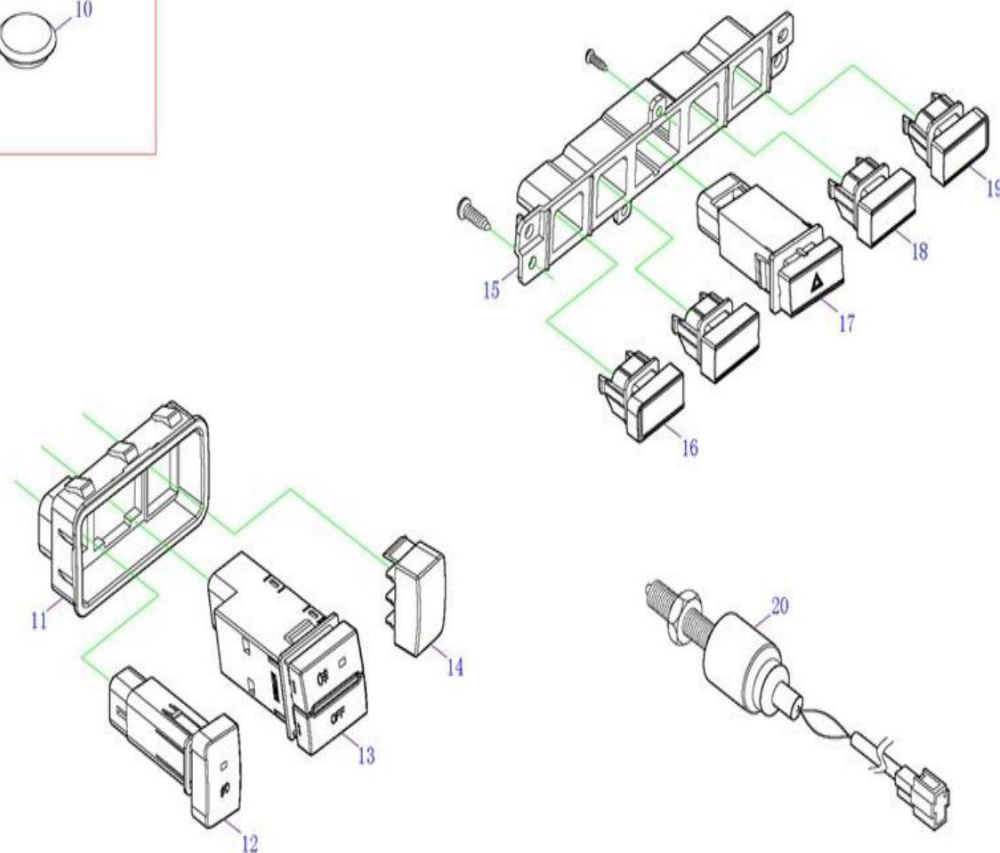

Item	EAN	Nombre	Cant
1	CJ	Interruptor luces	1
2	CJ	Soporte de Interruptor combinado	1
3	CJ	Interruptor Plumillas	1
4	7701023489386	Interruptor Combinado	1
5	7701023489393	Tapa Tanque Combustible	1
6	7701023489447	Cubo Interior Interruptor Combinado	1
7	7701023489416	Cubo Exterior Interruptor Combinado	1
8	7701023489409	Llave en Blanco	2