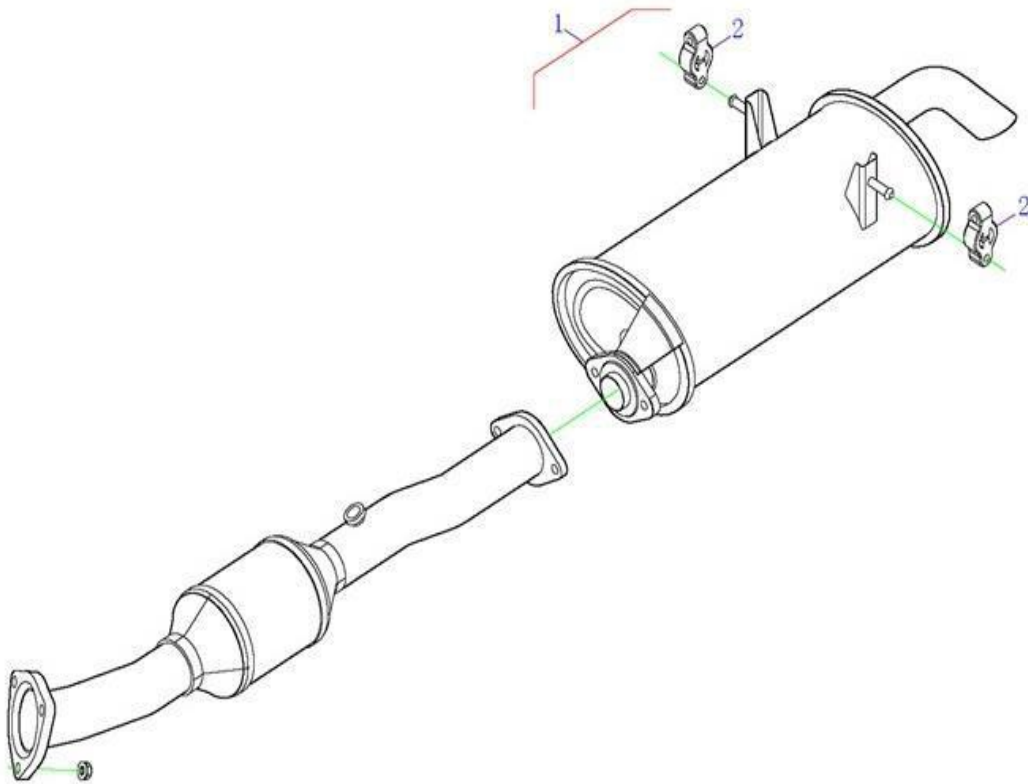

Item	EAN	Nombre	Cant
1	7701023492218	Silenciador Completo	1
2	7701023492225	Caucho de Silenciador	2