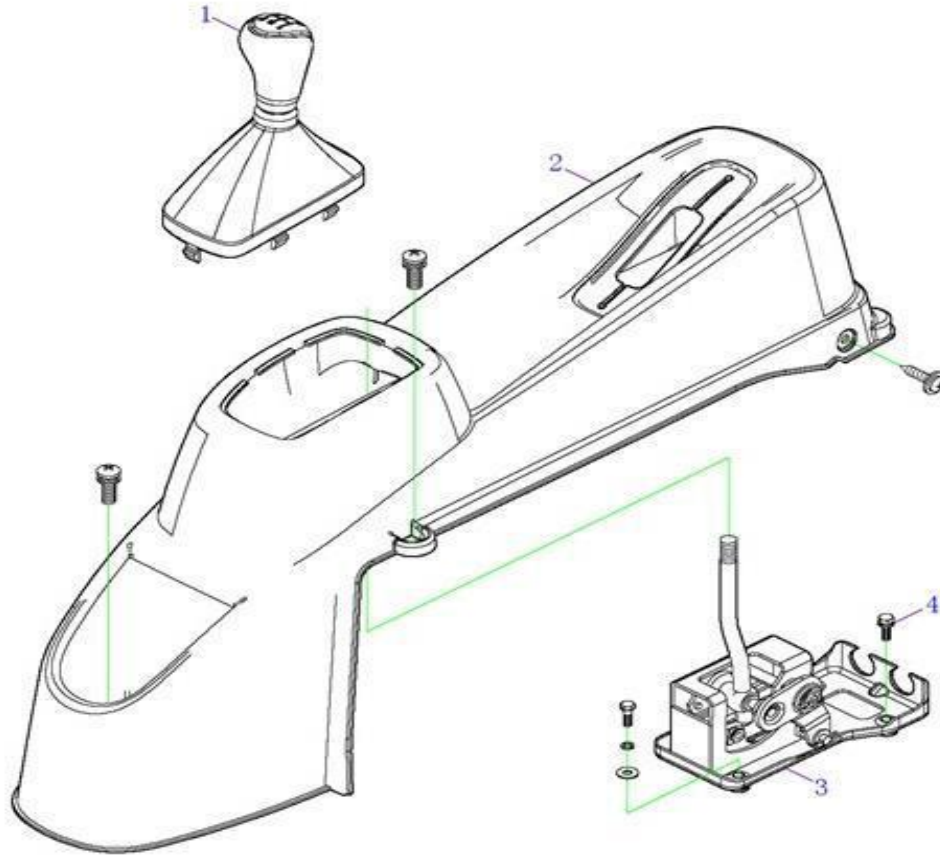

## Mecanismo Lanta de Repuesto

Item	EAN	Nombre	Cant
1	7701023486002	Soporte Lanta Repuesto	1

Item	EAN	Nombre	Cant
1	7701023489058	Guaya Selectora	1
2	CM	Pin media luna	2
3	7701023489034	Guaya de Neutra	1
4	PLU	Soporte caucho guaya	1
5	PLU	Soporte metalico guaya	1
6	CM	Pin	2