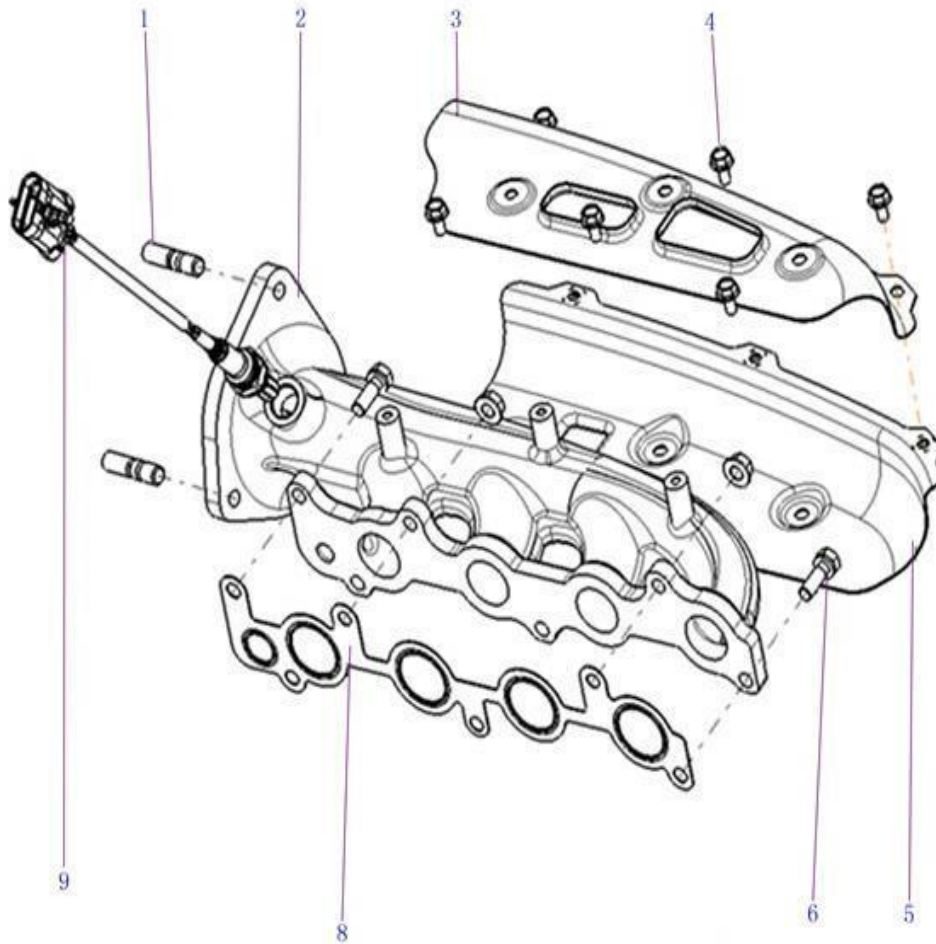

Item	EAN	Nombre	Cant
1	CM	Esparrago	3
2	7701023479899	Múltiple Escape	1
3	PLU	Tapa Múltiple de escape	1
4	CM	Tornillo	9
5	7701023479912	Guarda Múltiple Escape	1
6	CM	Tornillo múltiple escape	4
8	7701023479929	Empaque Múltiple Escape	1
9	7701023479936	Sensor Frontal Oxígeno	1