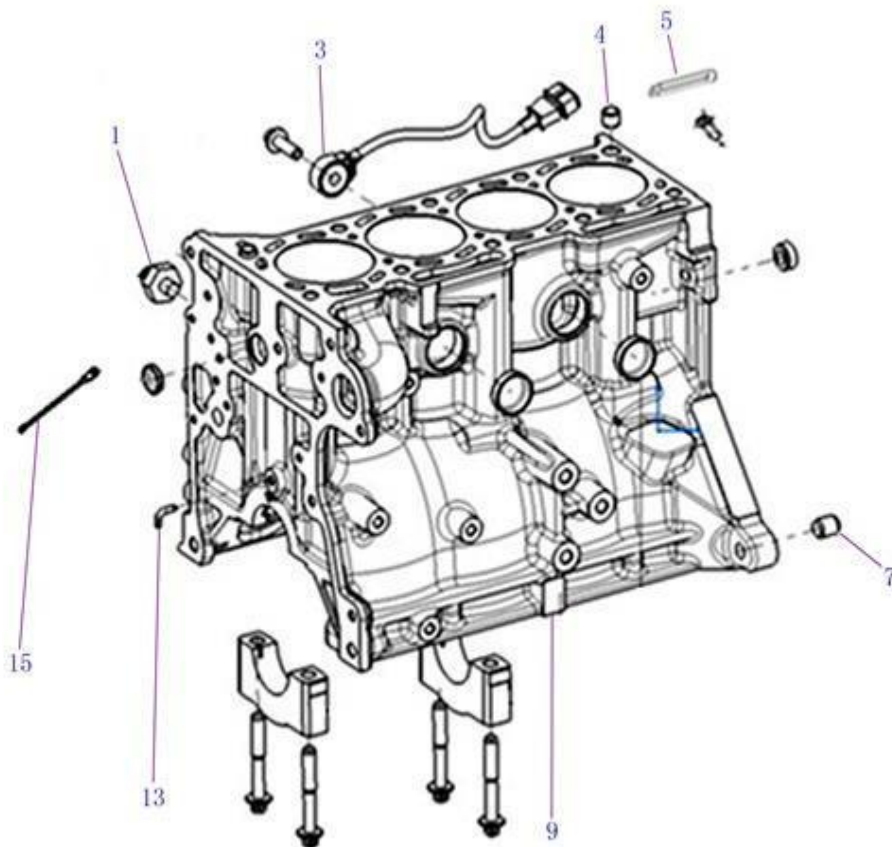

Item	EAN	Nombre	Cant
1	7701023475068	Sensor Presión Aceite	1
3	7701023476928	Sensor Bloque Motor	1
4	PLU	Guía de culata	2
5	PLU	Soporte arnés	1
7	PLU	Guía de carcasa volante	2
9	7701023475051	Bloque Motor	1
13	7701023477123	Lubricación Cadena Distribución	1
15	7701023477130	Cable Sensor Presión Aceite	1