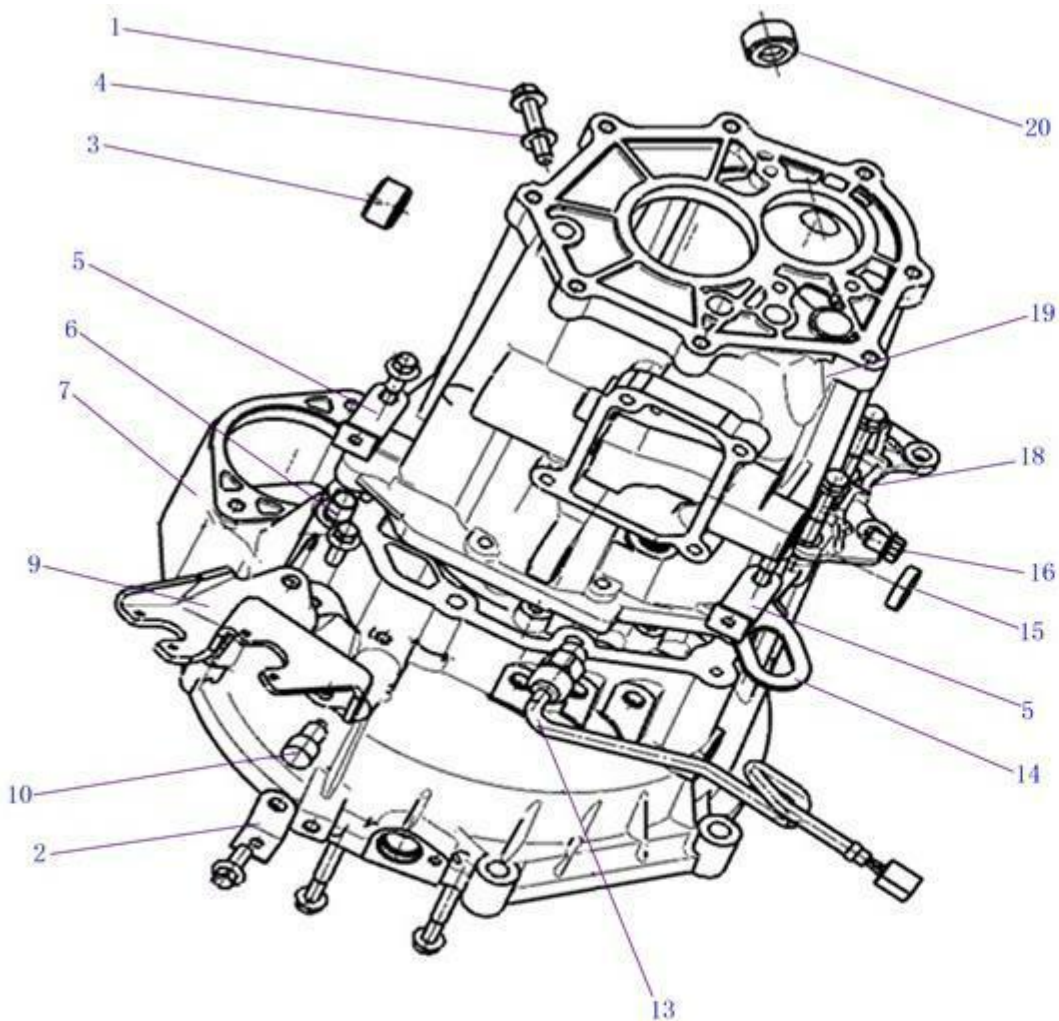

Item	EAN	Nombre	Cant
1	CM	Pin Piñón de Reversa	1
2	7705946033176	Soporte Sensor Oxígeno	3
3	7701023485159	Tapon Llenado Aceite Caja	1
4	CM	Arandela Pin Piñón Reversa	1
5	CM	Soporte de Arnes	2
6	CM	Pin	2
7	7701023485173	Carcasa del Embrague	1
9	7705946015394	Soporte Guayas Cambios	1
10	7701023485180	Respiradero Caja	1
13	7701023485197	Sensor de Reversa	1
14	PLU	Soporte Sujecion caja	1
15	CM	Plug	1
16	CM	Pin	4
17	7705946015370	Clip Leva Mecanismo Cambios	1
18	7701023485227	Soporte Cilindro Auxiliar Clutch	1
19	7701023485234	Carcasa Caja Cambios	1
20	7701023485210	Tapón Drenaje Caja	1