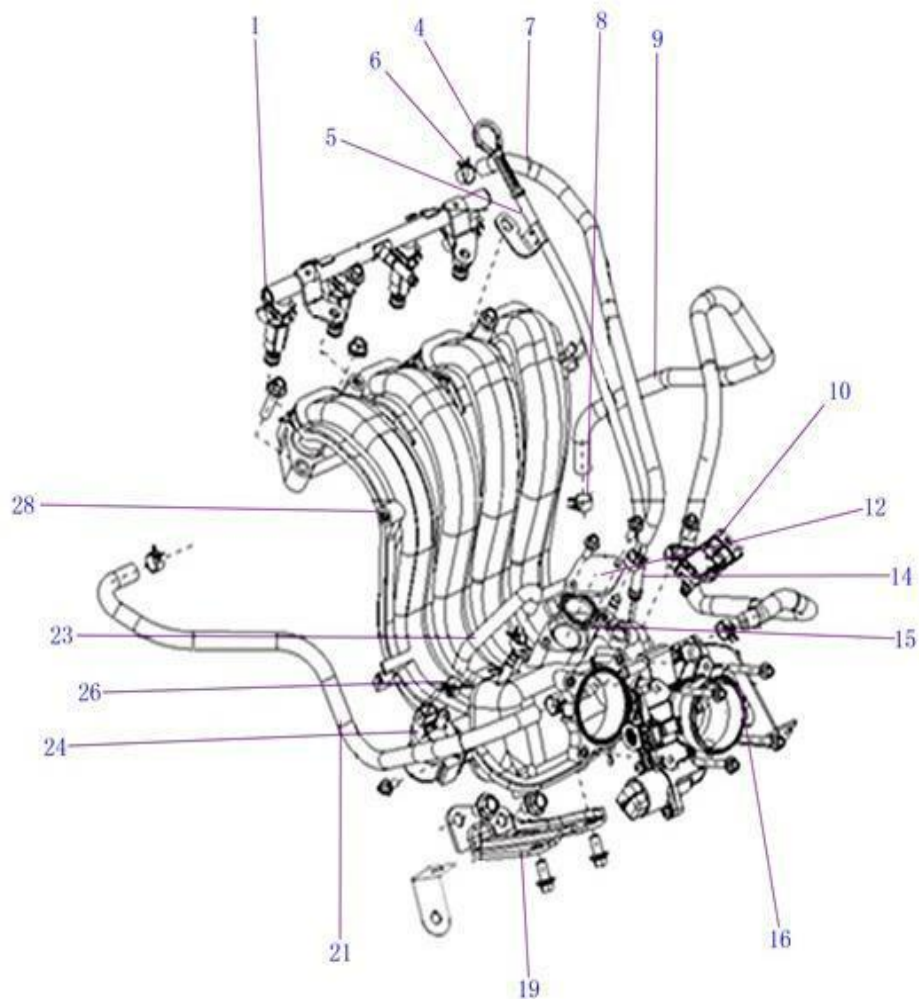

Item	EAN	Nombre	Cant
1	7705946253857	Riel de inyección	1
4	7701023479783	Varilla Medidora Aceite	1
5	7701023479790	Tubo Varilla Medidor Aceite	1
6	CM	Clip	3
7	7701023479806	Tubo Respiradero Carter	1
8	CM	Abrazadera tubo agua	4
9	7701023479813	Manguera Salida Refrigerante	1
10	7701023479820	Accelerador Motor	1
12	CM	Plug	1
14	CM	Clip	3
15	CM	O-Ring	1
16	7701023479837	Cuerpo de Aceleracion	1
19	7701023479844	Soporte Multiple Admision	1
21	7701023479851	Manguera Refrigeracion Acelerador	1
23	7701023479868	Motor	1
24	7701023479875	Manguera Acelerador Motor	1
26	PLU	Solenoid Acelerador Motor	1
28	7701023479882	Soporte Valvula solenoide Canister	1
		Múltiple Admisión	1