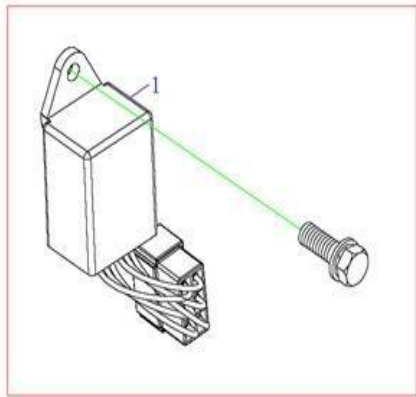

Item	EAN	Nombre	Cant
1	7701023491389	Relé Limpiabrisas	1
2	7701023491396	Relé 12V	4
3	7701023491402	Relé Pequeño 12V	5
4	7701023491419	Relé	2
5	7701023491488	Flasher	1