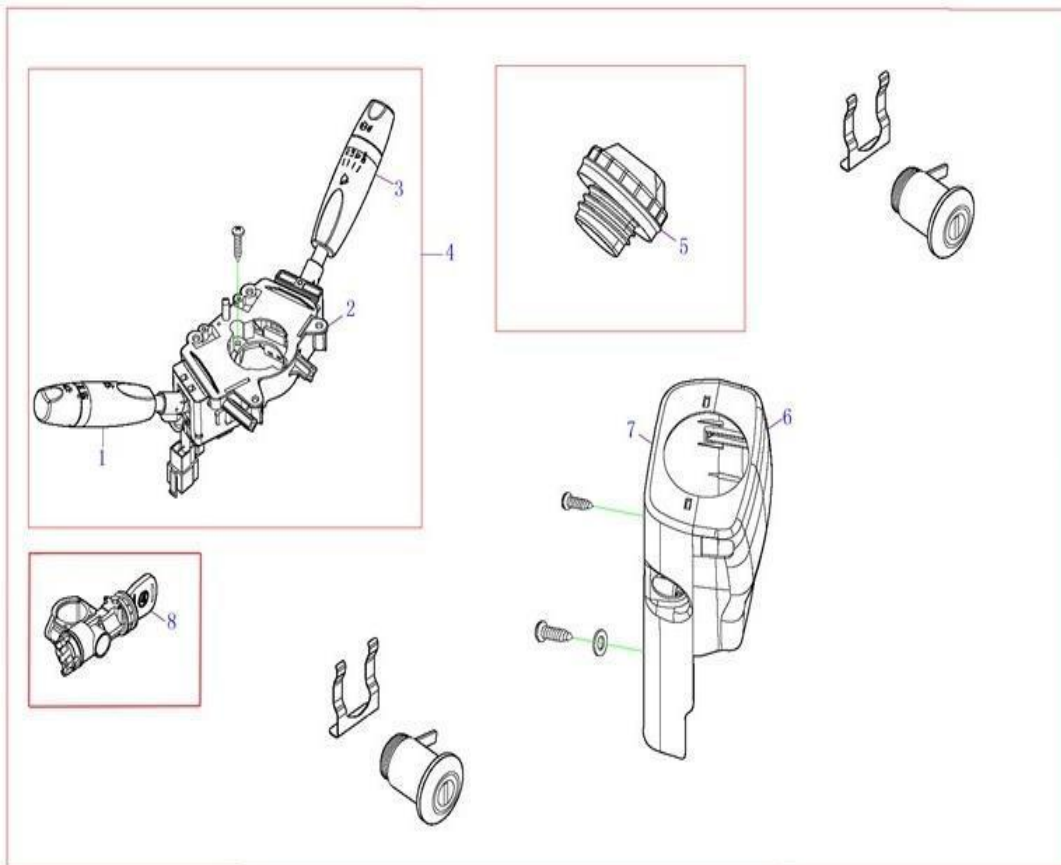

Item	EAN	Nombre	Cant
1	CJ	Interruptor luces	1
2	CJ	Soporte de Interruptor combinado	1
3	CJ	Interruptor Plumillas	1
4	7701023489386	Interruptor Combinado	1
5	7701023489393	Tapa Tanque Combustible	1
6	7701023489447	Cubo Interior Interruptor Combinado	1
7	7701023489416	Cubo Exterior Interruptor Combinado	1
8	7701023489409	Llave en Blanco	2