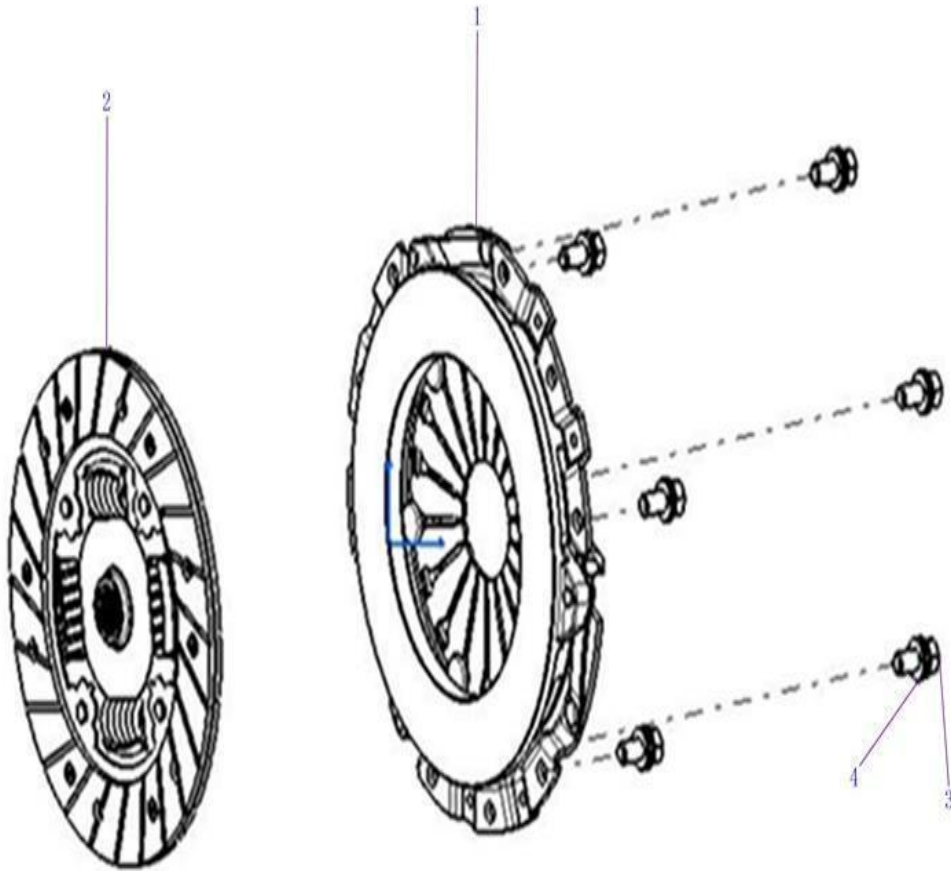

Item	EAN	Nombre	Cant
1	7701023480185	Prensa Embrague	1
2	7701023480215	Disco de Clutch	1
3	CM	Tornillo Hexagonal	6
4	CM	Tornillo Cubierta embrague	6

Item	EAN	Nombre	Cant
1	7701023492355	Timón de Dirección	1
2	7701023492379	Columna de Direccion	1
3	7701023492386	Eje de Direccion	1
4	7701023492393	Guardapolvo Eje Dirección	1