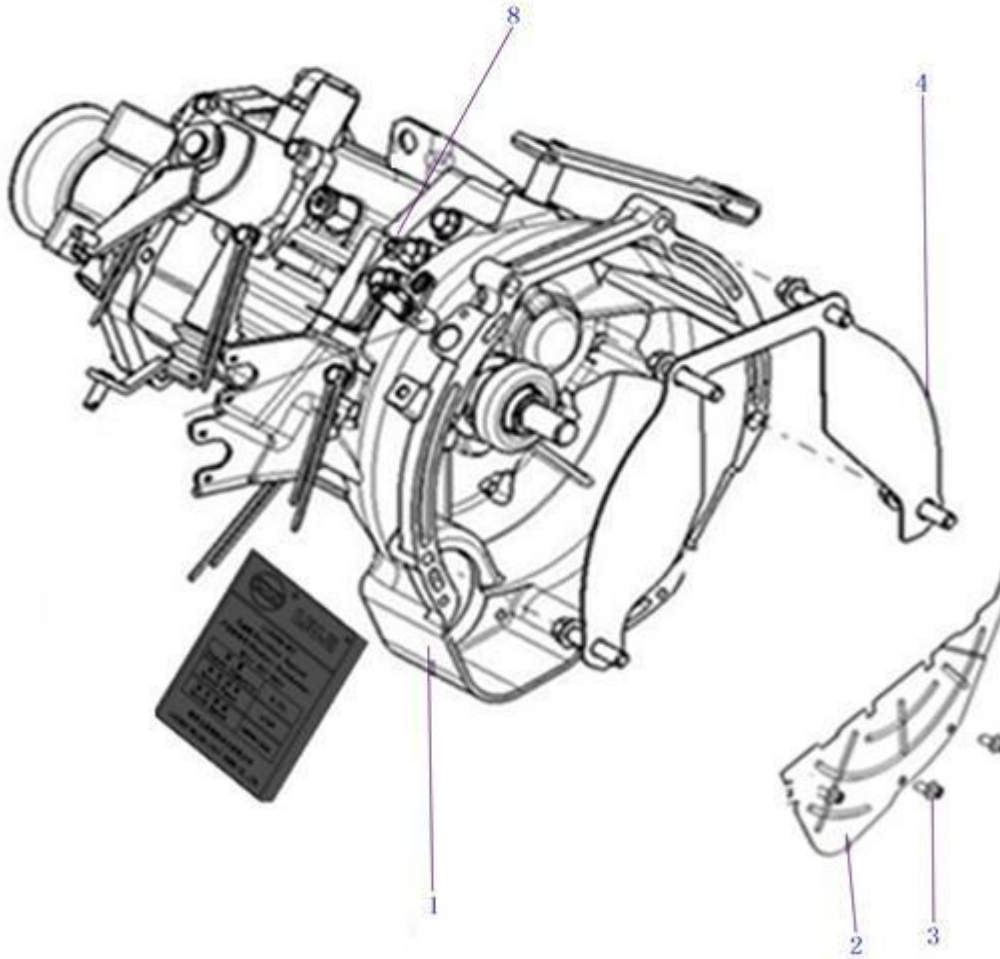

Item	EAN	Nombre	Cant
1	7701023480222	Caja de Cambios	1
2	7701023480246	Empaque Inferior Carcasa Clutch	1
3	CM	Tornillo carcasa clutch	4
4	7701023480239	Empaque Superior Carcasa Clutch	1
8	7701023480253	Sensor Posición Caja	2