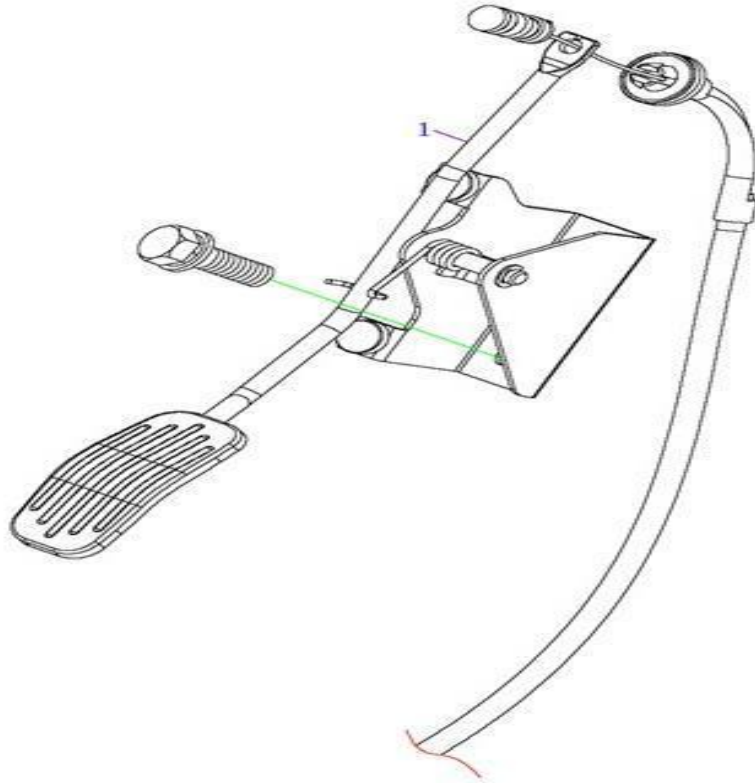

Item	EAN	Nombre	Cant
1	7701023489102	Pedal del Clutch+Freno	1
2	CM	Arandela caucho	2

Item	EAN	Nombre	Cant
1	7701023488921	Pedal del Acelerador	1

Item	EAN	Nombre	Cant
1	7701023489096	Guaya del Acelerador	1
2	CM	Clip cable clutch	1