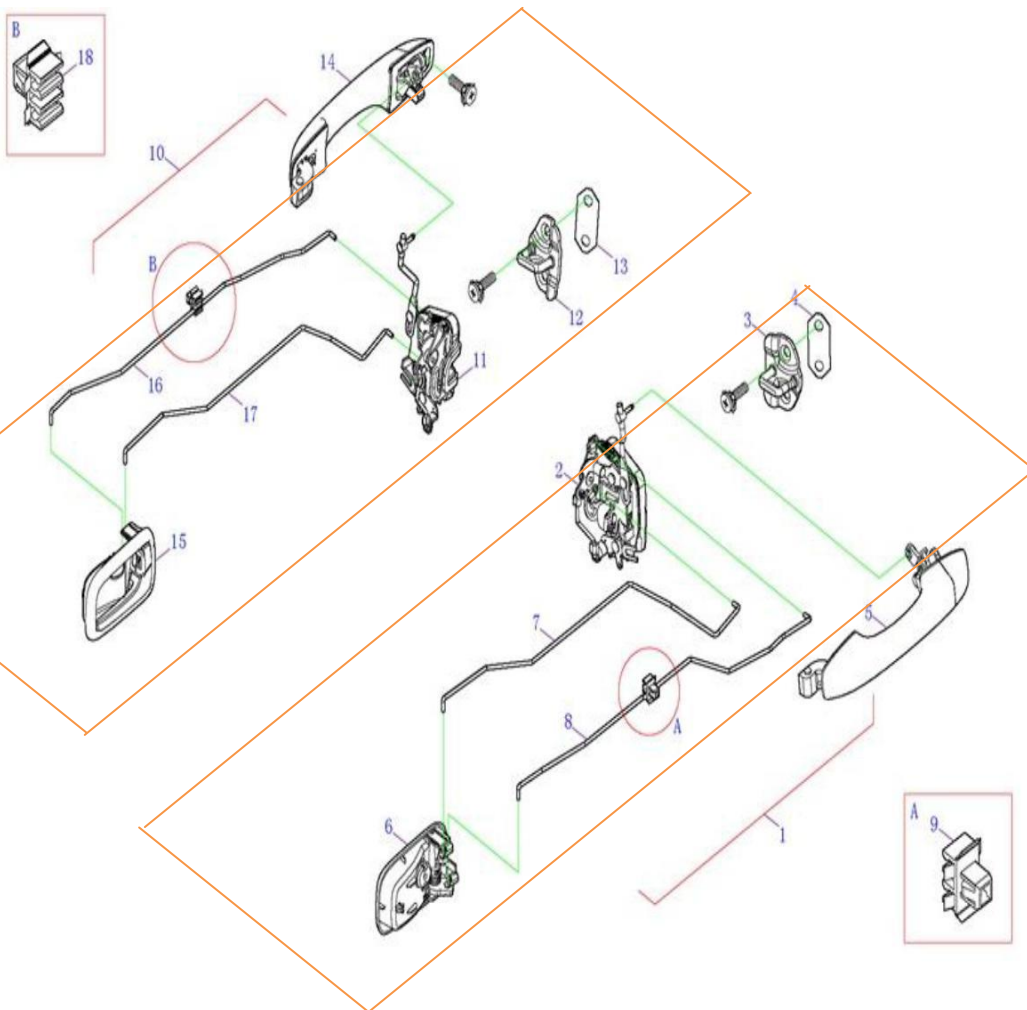

Seguro Puerta Delantera

Item	EAN	Nombre	Cant
1	7701023486521	Mecanismo Seguro Puerta Delantera LH	1
	7705946038133	Seguro Puerta Trasera LH MTG DC	1
2	7705946024303	Seguro Puerta Delantera LH	1
3	CJ	Recibidor de Puerta LH	1
4	CJ	Platina Ajuste	1
5	7701023486590	Manija Exterior Puerta LH	1
6	7701023486576	Manija Interior Puerta LH	1
7	CJ	Varilla mecanismo puerta Manija	1
8	CJ	Varilla mecanismo puerta seguro	1
9	CJ	Clip Plastico	1
10	7701023486569	Mecanismo Seguro Puerta Delantera RH	1
	7705946038126	Seguro Puerta Trasera RH MTG DC	1
11	7705946024310	Seguro Puerta Delantera RH	1
12	CJ	Recibidor de Puerta RH	1
13	CJ	Platina Ajuste	1
14	7701023486606	Manija Exterior Puerta RH	1
15	7701023486583	Manija Interior Puerta RH	1
16	CJ	Varilla mecanismo puerta Manija	1
17	CJ	Varilla mecanismo puerta seguro	1
18	CJ	Clip Plástico	1