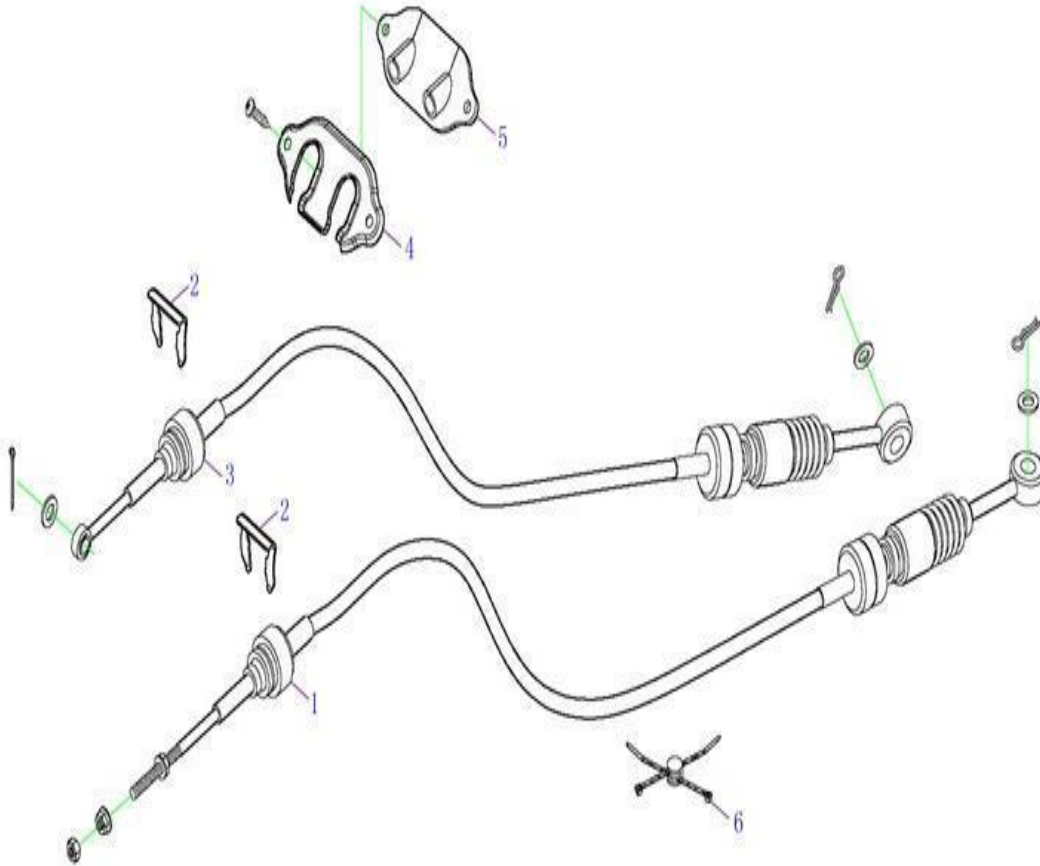

Item	EAN	Nombre	Cant
1	7701023489058	Guaya Selectora	1
2	CM	Pin media luna	2
3	7701023489034	Guaya de Neutra	1
4	PLU	Soporte caucho guaya	1
5	PLU	Soporte metalico guaya	1
6	CM	Pin	2