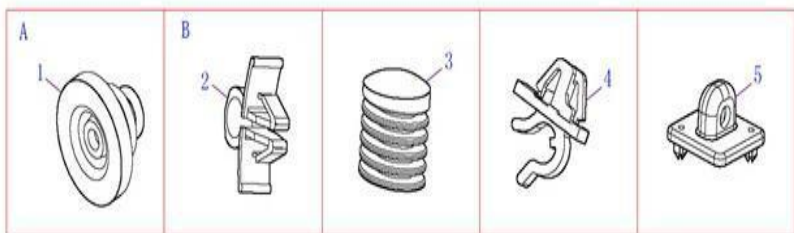

Accesorios de la Pared Frontal

Item	EAN	Nombre	Cant
1	CM	Oring Caucho	1
2	7701023487252	Clip	2
3	7701023487269	Tope Caucho Capo	2
4	7701023487276	Clip Montaje Varilla Capo	1
5	7701023487283	Clip Seguro Varilla Capo	1
6	7701023487290	Varilla Capo	1
7	7701023487306	Empaque Capo	1
8	7701023487313	Seguro Capo	1
9	7701023487320	Guaya Capo	1
10	7701023487337	Manija Guaya Capo	1
11	7705946023856	Mecanismo+Guaya Seguro Capo	1