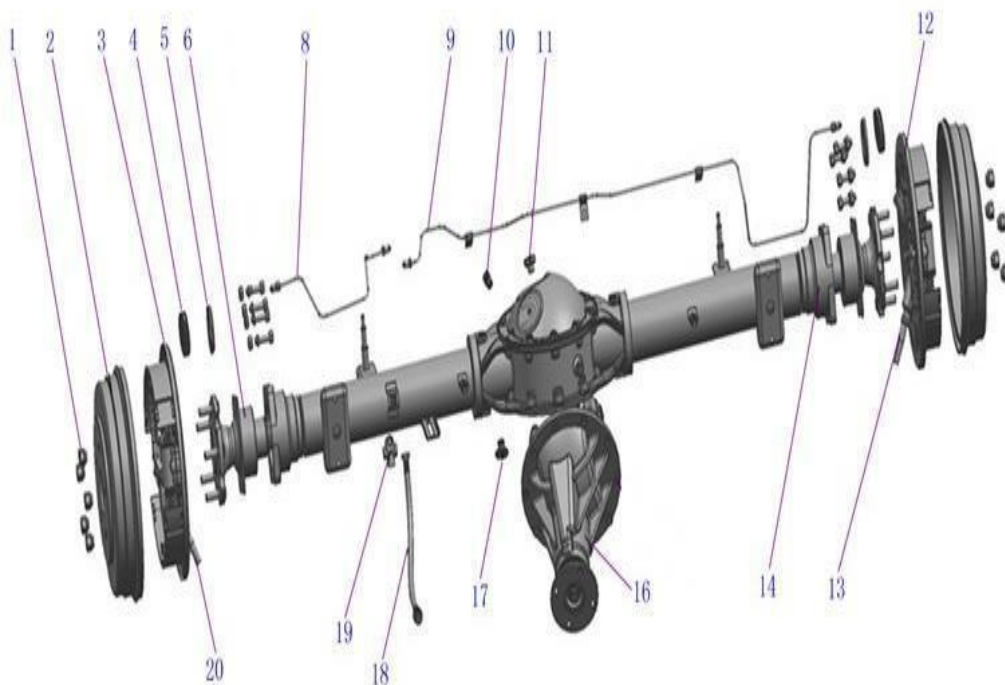

Item	EAN	Nombre	Cant
1	7701023485647	Tuerca Rueda Trasera	10
2	7701023781077	Campana Trasera	2
3	PLU	Freno Trasero Completo RH	1
4	7701023485654	Reten Semieje Trasero	2
5	7701023485661	Arandela Semieje Trasero	2
6	7701023485678	Semieje+Rodamiento Trasero	2
8	7701023485685	Tubo Freno Trasero RH	1
9	7701023485692	Tubo Freno Trasero LH	1
10	7701023485708	Respiradero Troque Trasero	1
11	7701023485715	Tapon Llenado Aceite Diferencial	1
12	PLU	Freno Completo Trasero LH	1
13	7701023485739	Guaya Freno Trasero LH	1
14	7701023485746	House Troque Trasero	1
16	7701023485616	Diferencial Completa	1
17	7701023485753	Tapon Drenaje Diferencial	1
18	7701023485784	Mang Freno Trasero	1
19	7701023485821	T Freno Trasero	1
20	7701023485845	Guaya Freno Trasero RH	1