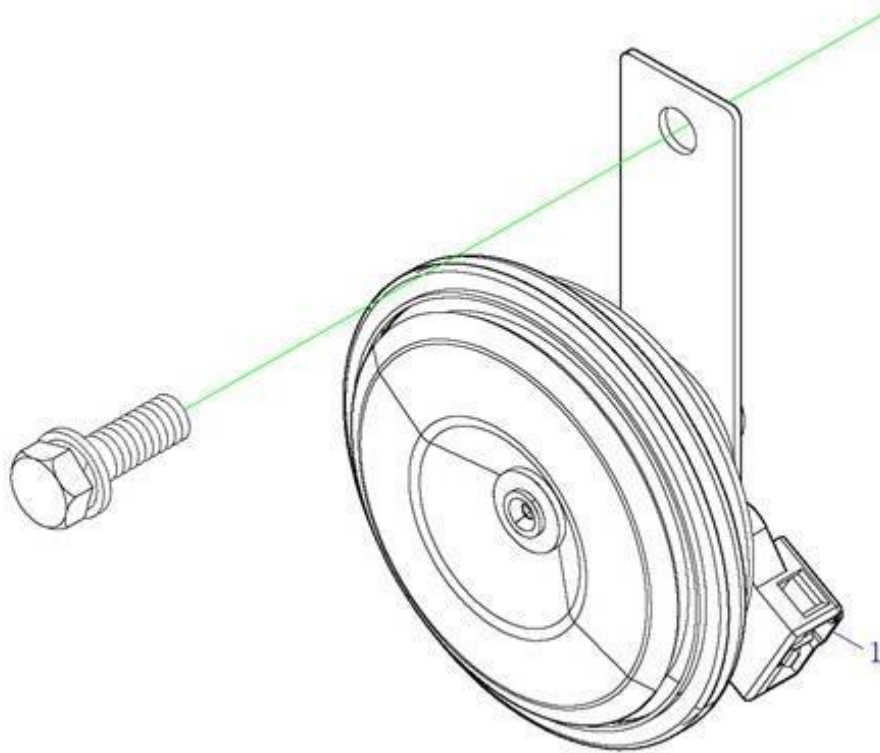

Item	EAN	Nombre	Cant
1	7701023489102	Pedal del Clutch+Freno	1
2	CM	Arandela caucho	2

Item	EAN	Nombre	Cant
1	7701023488921	Pedal del Acelerador	1

Item	EAN	Nombre	Cant
1	7701023489096	Guaya del Acelerador	1
2	CM	Clip cable clutch	1