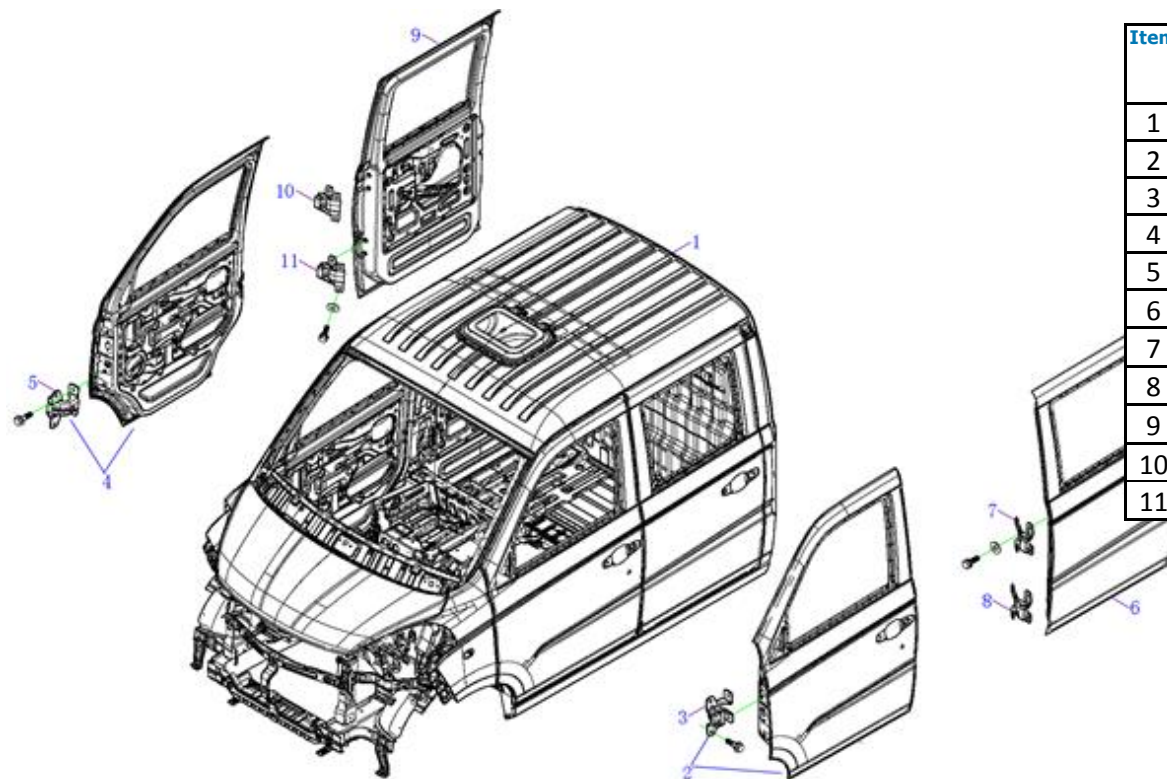

Cabina Del Vehiculó DC

Item	EAN	Nombre	Cant
1	PLU	Cabina MTG DC	1
2	PLU	Puerta y Bisagra Delantera LH	1
3	7701023486040	Bisagra Puerta Delantera	1
4	PLU	Puerta y Bisagra Delantera RH	1
5	7701023486040	Bisagra Puerta Delantera	1
6	7705946038171	Puerta Trasera LH MTG DC	1
7	7705946038188	Bisagra Superior Trasera MTG DC	2
8	7705946038195	Bisagra Inferior Trasera MTG DC	1
9	7705946038164	Puerta Trasera RH MTG DC	1
10	7705946038188	Bisagra Superior Trasera MTG DC	1
11	7705946038195	Bisagra Inferior Trasera MTG DC	1