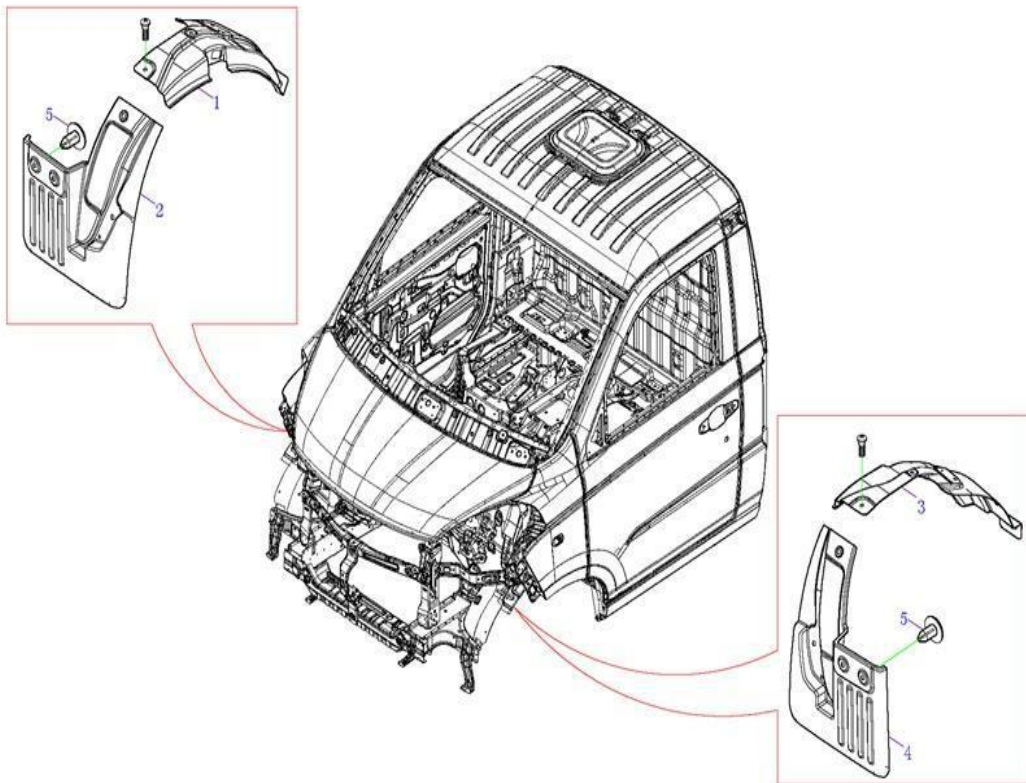

Item	EAN	Nombre	Cant
1	7701023487580	Guardabarros Superior RH	1
2	7701023487597	Guardabarros Inferior RH	1
3	7701023487603	Guardabarros Superior LH	1
4	7701023487610	Guardabarros Inferior LH	1
5	7701023486415	Botón Decoracion Frontal/Tapiz	18