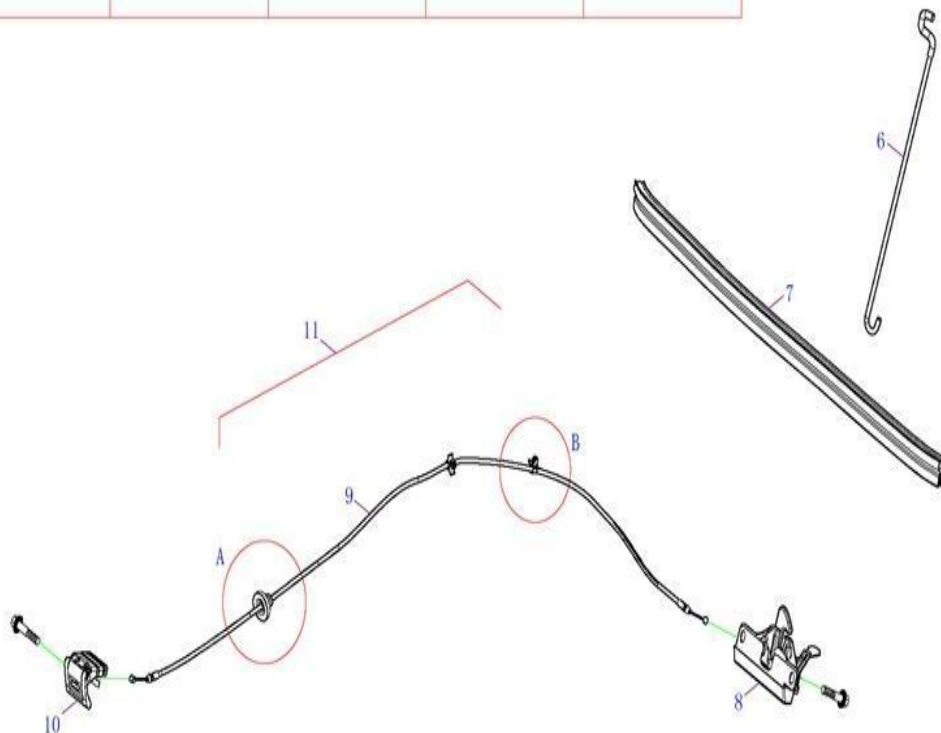

Accesorios de la Pared Frontal

Item	EAN	Nombre	Cant
1	CM	Oring Caucho	1
2	7701023487252	Clip	2
3	7701023487269	Tope Caucho Capo	2
4	7701023487276	Clip Montaje Varilla Capo	1
5	7701023487283	Clip Seguro Varilla Capo	1
6	7701023487290	Varilla Capo	1
7	7701023487306	Empaque Capo	1
8	7701023487313	Seguro Capo	1
9	7701023487320	Guaya Capo	1
10	7701023487337	Manija Guaya Capo	1
11	7705946023856	Mecanismo+Guaya Seguro Capo	1