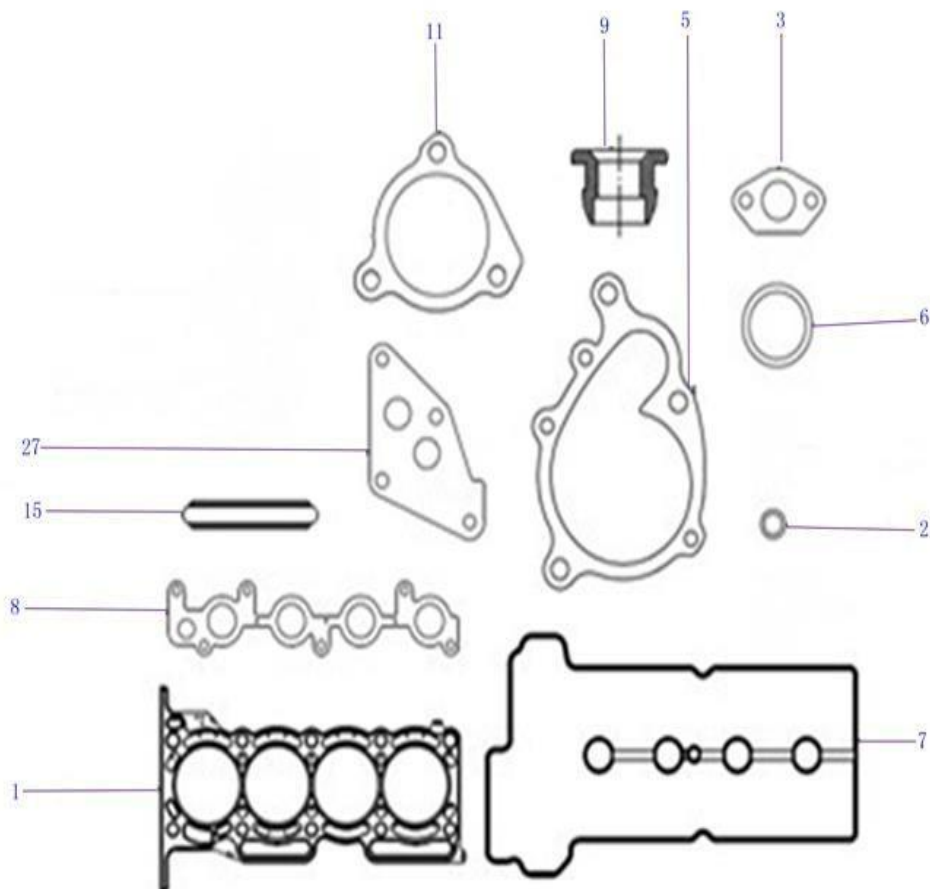

## 1. Introducción:

El catalogo permite conocer, identificar y localizar, los repuestos disponibles en los puntos de venta Fotón. Se divide en cinco ensambles principales: Chasis, Motor, Caja de Cambios, Eje delantero y Eje trasero, los cuales se dividen en los subsistemas que contienen su respectiva imagen y tabla de referencias.

## 2.1. Ejemplos de nomenclatura:

Los repuestos que se venden en conjunto, están encerradas en contorno de color naranjado o negro.

La mayoría de piezas en conjunto se referencian con el numero de (pieza inicial – pieza **final**), en este caso 22-25, es decir incluye los repuestos con numero de **Item** 22 al 25.

Item	EAN	Nombre	Cant
1	7701023479950	Tubo Succión Carter	1
3	7701023479967	Empaque Succion Caster	1
6	7701023479974	Tapon Carter	1
7	7701023479981	Sello Tapon Carter	1
8	7701023479943	Carter	1

Item	EAN	Nombre	Cant
1	7701023478007	Dámper Cigüeñal	1
2	7701023478021	Perno Piñon Cigüeñal	1
3	7701023478014	Piñon del Cigüeñal	1
4	7701023478038	Cuña del Cigüeñal	1
5	7701023478045	Casquetes de Bancada x10	1
6	7701023478052	Axiales Cigüeñal x2	1
8	7701023478069	Cigüeñal	1
9	CM	Pin de Fijacion	1
10	CM	Pin de Fijacion	4
11	7701023478076	Tapa Trasera Cigüeñal	1
12	7701023478083	Retenedor Trasera Cigüeñal	1
15	7701023478090	Volante Completa	1
16	CM	Tornillo volante	6
17	CM	Pin de Fijacion	3
30	CM	Tornillo Hexagonal Brida	4

Item	EAN	Nombre	Cant
1	7701023477147	Válvula PCV Carter Motor	1
3	7701023477154	Tapa Llenado Aceite Motor	1
4	PLU	Tapa Valvulas	1
7	7701023477161	Empaque Tapavalvulas	1
8	7701023477178	Bujia	4
9	7701023477185	Sello Valvula PVC Motor	1
12	7701023477925	Sensor Posicion Cigüeñal	1
15	CM	Perno multiple	2
19	CM	Arandela Perno culata	10
20	7701023477932	Perno de Culata	10
27	PLU	Soporte de arnes	2
28	7701023477949	Culata	1
30	CM	Tornillo Hexagonal Brida	4