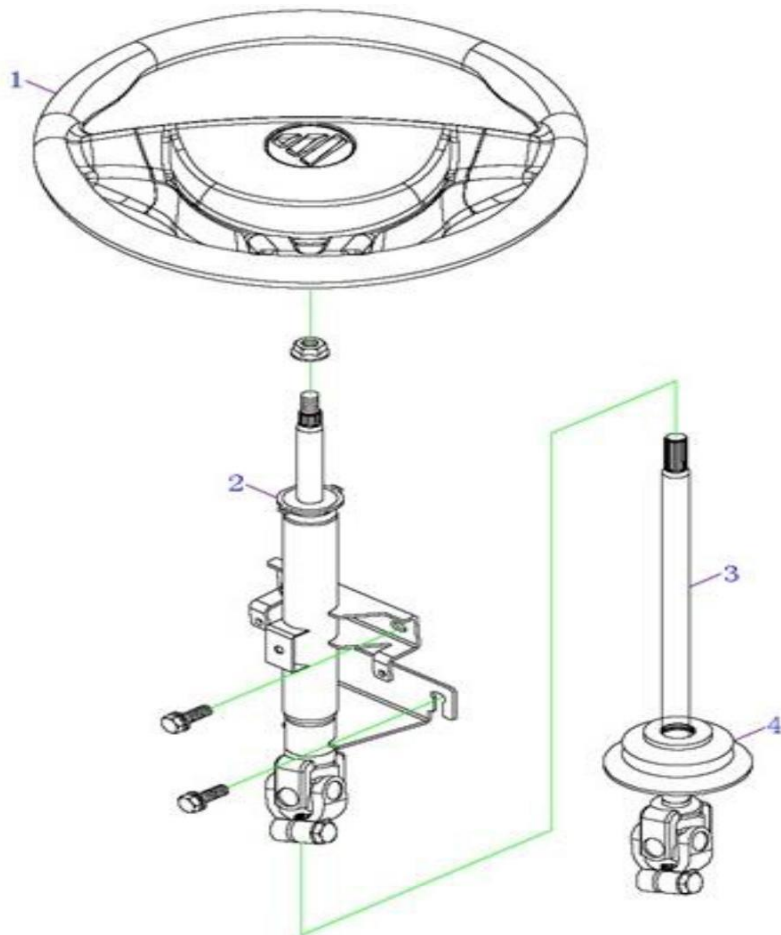

Item	EAN	Nombre	Cant
1	7701023480185	Prensa Embrague	1
2	7701023480215	Disco de Clutch	1
3	CM	Tornillo Hexagonal	6
4	CM	Tornillo Cubierta embrague	6

Item	EAN	Nombre	Cant
1	7701023492355	Timón de Dirección	1
2	7701023492379	Columna de Direccion	1
3	7701023492386	Eje de Direccion	1
4	7701023492393	Guardapolvo Eje Dirección	1