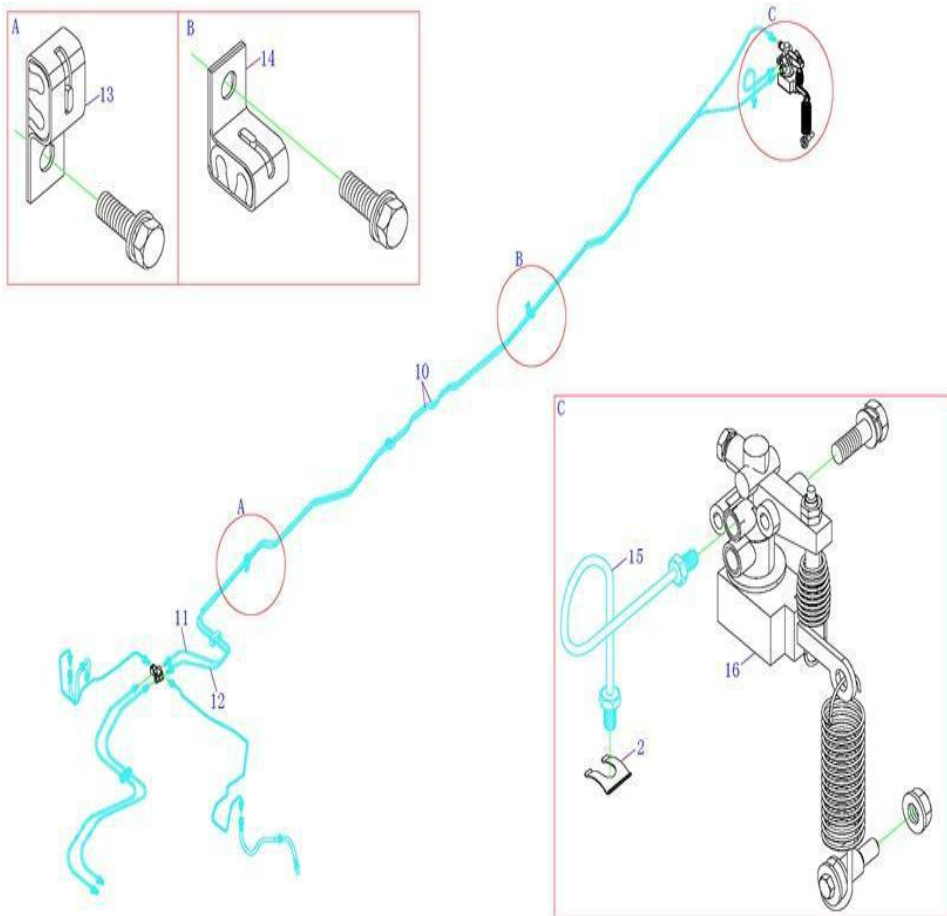

Item	EAN	Nombre	Cant
2	CM	Clip	5
10	7701023488136	Tubos Traseros Freno	1
11	PLU	Tuberia Valvula 4 Vias	1
12	PLU	Tuberia Valvula compensadora	1
13	CM	Soporte tuberia 1	2
14	CM	Soporte tuberia 2	4
15	7701023488167	Tubo Salida Valvula Compensadora Freno	1
16	7701023488174	Válvula Compensadora Freno	1