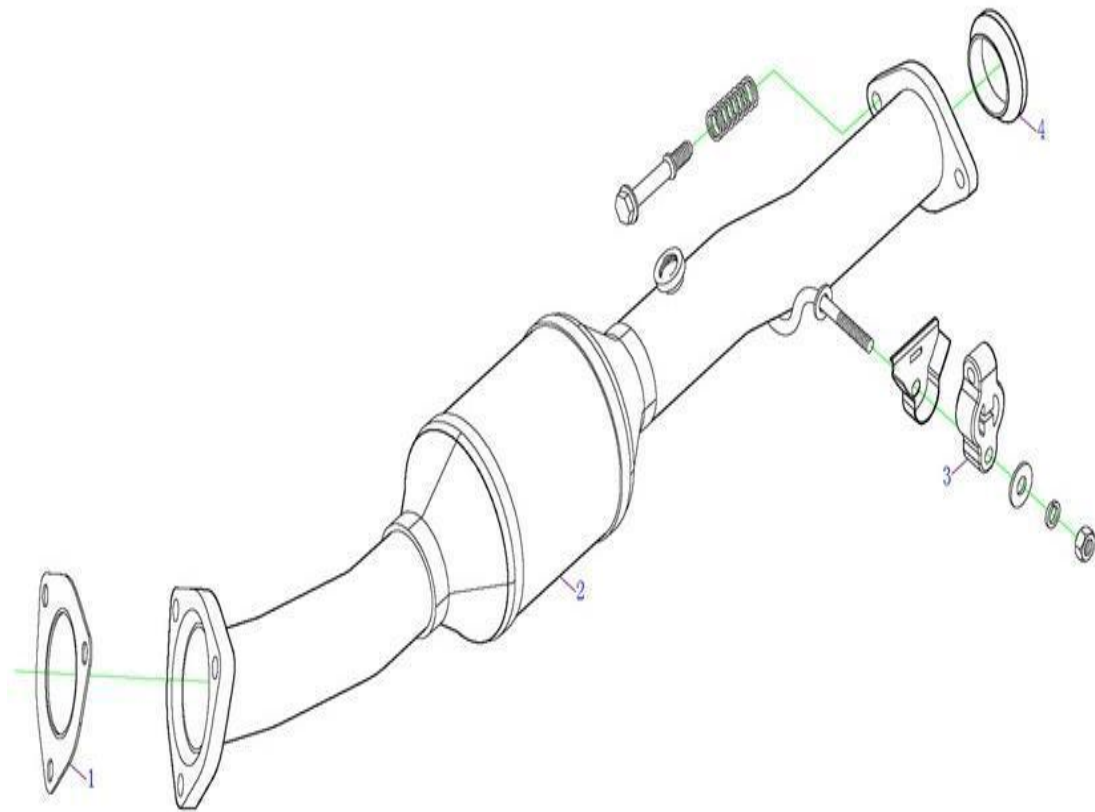

Item	EAN	Nombre	Cant
1	7701023492232	Empaque del Catalizador	1
2	7701023492256	Catalizador	1
3	7701023492263	Caucho Catalizador	1
4	7701023492270	Anillo Sello Catalizador	1