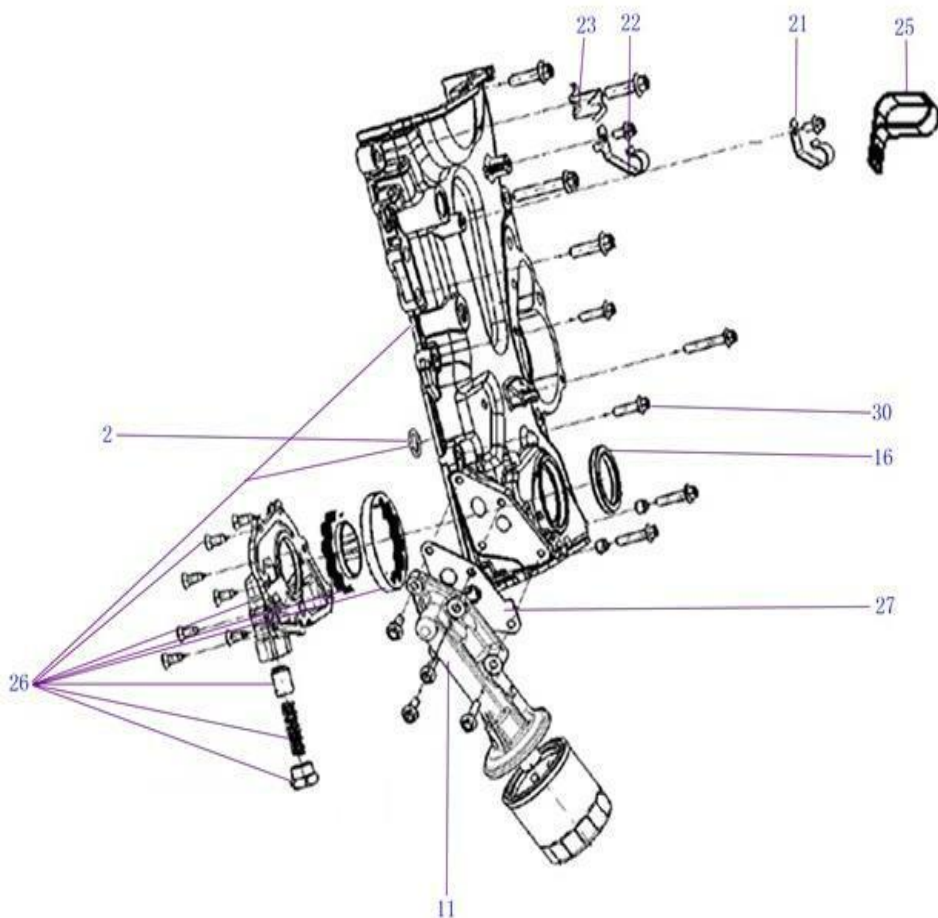

Item	EAN	Nombre	Cant
2	CM	Oring Bomba Aceite	1
11	7701023480024	Base Filtro Aceite	1
16	7701023480031	Retenedor Del Cigüeñal	1
21	PLU	Soporte de Tuberia 2	1
22	PLU	Soporte de Tuberia 1	1
23	PLU	Soporte sensor detonacion	1
25	CM	Abrazadera	1
26	7701023479998	Bomba de aceite + Tapa Distribución	1
27	7701023480017	Empaque Base Filtro Aceite	1
30	CM	Tornillo Hexagonal Brida	4