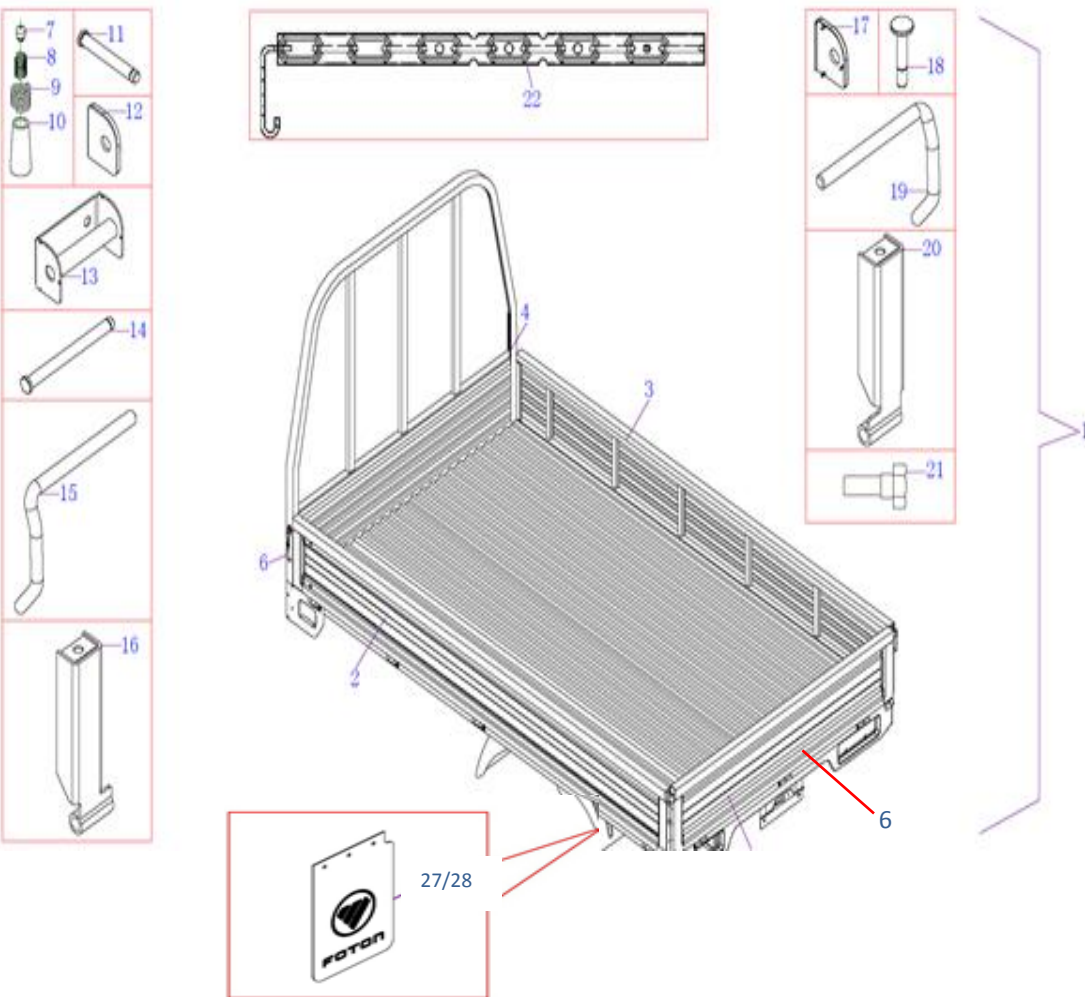

Cargo Box

Item	EAN	Nombre	Cant
1	PLU	Cargo Box Completo	1
2	7705946193573	Compuerta LH MTG	1
	7705946245951	Compuerta LH MTG Doble Cabina	1
3	7705946193580	Compuerta RH MTG	1
	7705946245968	Compuerta RH MTG Doble Cabina	1
6	7705946193597	Compuerta Trasera Cargo Box	
7-10	PLU	Soporte Cargo Box	2
11	PLU	Pin Cargo Box	1
13	PLU	Soporte Pin	1
16	PLU	Base LH Cargo Box	2
20	PLU	Base RH Cargo Box	1
25	7701023488198	Guardabarros Trasero LH	1
26	7701023488204	Guardabarros Trasero RH	1
27	7701023488228	Salpicadero Tras RH	1
28	7701023488211	Salpicadero Tras LH	1