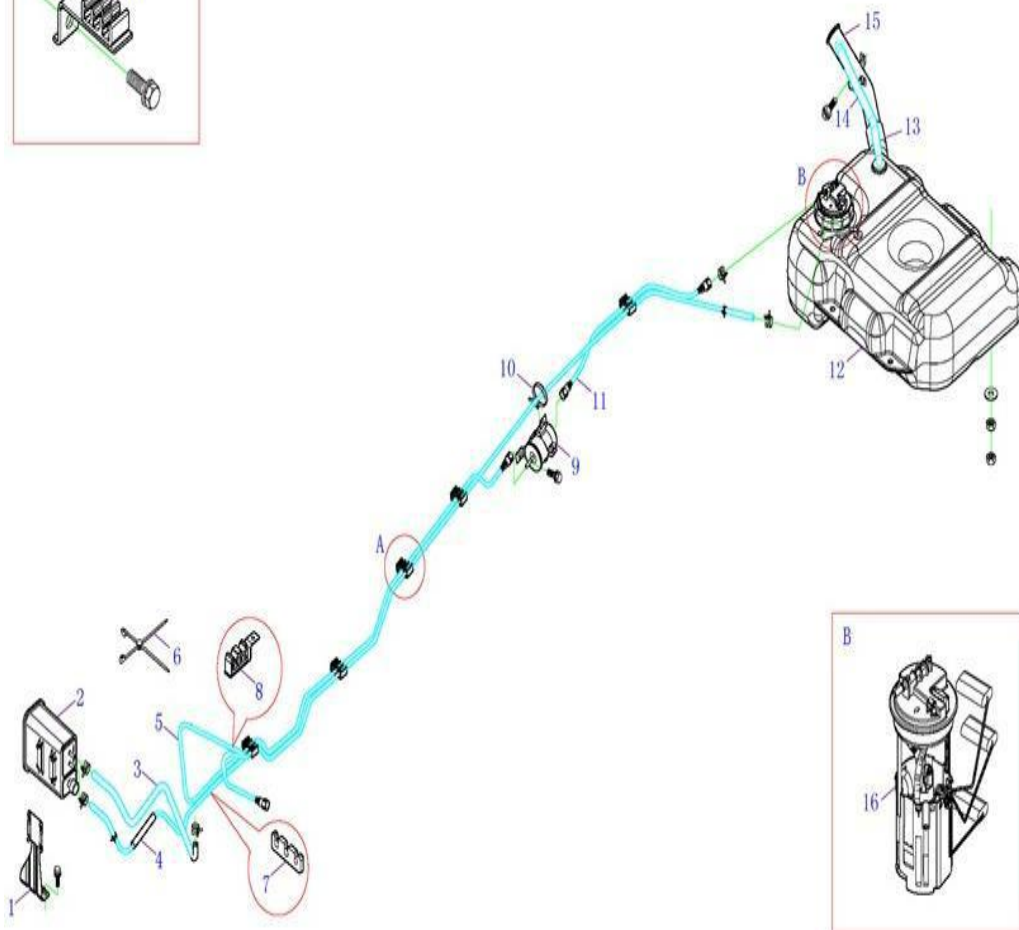

Item	EAN	Nombre	Cant
1	PLU	Soporte Canister	1
2	7701023488235	Tanque Vapor Combustible	1
3	PLU	Manguera Ventilacion 1	1
4	CM	Respiradero Canister	1
5	7701023488242	Manguera Trasera Combustible	1
6	CM	Abrazadera	1
7	CM	Soporte Manguera	1
8	CM	Clip	1
9	7701023488259	Filtro de Combustible	1
10	CM	Abrazadera Plastica	1
11	7701023488266	Manguera Del Combustible	1
12	7701023488334	Tanque de Combustible	1
	7705946219433	Tanque de Combustible MTGDC	1
13	7701023488341	Manguera Entrada Tanque Combustible	1
14	PLU	Manguera Ventilacion 2	1
15	7701023488358	Tubo Entrada Tanque Combustib	1
16	7701023488365	Bomba+Flotador Combustible	1
17	CM	Abrazadera 3 vías	5