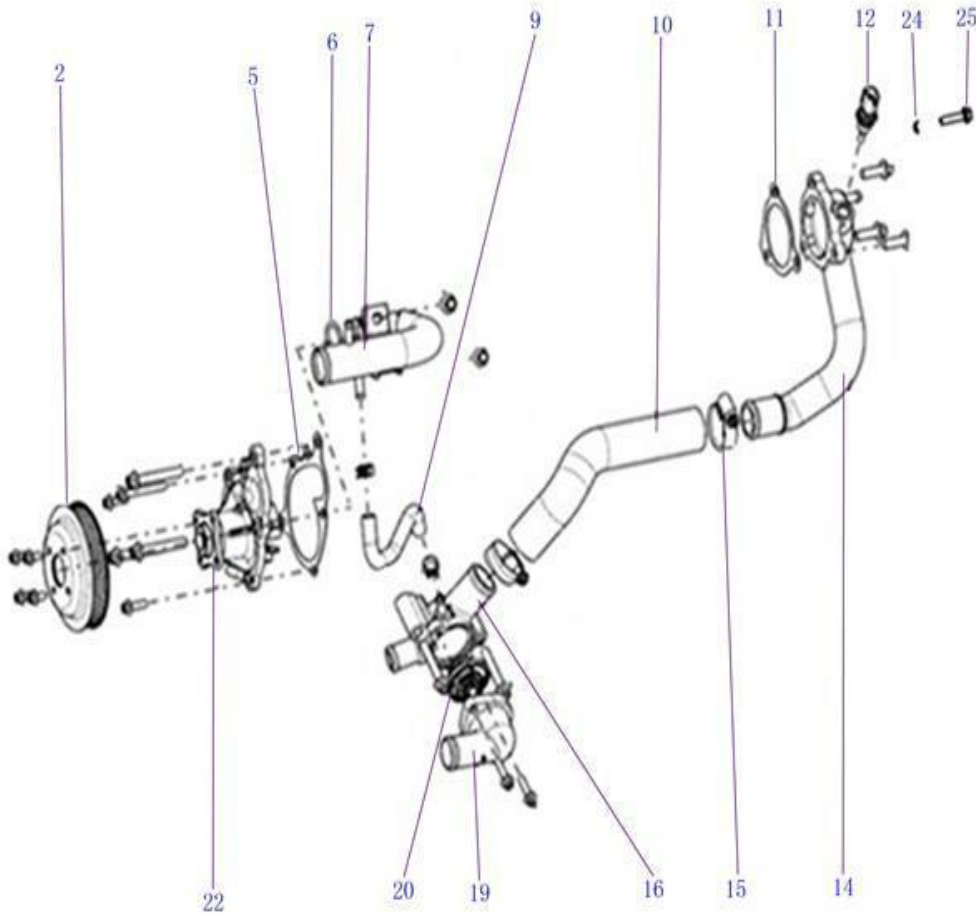

Item	EAN	Nombre	Cant
2	7701023480048	Polea Bomba Agua	1
5	7701023480086	Empaque Bomba de Agua	1
6	CM	Oring	1
7	7701023480093	Tubo Entrada Agua Motor	1
9	7701023480109	Manguera Agua Motor	1
10	7701023480116	Manguera Termostato	1
11	7701023480123	Empaque Salida Agua	1
12	7701023480130	Sensor Temperatura Refrigerante	1
14	7701023480147	Tubo Salida Agua	1
15	CM	Clip	2
16	7701023480154	Cavidad Termostatica	1
19	7701023480161	Tapa Termostato	1
20	7701023480178	Termostato	1
22	7701023480062	Bomba de Agua	1
24	CM	Arandela	1
25	CM	Tornillo	1