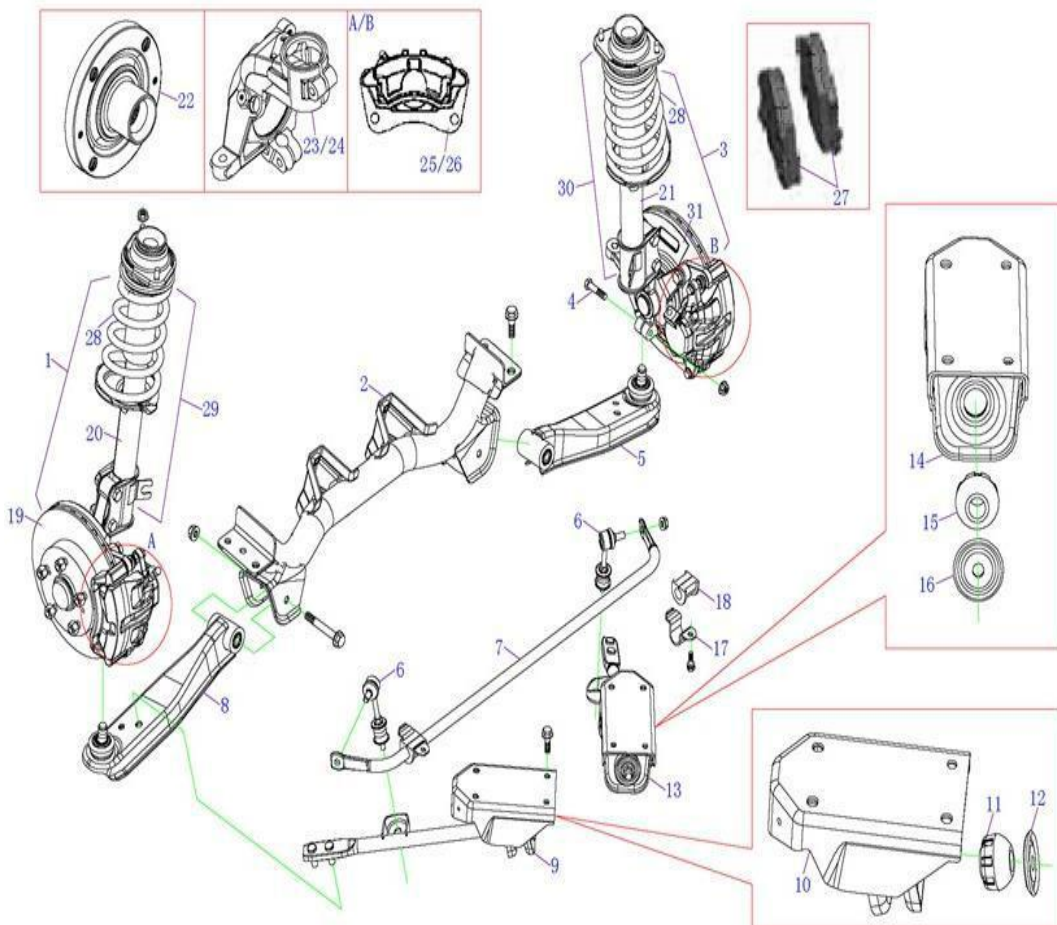

Item	EAN	Nombre	Cant
22	7701023488549	Bocin+Rodamiento Delantero	2
23	7701023488563	Cacho Direccion LH	1
24	7701023488570	Cacho Direccion RH	1
25	7701023488617	Mordaza Freno LH	1
26	7701023488624	Mordaza Freno RH	1
27	7701023488631	Pasta x1 Freno Delantero	4
28	7701023488518	Resorte Amortiguador	2
29	PLU	Conjunto suspensión LH	1
30	PLU	Conjunto suspensión RH	1
31	7701023488716	Plato Freno Delantero LH	1
32	7701023488723	Plato Freno Delantero RH	1