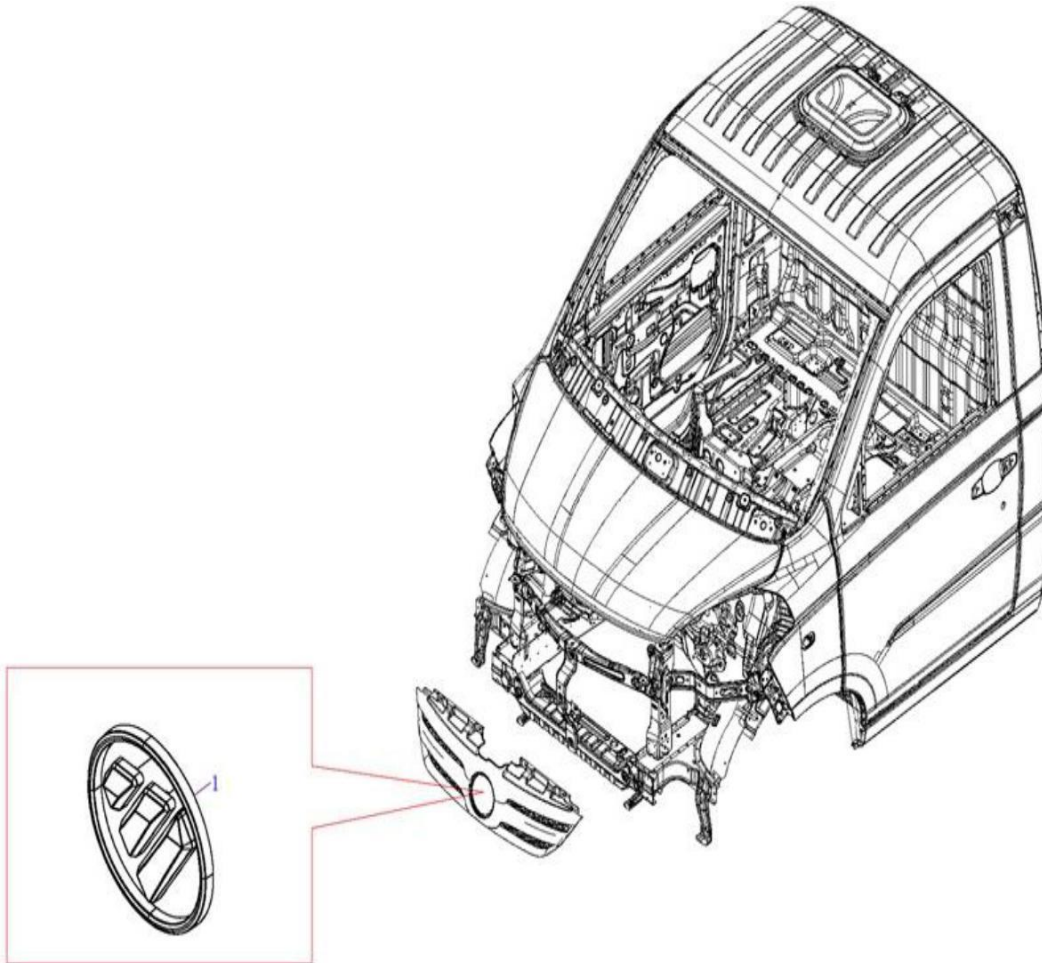

Item	EAN	Nombre	Cant
		Tapac	
1	7701023488891	ubos	4
2	7701023488914	Rin	1
3	Varía Según Marca	Llanta 175R14LT	1

Item	EAN	Nombre	Cant
1	7701023487931	Logo Diamante Fotón	1

Item	EAN	Nombre	Cant
1	7701023488938	Cilindro Principal del Clutch	1
2	7701023488969	Tubo Delantero Clutch	1
3	CM	Abrazadera 1 via	2
4	CM	Union 2 vias	1
5	7701023488976	Tubo Trasero Clutch	1
6	PLU	Manguera Clutch	1
7	PLU	Soporte manguera Clutch	1
8	7701023978774	Anillo Sujecion Tubo	1
9	7701023488983	Tubo Cilindro Auxiliar Clutch	1
10	CM	Abrazadera	1
11	PLU	Soporte cilindro	1
12	7701023489027	Cilindro Auxiliar Clutch	1