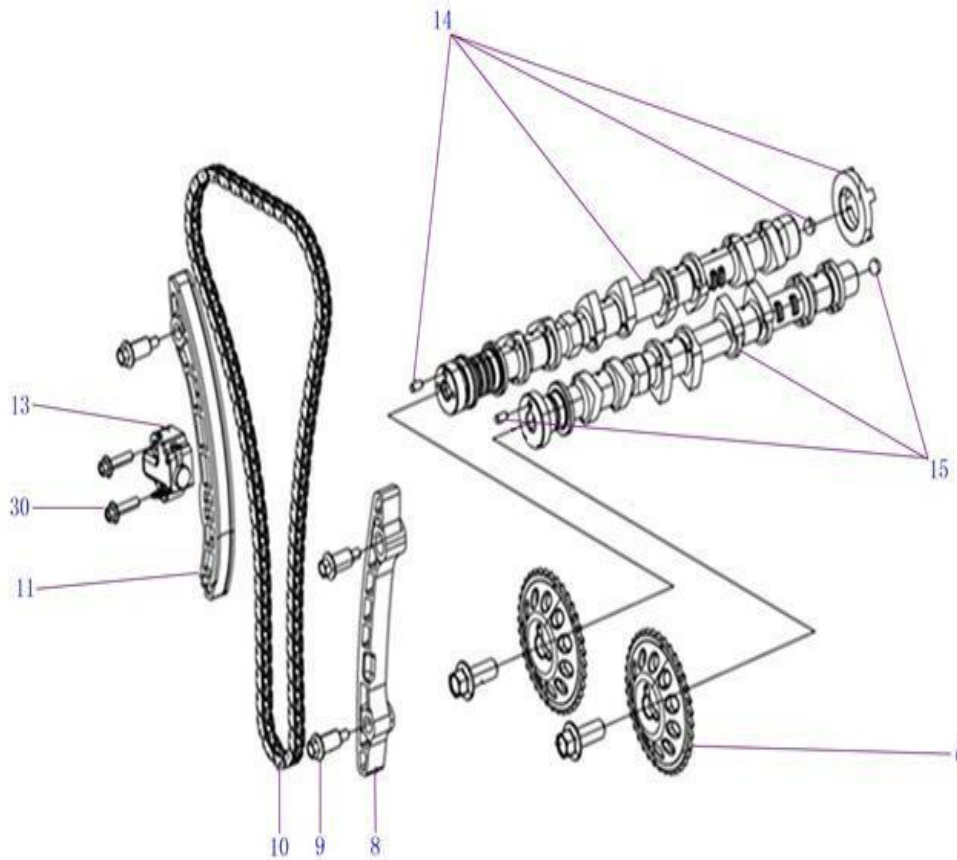

Piñón Loco Reversa

Tapa Caja de Cambios

Tren Fijo

Tren De Válvulas

**Eje Trasero**

Eje Trasero

Freno Trasero

Item	EAN	Nombre	Cant
6	7701023478106	Piñón Tiempo Motor	2
8	7701023478113	Guia Cadena Distribucion	1
9	PLU	Tornillo Guia Distribucion	3
10	7701023478120	Cadena de Distribucion	1
11	7701023478137	Plato Tensor Cadena Distribucion	1
13	7701023478144	Tensor Cadena Distribucion	1
14	7701023478151	Arbol Leva Admision	1
15	7701023478168	Arbol de Levas Escape	1
30	CM	Tornillo Hexagonal Brida	4