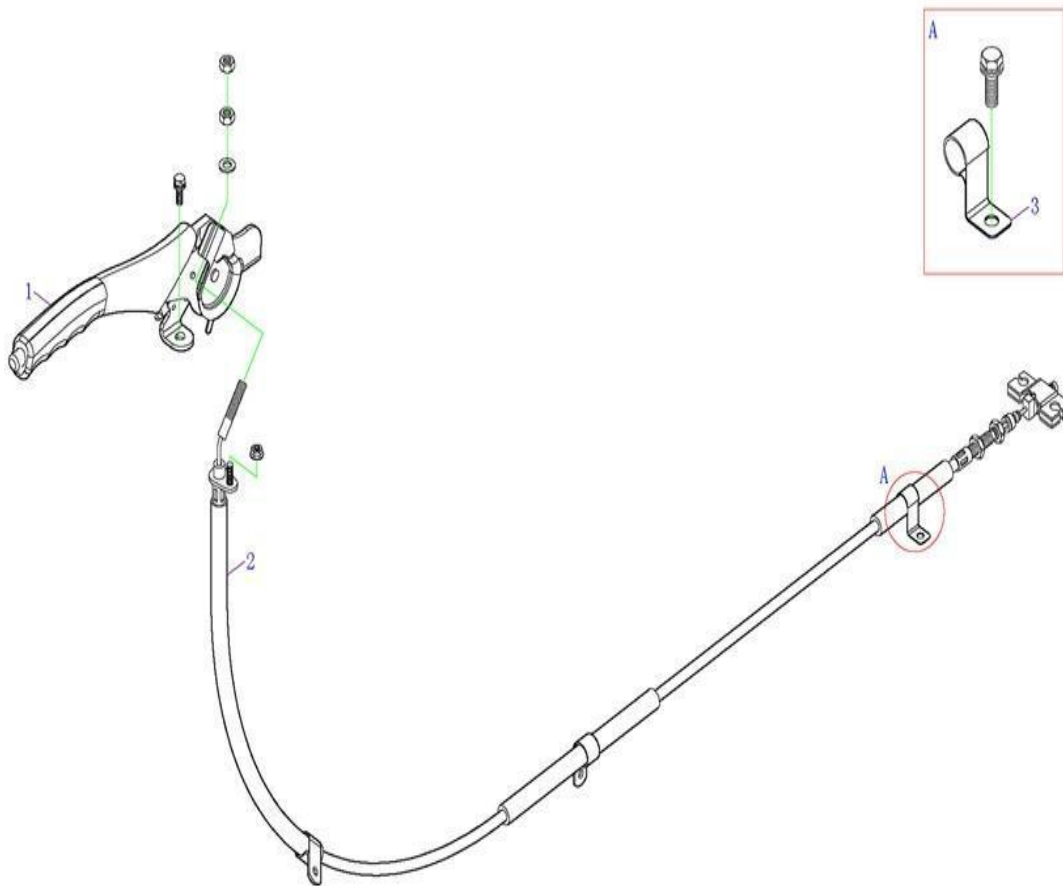

Item	EAN	Nombre	Cant
1	7701023488037	Palanca Freno Parqueo	1
2	7701023488044	Guaya Freno Parqueo	1
3	CM	Soporte guaya	1