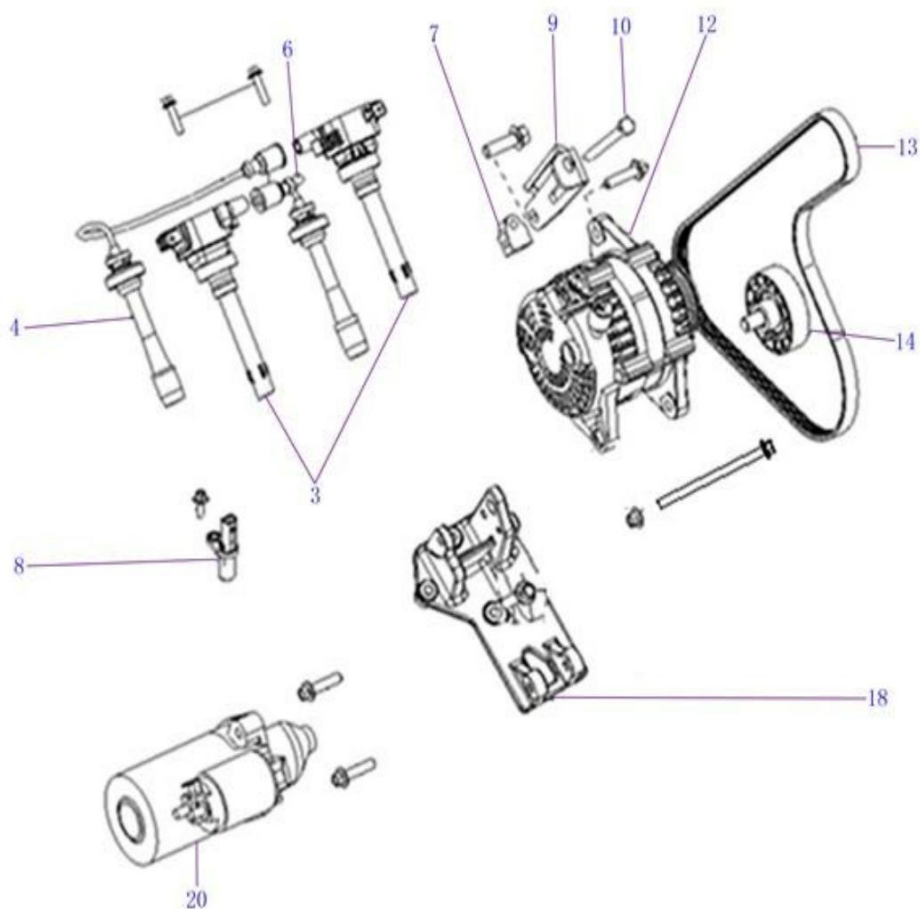

Item	EAN	Nombre	Cant
8	7701023480253	Sensor Posición Caja	2
3	7701023480260	Bobina Corta de Ignicion	2
4	7701023481625	Cables Largos de Alta	1
6	7701023481939	Cables Cortos de Alta	1
7	PLU	Tensor Movil	1
9	7701023481991	Tensor Alternador	1
10	PLU	Tornillo tensor	1
12	7701023482004	Alternador	1
13	7701023482011	Correa Alternador	1
14	7701023482028	Polea Loca Distribucion	1
18	PLU	Soporte Alternador	1
20	7701023482042	Motor Arranque	1