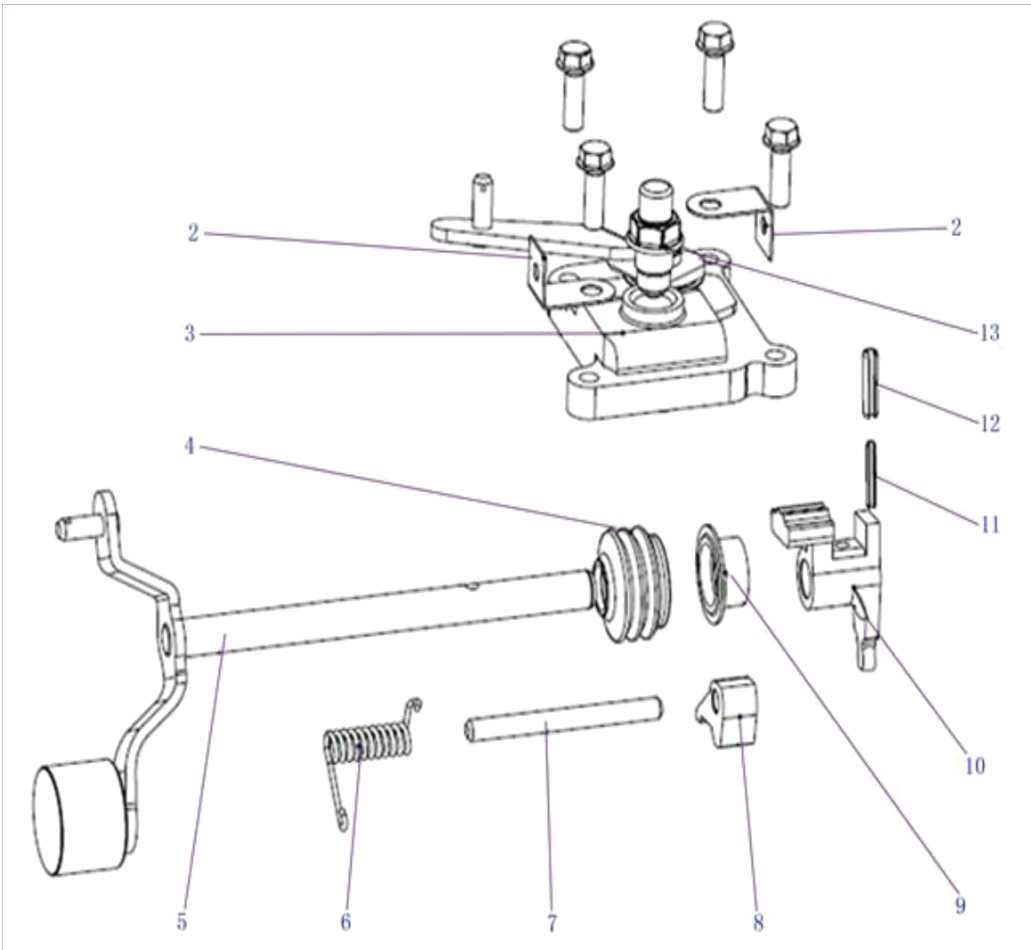

Item	EAN	Nombre	Cant
2	7705946033176	Soporte Sensor Oxigeno	3
3	7701023485029	Tapa Selectora	1
4	7701023485036	Guardapolvos Brazo Caja	1
5	7701023484923	Brazo de Cambios	1
6	7701023484992	Resorte Brazo Cambios	1
7	7701023484930	Eje de Cambios	1
8	7701023484947	Garra de Cambios	1
9	7705946015363	Sello Eje de Cambios	1
10	7701023485012	Bloque de Cambios	1
11	CM	Pin chavetas	1
12	CM	Pin chavetas	1
13	7705946015349	Perno Mecanismo Cambios	1