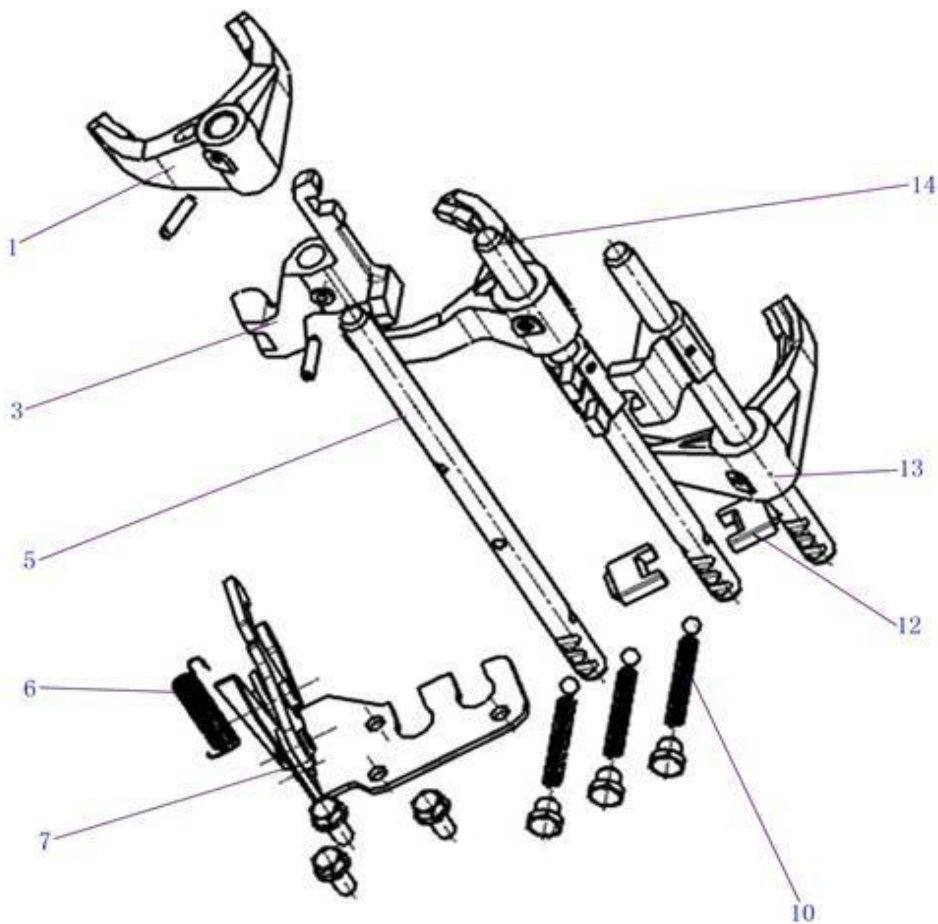

Item	EAN	Nombre	Cant
1	7701023484817	Horquilla de 5a	1
3	7701023484824	Garra de Reversa	1
5	7701023484848	Eje Horquilla 5a-Reversa	1
6	7701023484855	Resorte Horquilla Reversa	1
7	7701023484862	Horquilla de Reversa	1
10	7701023484879	Resorte Bloqueo Horquilla	3
12	7701023484886	Garra Bloqueo	2
13	7701023484893	Hoquilla de 1a-2a	1
14	7701023484916	Eje Horquilla 3a-4a	1