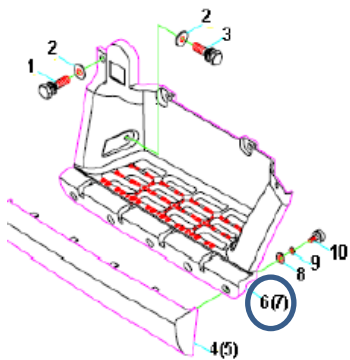

## 1. Instrucciones búsqueda rápida:

- 1.1. Abrir el buscador, presionando las teclas: ( ctrl + f ).
- 1.2. Digite en el buscador el nombre del repuesto o en su defecto el sistema y de clic en siguiente hasta encontrar el subsistema al que pertenece el repuesto (Ver imagen 1).

Imagen 1. Buscador.

- 1.3. Confrontar el número de pieza de la imagen del subsistema con la columna Ítem de la tabla e identificar el EAN (Ver imagen 2).

1	7701023684811	Tornillo Hexagono (A+AP)
2	7701023683043	Arandela M8
3	7701023684859	Tornillo Hexagono (A+AP)
4	7701023305792	Bisel Calapie Izquierdo
5	7701023305808	Bisel Calapie Derecho
6	7701023477864	Calapie Izquierdo con Bise
7	7701023164030	Calapie Izquierdo 2014
7	7701023477871	Calapie Derecho con Bisel
7	7701023164047	Calapie Derecho 2014
8	7701023682985	Arandela M4